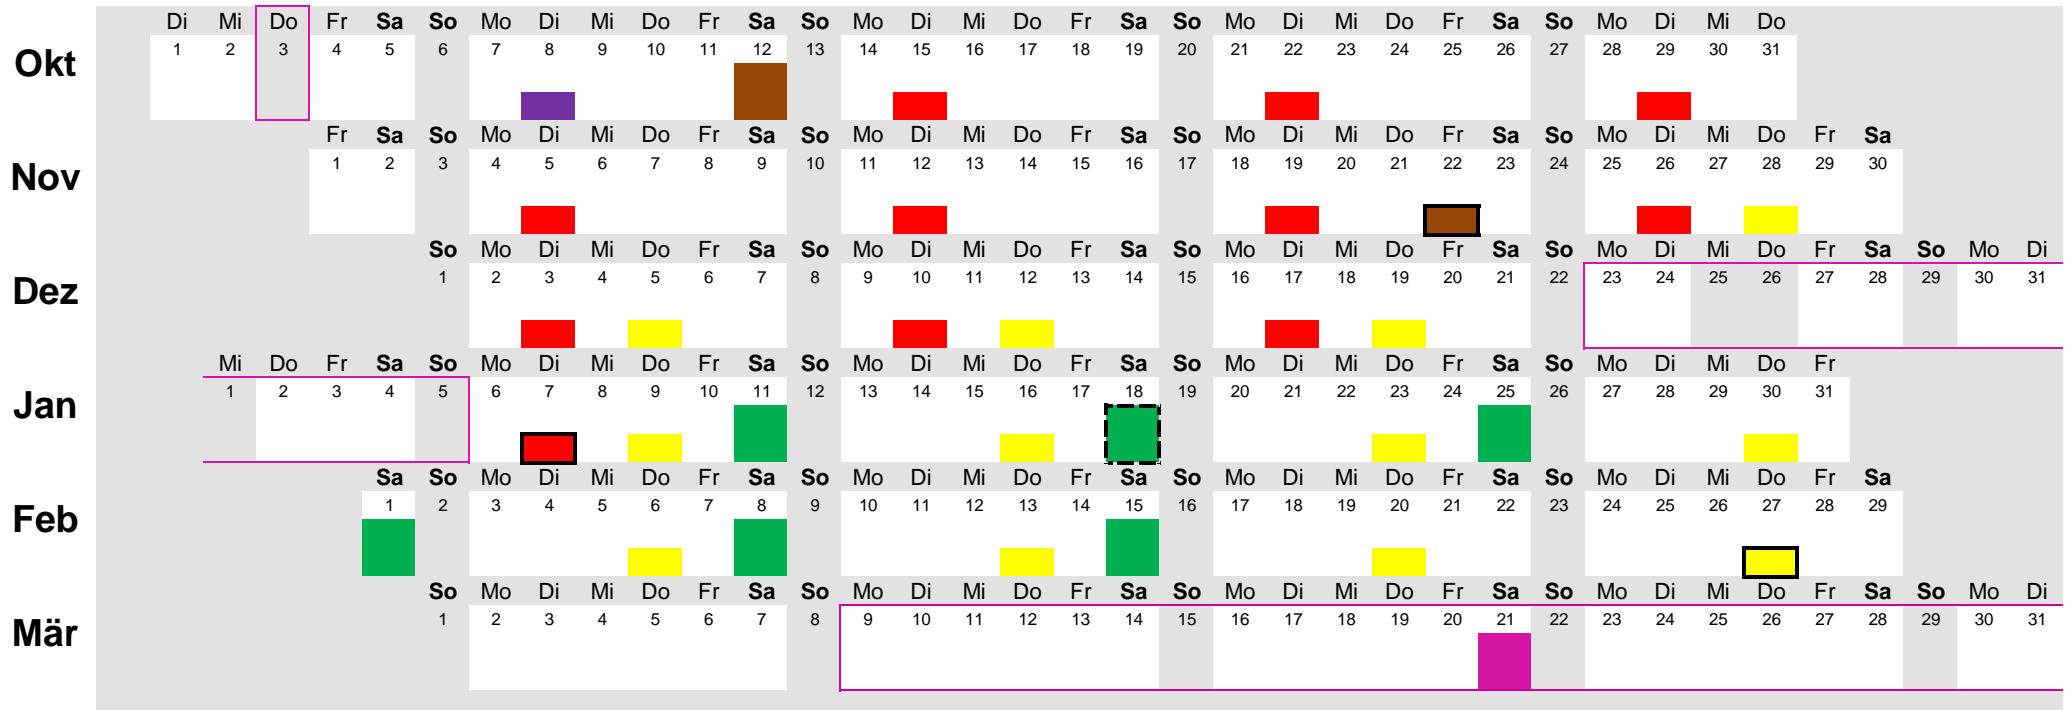

# Master

# Fachsemester 1

# Wintersemester 19/20

Vorlesungszeiten:

Dienstag und Donnerstag: 17:45 Uhr - 21:00 Uhr  
 Samstag: 09:00 Uhr - 16:15 Uhr

Wahlpflichtveranstaltungen, Sprachen sowie Klausuren können auch an anderen Abenden stattfinden.