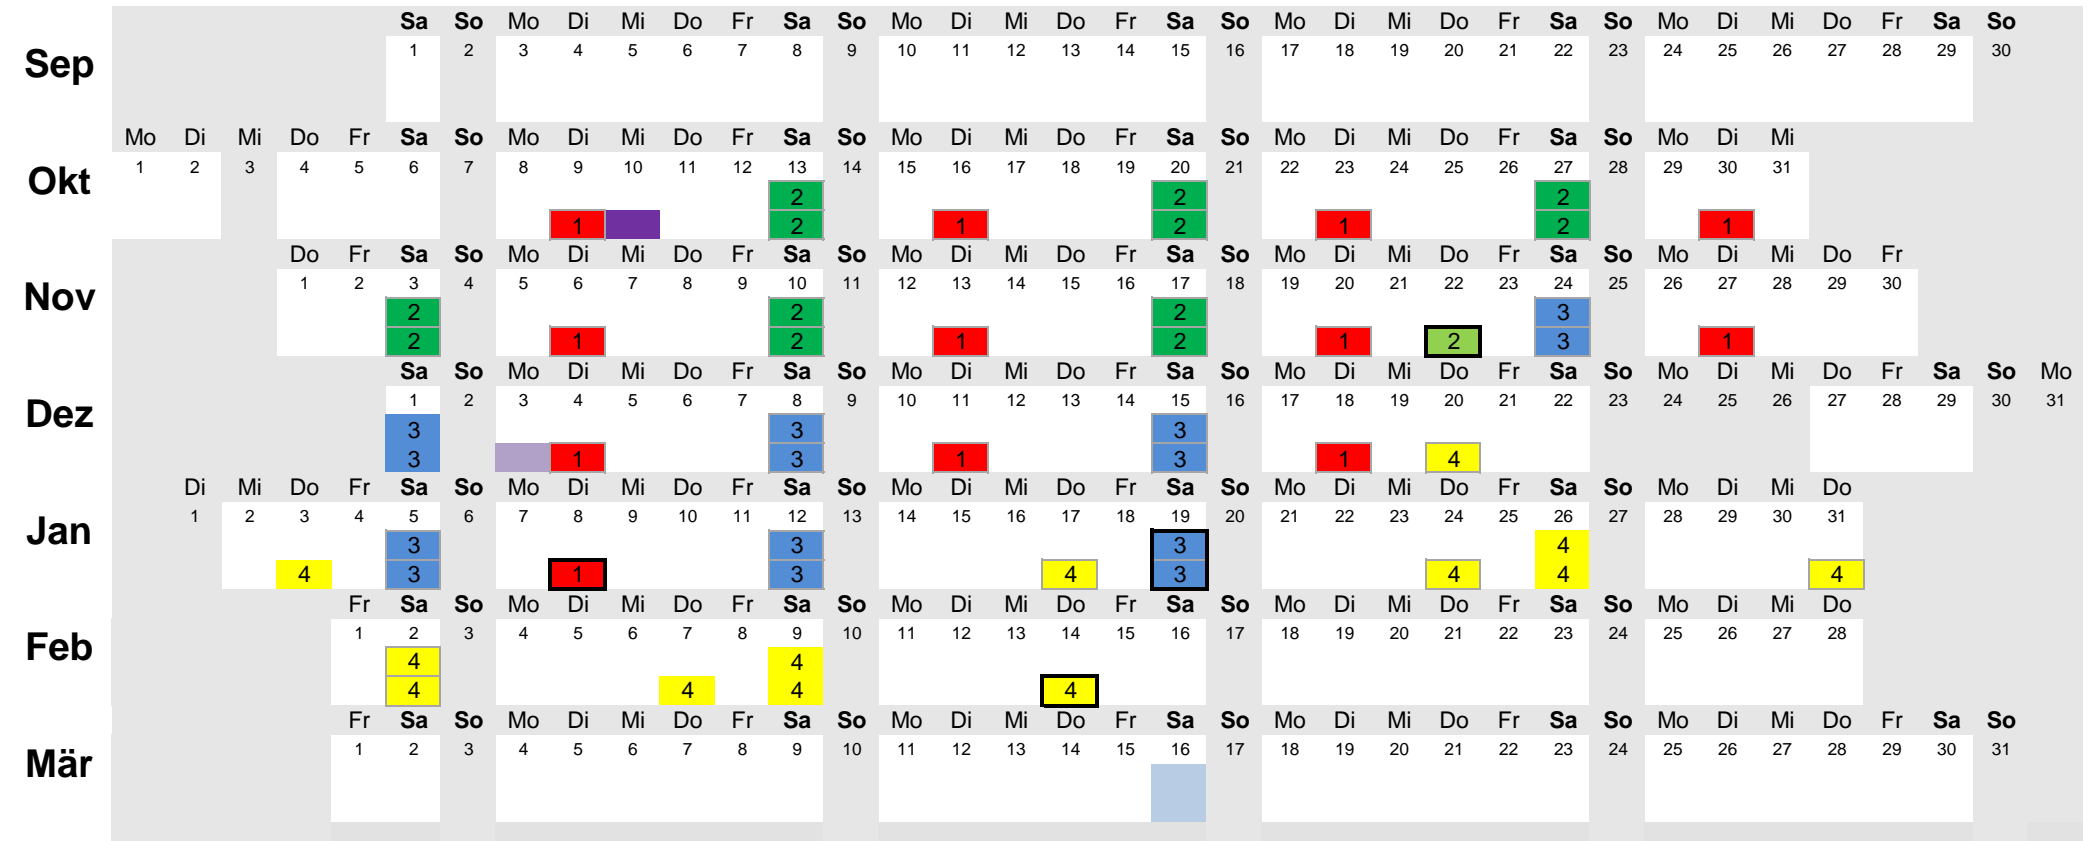

IBWL

M.Sc. MC

Fachsemester 3

Wintersemester 18/19

Vorlesungszeiten: Wochentags: 17:45 Uhr - 21:00 Uhr
 Samstag: 09:00 Uhr - 16:15 Uhr

Legende	Veranstaltung	DozentIn	Klausur	Legende	Sonstiges
1	Unternehmensverfassung und Cooperate Governance	Khan/Schmitt-Gaedke	08.01.2019		Klausurtermin (mit der Modulfarbe hinterlegt)
2	Internationales Kozern- u. Beteiligungscontrolling	Wiese	22.11.2018		Prüfungstermin für Wiederholungsklausuren
3	Advanced Business Simulation	Düpre	19.01.2019		Semestersprechertreffen
4	Wertorientierte Unternehmensführung	Wiese	07.02.2019		