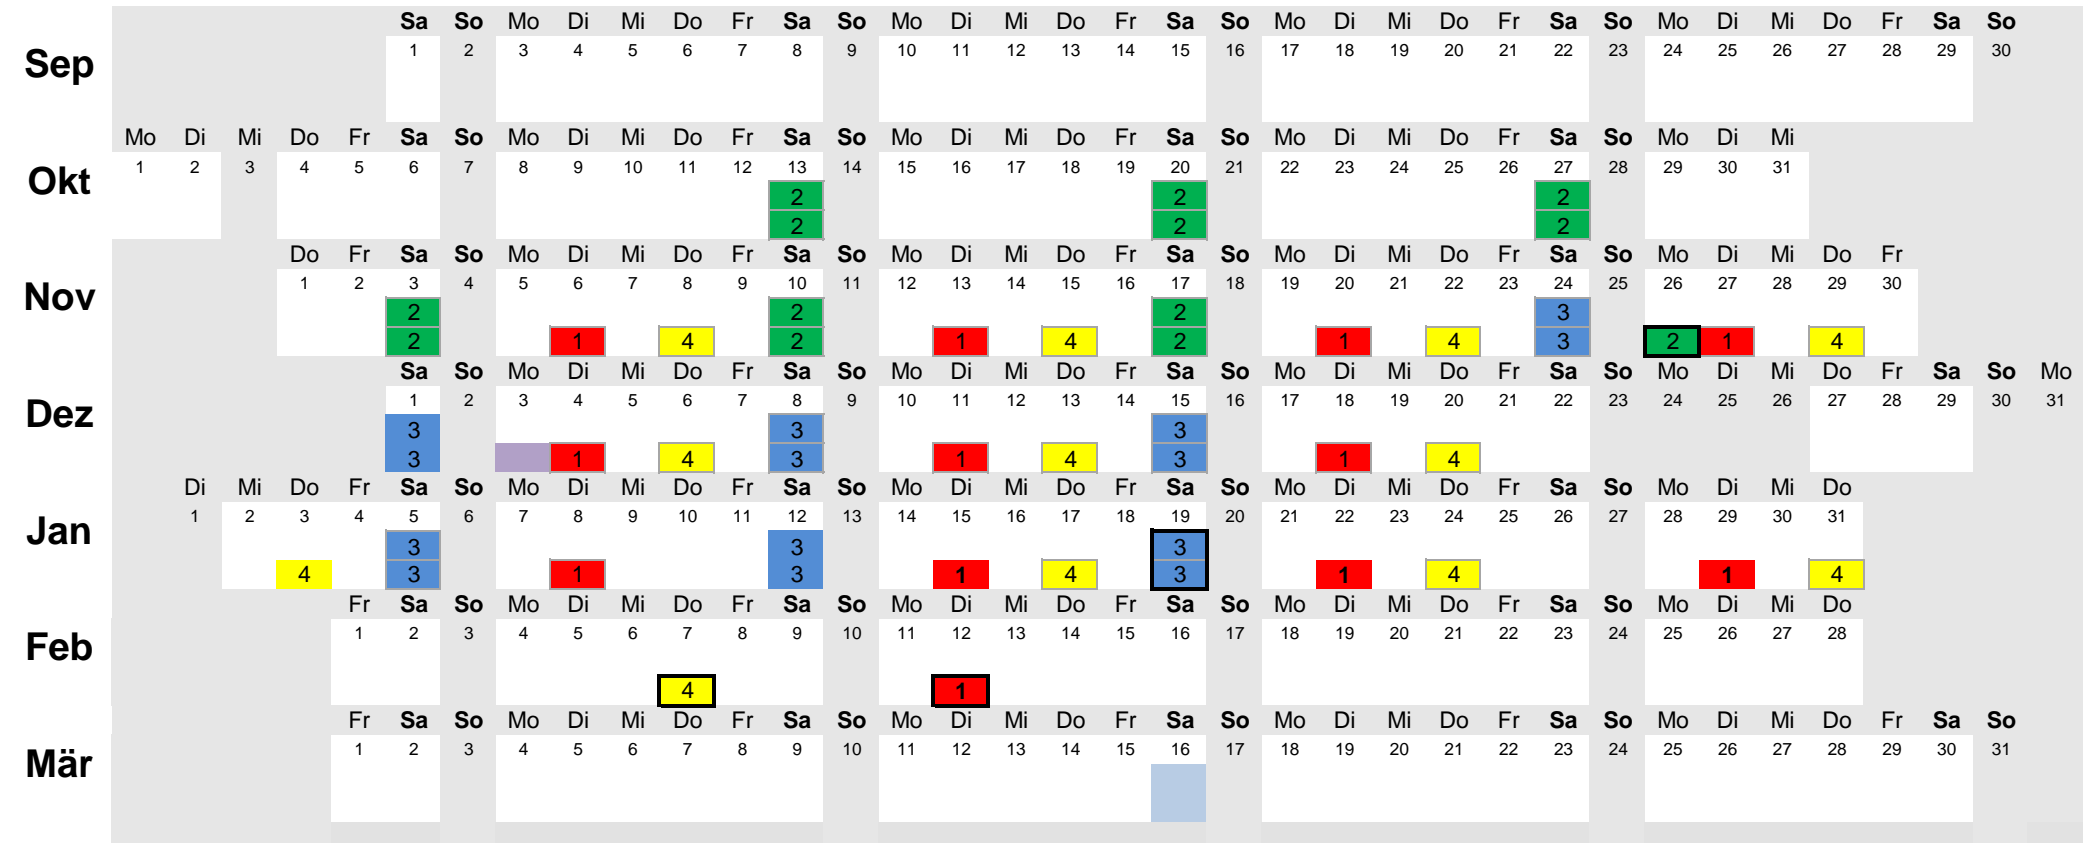

Vorlesungszeiten: Wochentags: 17:45 Uhr - 21:00 Uhr
 Samstag: 09:00 Uhr - 16:15 Uhr

Legende	Veranstaltung	DozentIn	Klausur	Legende	Sonstiges
1	Vertriebsmanagement	Schützdehler	12.02.2019		Klausurtermin (mit der Modulfarbe hinterlegt)
2	Kundenbeziehungsmanagement	Petri	26.11.2018		Prüfungstermin für Wiederholungsklausuren
3	Advanced Business Simulation	Düpre	19.01.2019		Semestersprechertreffen
4	Innovationsmanagement	Reckert	07.02.2019		