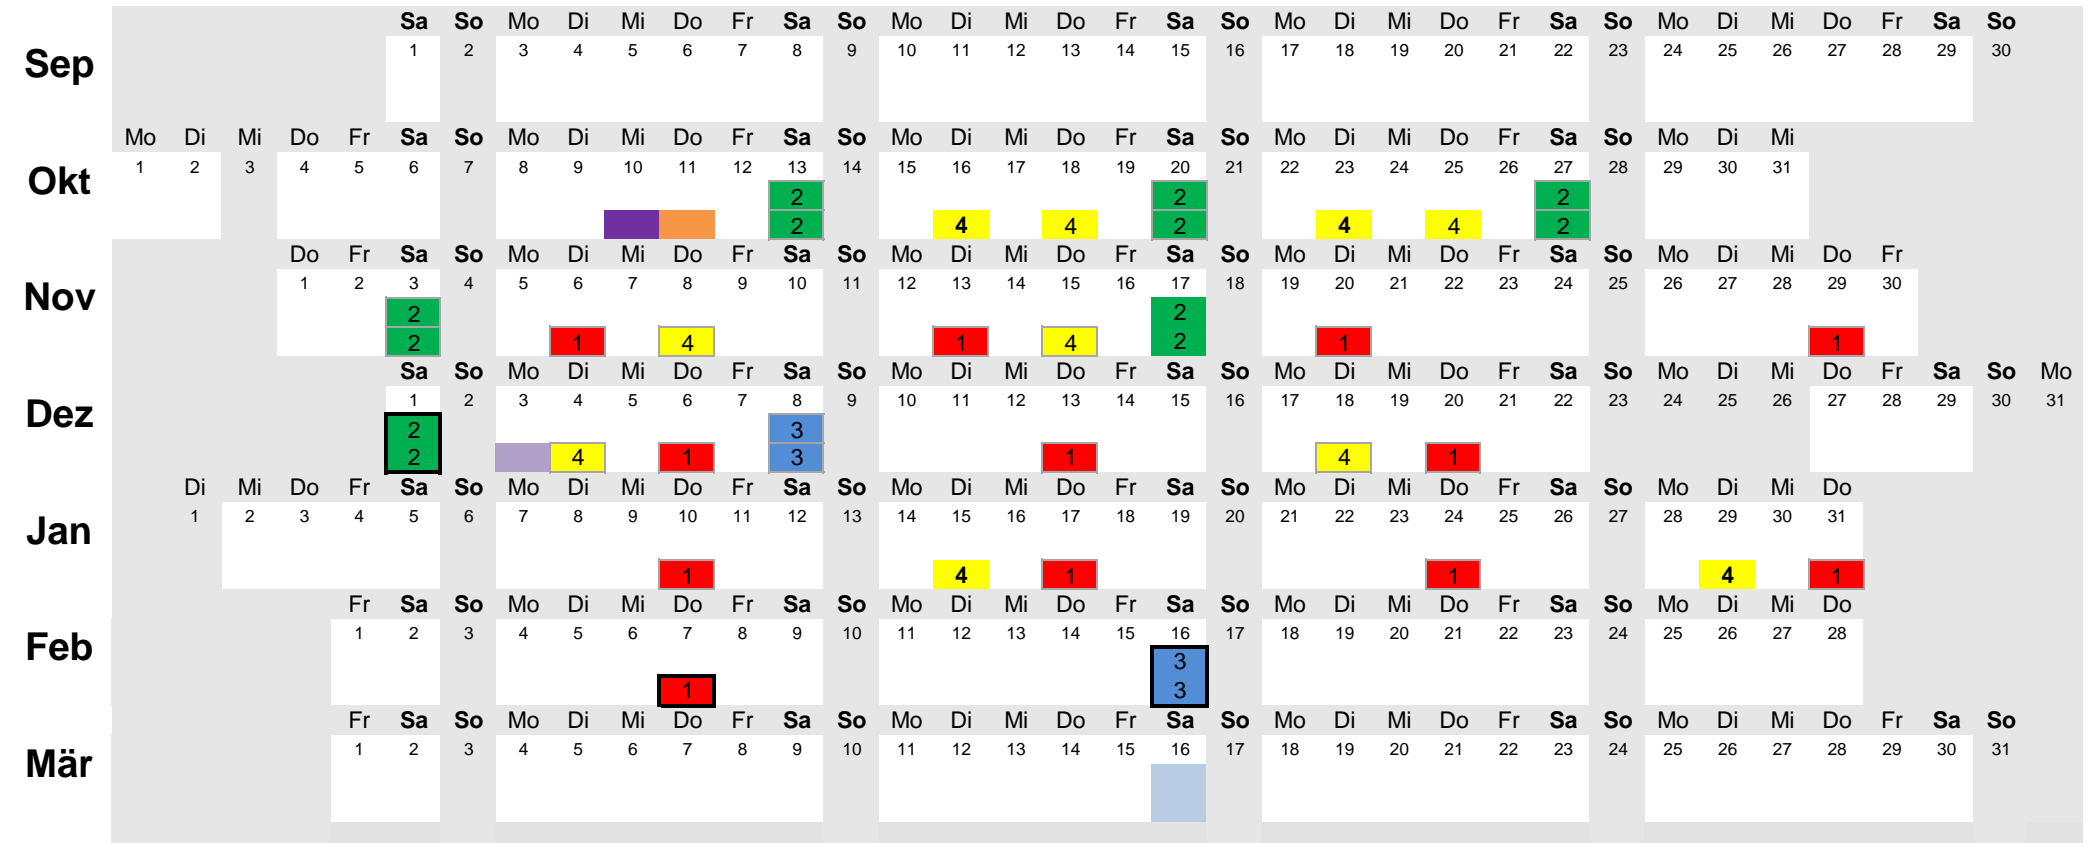

IBWL

M.Sc.

Fachsemester 1

Wintersemester 18/19

Vorlesungszeiten: Wochentags: 17:45 Uhr - 21:00 Uhr
 Samstag: 09:00 Uhr - 16:15 Uhr

Legende	Veranstaltung	DozentIn	Klausur	Legende	Sonstiges
1	Leadership and Changemanagement	Stork	07.02.2019		Begrüßungs- und Einführungsveranstaltung
2	Intercultural Communication & Negotiation	Chainani-Barta	01.12.2018		Klausurtermin (mit der Modulfarbe hinterlegt)
3	International Business Ethics (Blended learning)	Schellhase	16.02.2018		Prüfungstermin für Wiederholungsklausuren
4	Angewandte Empirische Wirtschaftsforschung	Engelstätter	10.12.2019		Bibliotheksführung
					Semestersprechertreffen
Raumangaben finden Sie in HISQIS					