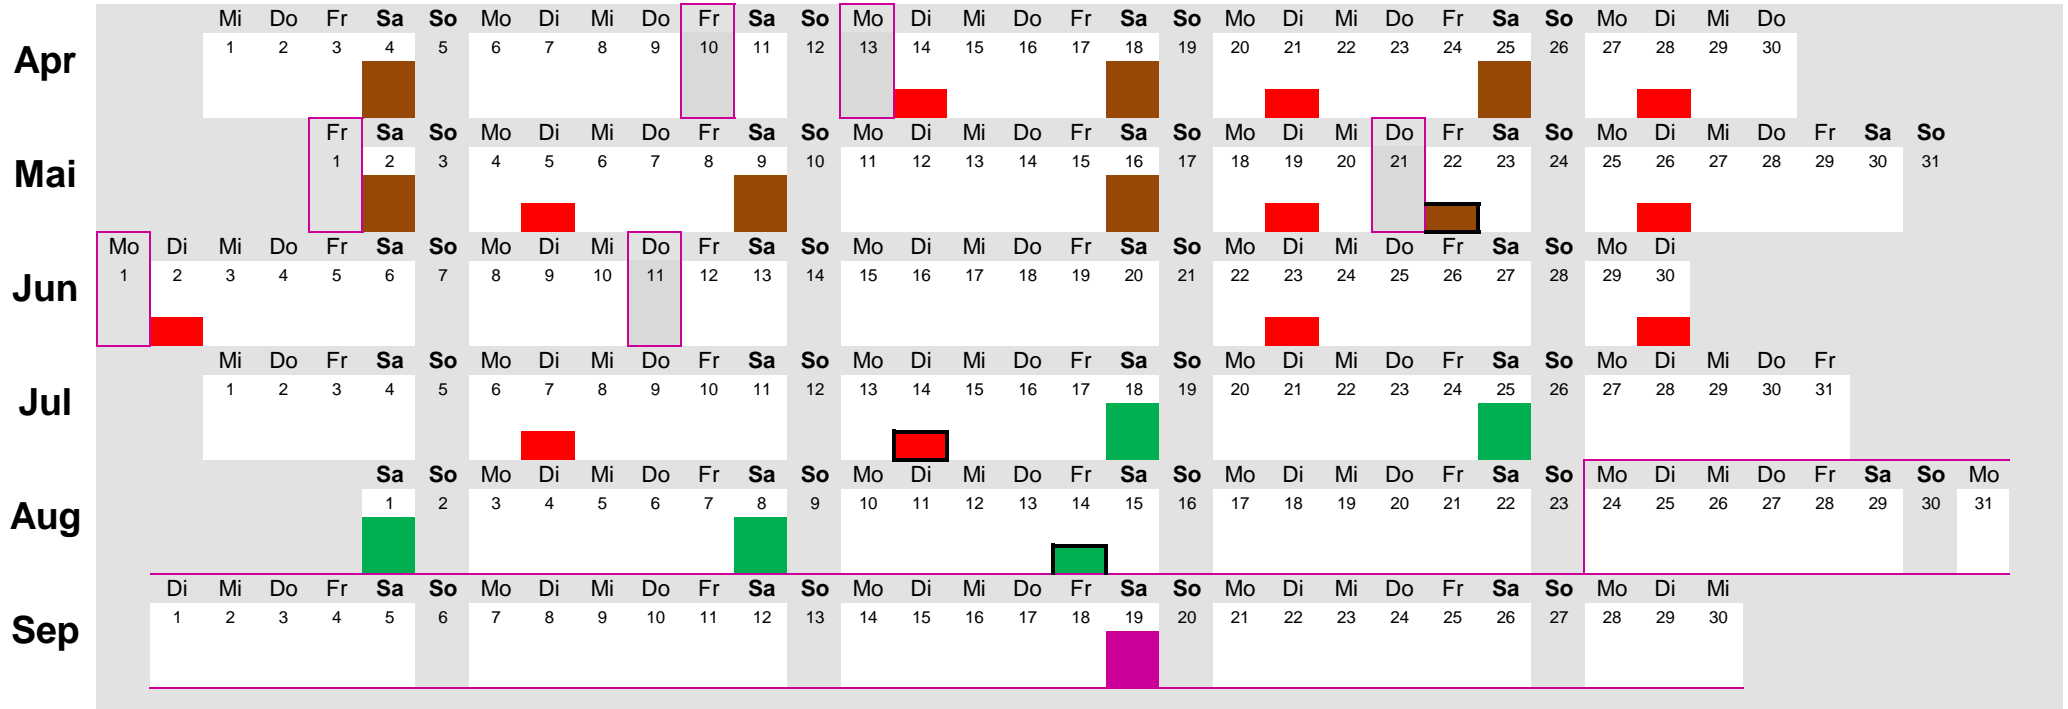

IBWL Master WPF Sommersemester 2020

Vorlesungszeiten: Dienstag und Freitag: 17:45 Uhr - 21:00 Uhr
 Samstag: 09:00 Uhr - 16:15 Uhr
 Wahlpflichtveranstaltungen, Sprachen sowie Klausuren können auch an anderen Abenden stattfinden.

Legende	Veranstaltung	Modulnr.	DozentIn	Klausur
	Arbeits-, Betriebs-, und Organisationspsychologie	00000	Lachnik	22.05.2020
	Der Mensch in Organisation	00000	Burkhart	14.07.2020
	Data Analysis	00000	Slivko	14.08.2020

Raumangaben finden Sie in HIS-QIS

Legende	Sonstiges
	Prüfungstermin für Wiederholungsklausuren
	Ferien/ Feiertage
	Klausurtermin (mit der Modulfarbe hinterlegt)