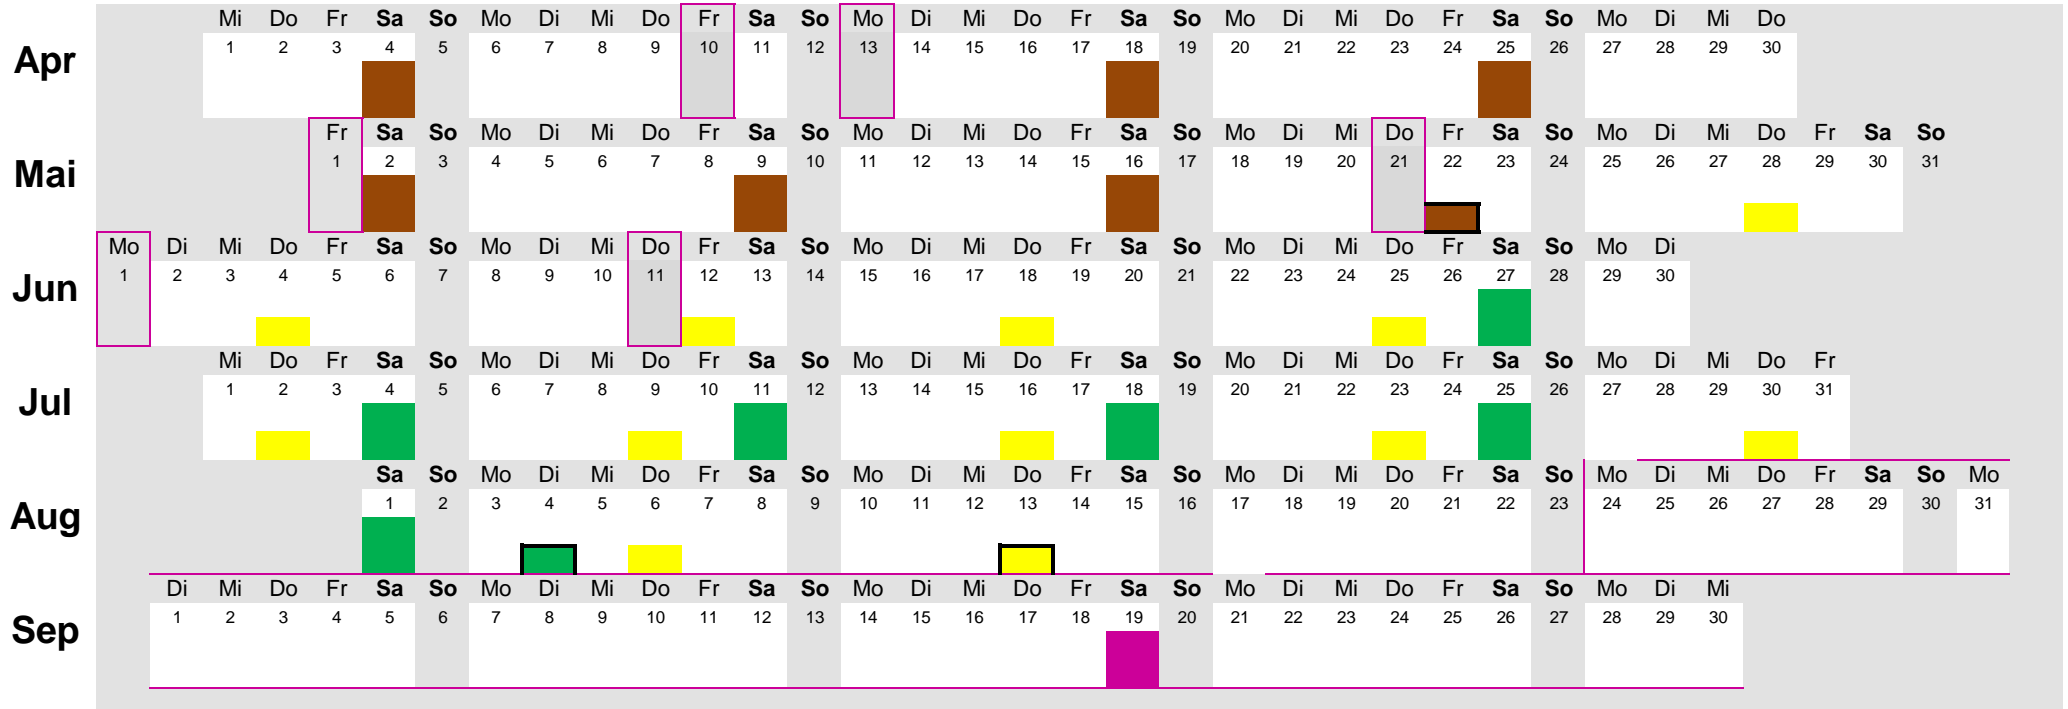

IBWL Master 2.Fachsemester MC Sommersemester 2020

Vorlesungszeiten: Dienstag und Donnerstag: 17:45 Uhr - 21:00 Uhr
 Samstag: 09:00 Uhr - 16:15 Uhr

Wahlpflichtveranstaltungen, Sprachen sowie Klausuren können auch an anderen Abenden stattfinden.

Legende	Veranstaltung	Modulnr.	DozentIn	Klausur
	Strategisches Management	00000	CamIn	22.05.2020
	Human Ressource Management	00000	Stork	13.08.2020
	Advanced Managerial Accounting	00000	Wiese	04.08.2020

Legende	Sonstiges
	Prüfungstermin für Wiederholungsklausuren
	Ferien/ Feiertage
	Klausurtermin (mit der Modulfarbe hinterlegt)

Raumangaben finden Sie in QIS