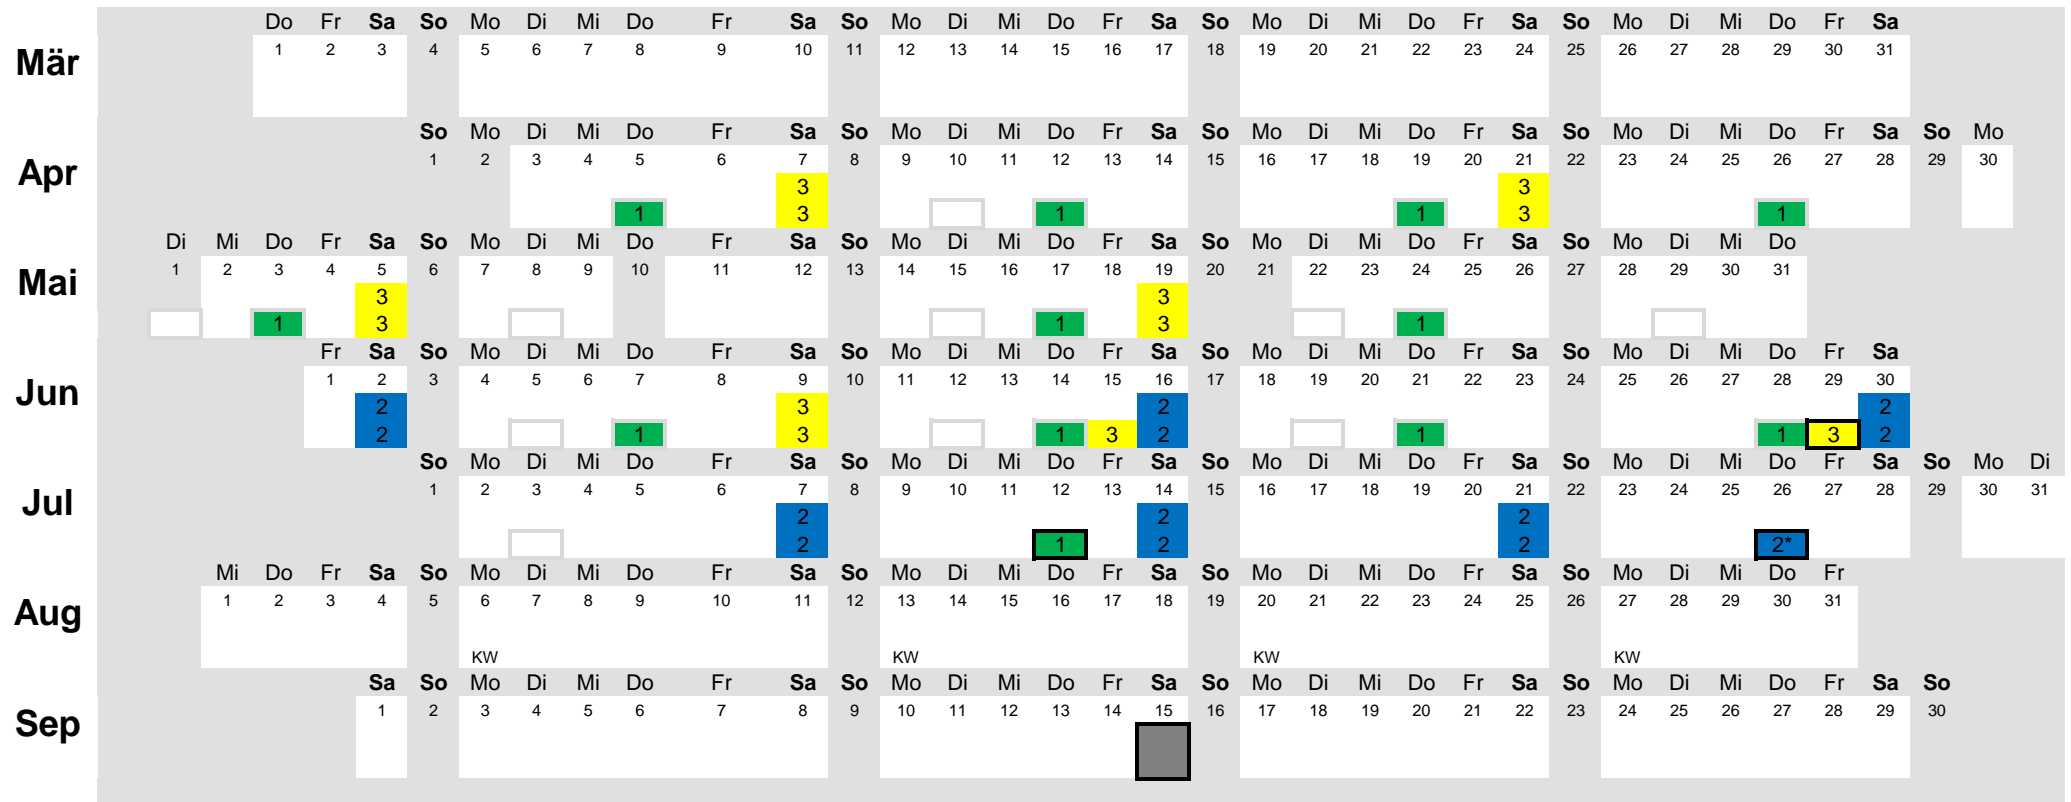

IBWL M.Sc

berufsbegleitend & dual

Wahlpflichtmodule

Sommersemester 2018

Vorlesungszeiten: Dienstag & Donnerstag: 17:45 Uhr - 21:00 Uhr
 Samstag: 09:00 Uhr - 16:15 Uhr

Wahlpflichtveranstaltungen, Sprachen sowie Klausuren können auch an anderen Abenden stattfinden.