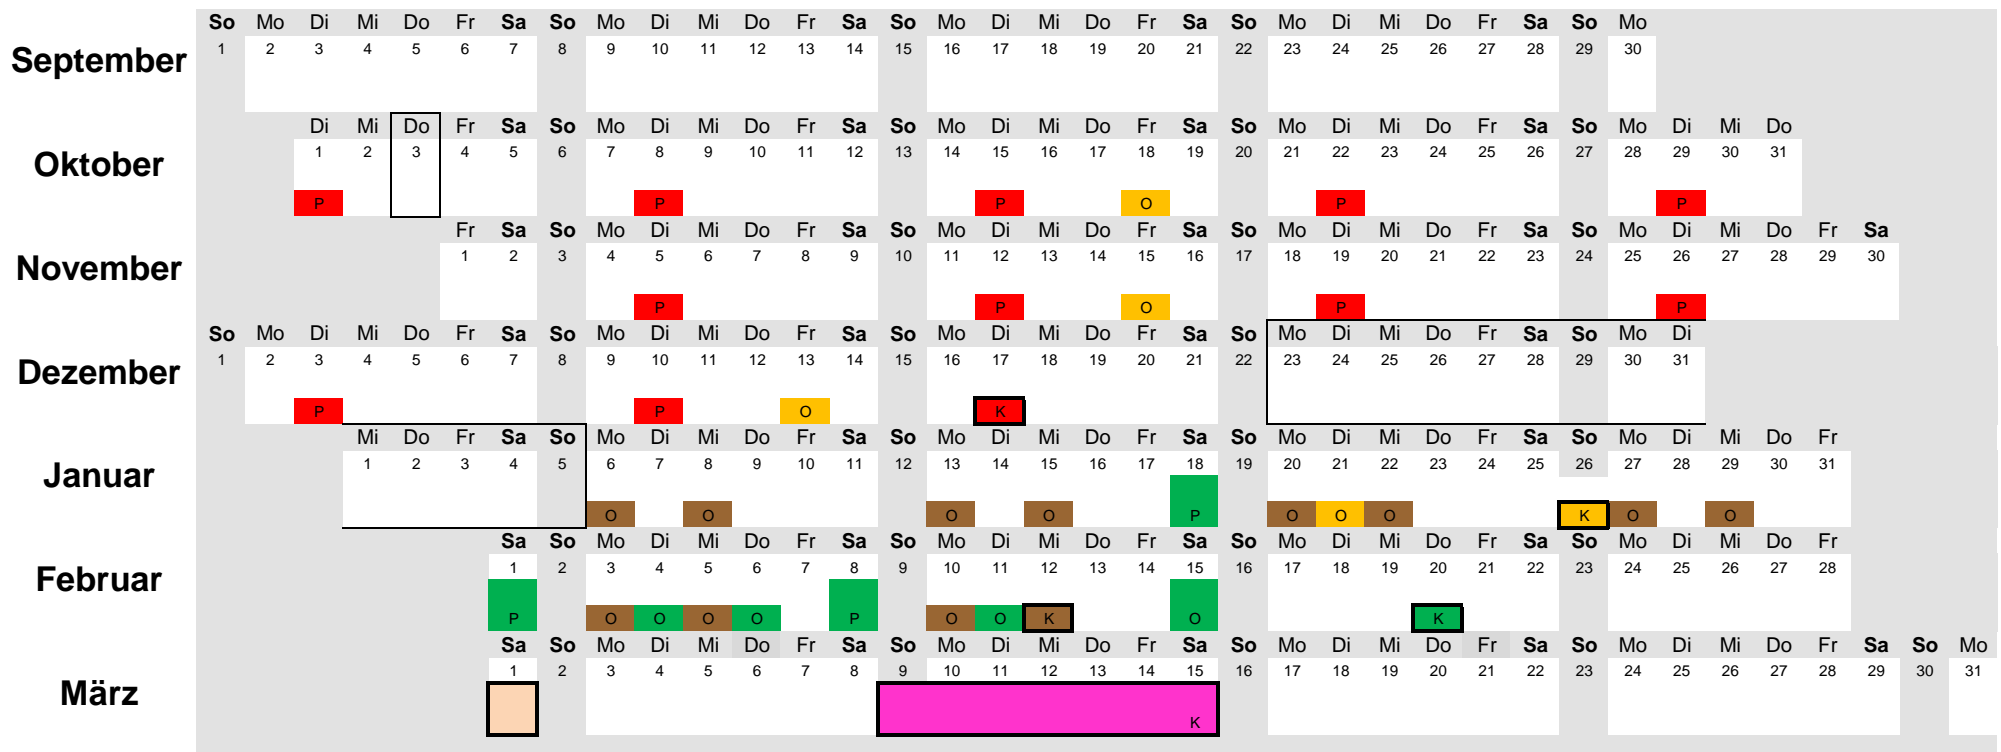

IBWL Bachelor

Wintersemester 2024/2025

7. Fachsemester

Legende	Modul	DonzentIn	Prüfungsformat	Deadline Prüfungs-anmeldung	Prüfungsdatum bzw. Ausgabe Themenstellung	Abgabedatum bei Hausarbeiten bzw. Präsentationstermin
	WPF: Systemtheoretische Nachhaltigkeit	Jöst	Hausarbeit, Präsentation	15.10.2024	01.10.2024	17.12.2024
	WPF: Seminar Digitale Ökonomie und digitales Management	Engelstätter	Hausarbeit	16.10.2024	18.10.2024	26.01.2025
	WPF: Coaching-Tools für Projekte, Job und Studium	Nettelbeck	Hausarbeit	16.01.2025	18.01.2025	20.02.2025
	WPF: Grundlagen der Marktforschung	Schellhase	Präsentation	04.01.2025	06.01.2025	12.02.2025
	Blended Intensive Programme in Alkmaar (wird Ihnen bei Teilnahme als Wahlpflichtfach anerkannt)	Schellhase	Präsentation	Anmeldung erfolgt per E-Mail über Prof. Schellhase (ralf.schellhase@h-da.de)		
	Prüfungstermin für Wiederholungsklausuren					

Prüfungsanmeldungen müssen bis 48 Stunden vor der Klausur bzw. Ausgabe der Themenstellung ab 01.04. (SoSe) bzw. 01.10. (WiSe) über my-h.da vorgenommen werden.
Die **früheste Deadline für eine Prüfungsanmeldung** ist zum 15.04. (SoSe) bzw. 15.10. (WiSe). Als Prüfungsdatum bei Hausarbeiten o.ä. gilt im prüfungsrechtlichen Sinne das Datum der Ausgabe der Themenstellung.

Lehrveranstaltungszeiten sind an Wochentagen 17:45 - 21:00 Uhr und an Samstagen 09:00 - 16:00 Uhr. Eventuelle Abweichungen bei hybriden Lehrveranstaltungen sind möglich.

Es finden innerhalb der Lehrveranstaltungen unterschiedliche Lehrformen Anwendung. Welche das sind, teilen Ihnen die Dozierenden am Anfang des Semesters mit.

Erläuterung
P = Präsenz
O = Online
K = Klausur
Stand: 08.07.2024