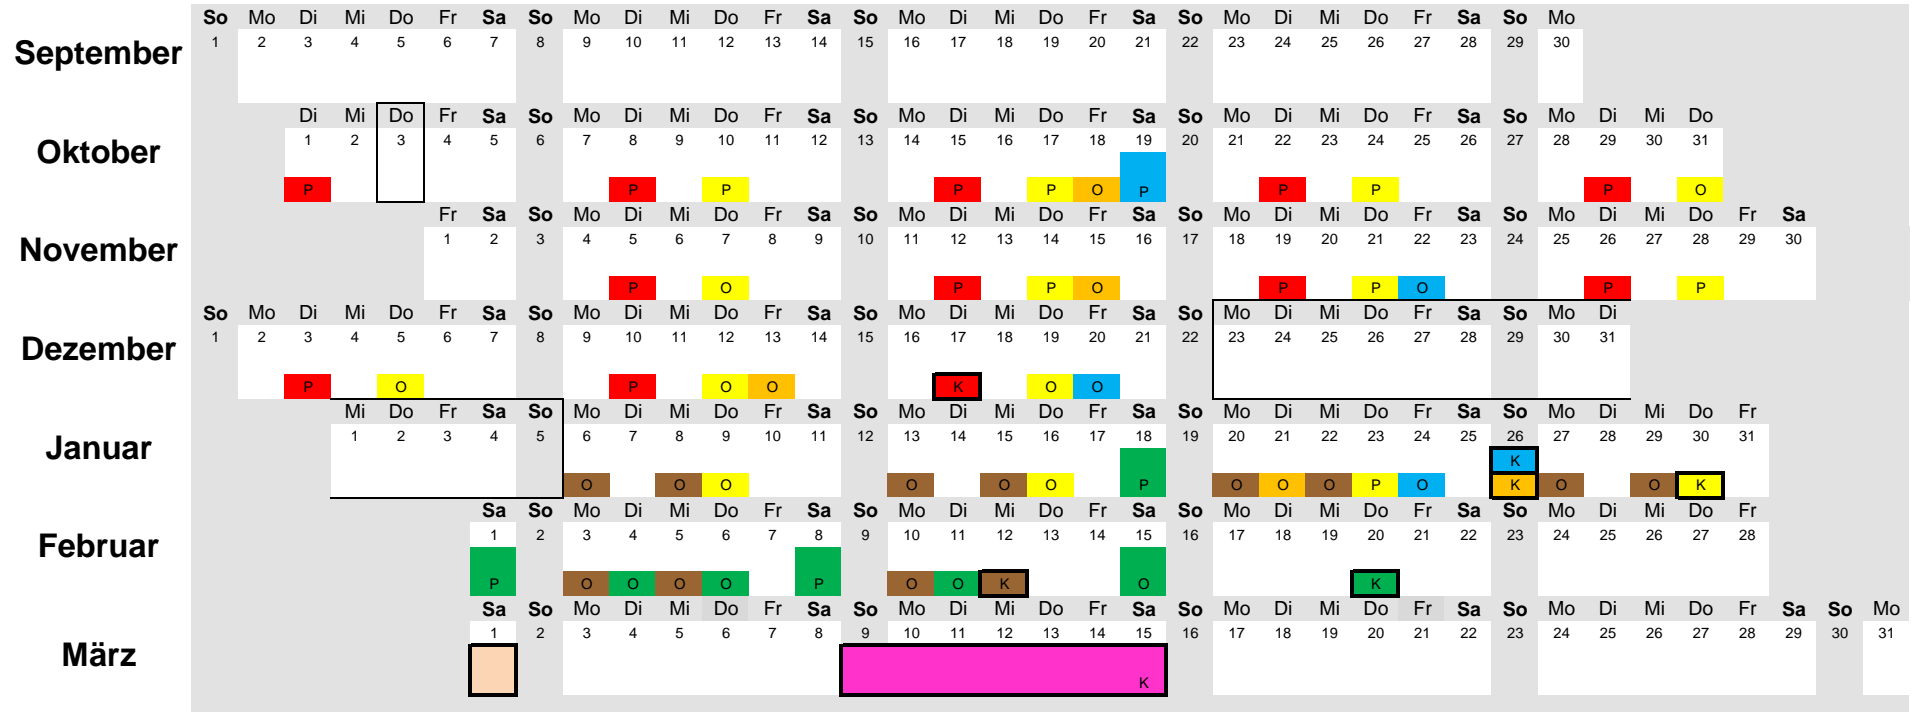

# IBWL Bachelor

# Wintersemester 2024/2025

# 7. Fachsemester

Legende	Modul	DonzentIn	Prüfungsformat	Deadline Prüfungsanmeldung	Prüfungsdatum bzw. Ausgabe Themenstellung	Abgabedatum bei Hausarbeiten bzw. Präsentationstermin
	Spanisch 2	Serrano	Klausur, Portfolio-Prüfung	15.10.2024	10.10.2024	30.01.2025
	Projekt zum internationalen Finanzmanagement	Engelstätter	Hausarbeit	17.10.2024	19.10.2024	26.01.2025
	WPF: Systemtheoretische Nachhaltigkeit	Jöst	Hausarbeit, Präsentation	15.10.2024	01.10.2024	17.12.2024
	WPF: Seminar Digitale Ökonomie und digitales Management	Engelstätter	Hausarbeit	16.10.2024	18.10.2024	26.01.2025
	WPF: Coaching-Tools für Projekte, Job und Studium	Nettelbeck	Hausarbeit	16.01.2025	18.01.2025	20.02.2025
	WPF: Grundlagen der Marktforschung	Schellhase	Präsentation	04.01.2025	06.01.2025	12.02.2025
	Blended Intensive Programme in Alkmaar (wird Ihnen bei Teilnahme als Wahlpflichtfach anerkannt)	Schellhase	Präsentation	Anmeldung erfolgt per E-Mail über Prof. Schellhase (ralf.schellhase@h-da.de)		
	Prüfungstermin für Wiederholungsklausuren					
<p><b>Prüfungsanmeldungen</b> müssen bis 48 Stunden vor der Klausur bzw. Ausgabe der Themenstellung ab 01.04. (SoSe) bzw. 01.10. (WiSe) über my-h.da vorgenommen werden.                  Die <b>früheste Deadline für eine Prüfungsanmeldung</b> ist zum 15.04. (SoSe) bzw. 15.10. (WiSe). Als Prüfungsdatum bei Hausarbeiten o.ä. gilt im prüfungsrechtlichen Sinne das Datum der Ausgabe der Themenstellung.</p> <p>Lehrveranstaltungszeiten sind an Wochentagen 17:45 - 21:00 Uhr und an Samstagen 09:00 - 16:00 Uhr. Eventuelle Abweichungen bei hybriden Lehrveranstaltungen sind möglich.</p> <p>Es finden innerhalb der Lehrveranstaltungen unterschiedliche Lehrformen Anwendung. Welche das sind, teilen Ihnen die Dozierenden am Anfang des Semesters mit.</p>						<p><b>Erläuterung</b>                  P = Präsenz                  O = Online                  K = Klausur                  Stand: 08.07.2024</p>