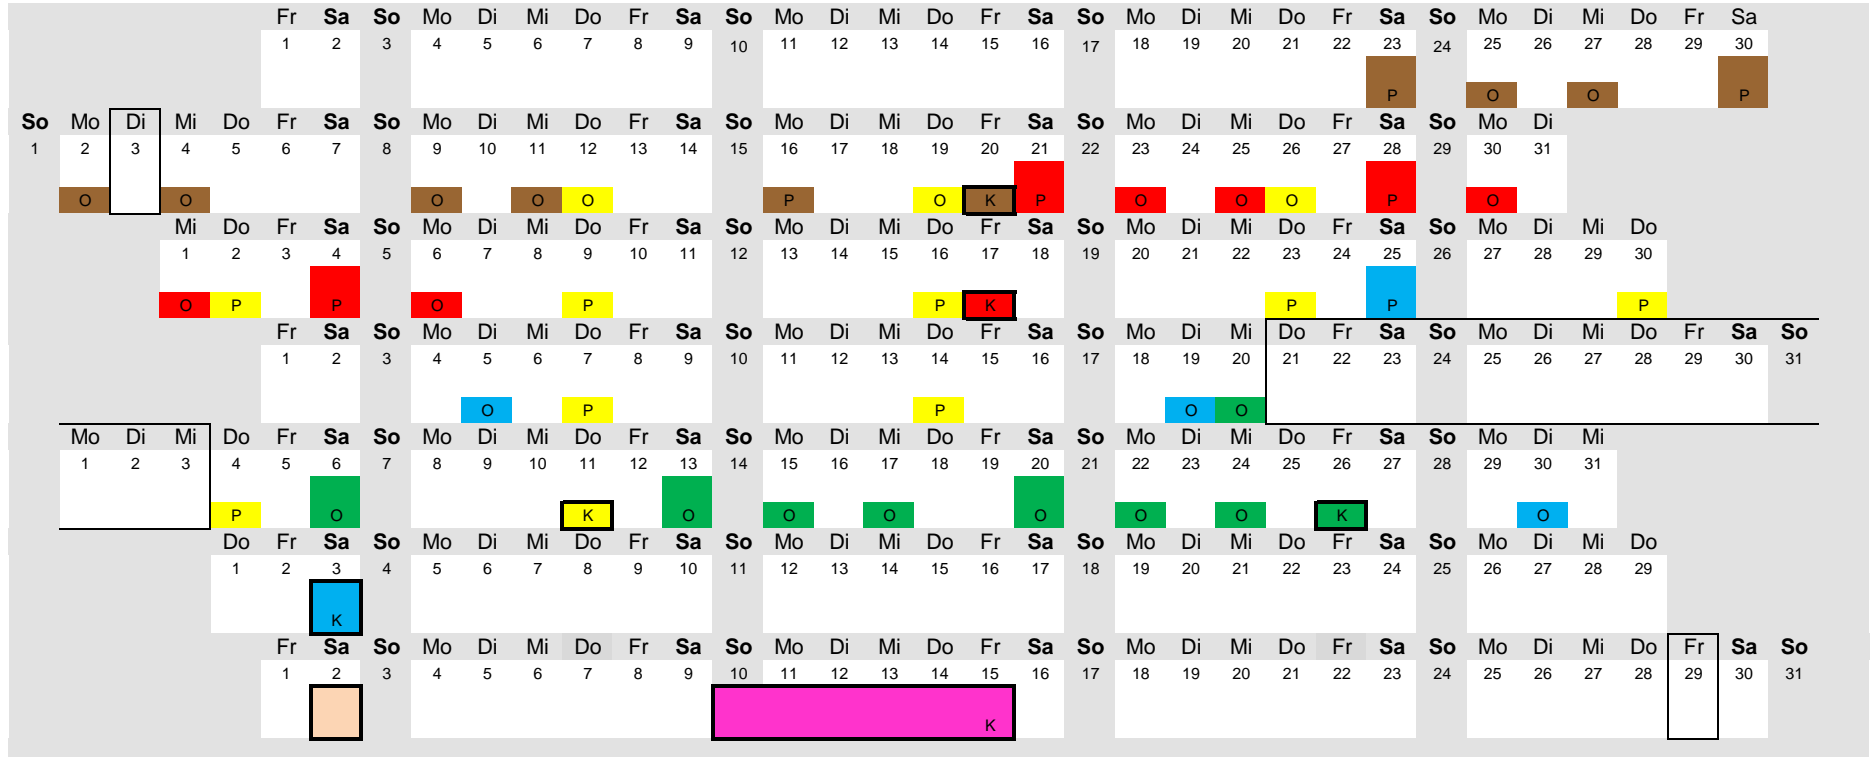

IBWL Bachelor

Wintersemester 2023/2024

5. Fachsemester

September

Oktober

November

Dezember

Januar

Februar

März

Legende	Modul	DonzentIn	Prüfungsformat	Deadline Prüfungsanmeldung	Prüfungsdatum bzw. Ausgabe Themenstellung	Abgabedatum bei Hausarbeiten bzw. Präsentationstermin
	IT- Management	Knoll	Klausur	18.10.2023	20.10.2023	
	Internationales Wirtschaftsrecht	Feldmann	Klausur	15.11.2023	17.11.2023	
	Wirtschaftsenglisch 2	Stjepanovic	Klausur, Präsentation	17.10.2023	19.10.2023	11.01.2024
	Wirtschaft, Kultur und Gesellschaft 2	Schellhase	Hausarbeit	14.12.2023	16.12.2023	26.01.2024
	Projekt zum Internationalen Marketing	Valizade-Funder	Präsentation	23.11.2023	25.11.2023	02.02.2024, 03.02.2024
	Blended Intensive Programme (wird Ihnen bei Teilnahme als Wahlpflichtfach anerkannt)	Schellhase	Präsentation	Anmeldung erfolgt per E-Mail über Prof. Schellhase (ralf.schellhase@h-da.de)		15.03.2024
	Prüfungstermin für Wiederholungsklausuren					
<p>Prüfungsanmeldungen müssen bis 48 Stunden vor der Klausur bzw. Ausgabe der Themenstellung ab 01.04. (SoSe) bzw. 01.10. (WiSe) über my-h.da vorgenommen werden. Die früheste Deadline für eine Prüfungsanmeldung ist zum 15.04. (SoSe) bzw. 15.10. (WiSe). Als Prüfungsdatum bei Hausarbeiten o.ä. gilt im prüfungsrechtlichen Sinne das Datum der Ausgabe der Themenstellung.</p> <p>Lehrveranstaltungszeiten sind an Wochentagen 17:45 - 21:00 Uhr und an Samstagen 09:00 - 16:00 Uhr. Eventuelle Abweichungen bei hybriden Lehrveranstaltungen sind möglich.</p> <p>Es finden innerhalb der Lehrveranstaltungen unterschiedliche Lehrformen Anwendung. Welche das sind, teilen Ihnen die Dozierenden am Anfang des Semesters mit.</p>						<p>Erläuterung P = Präsenz O = Online K = Klausur</p>