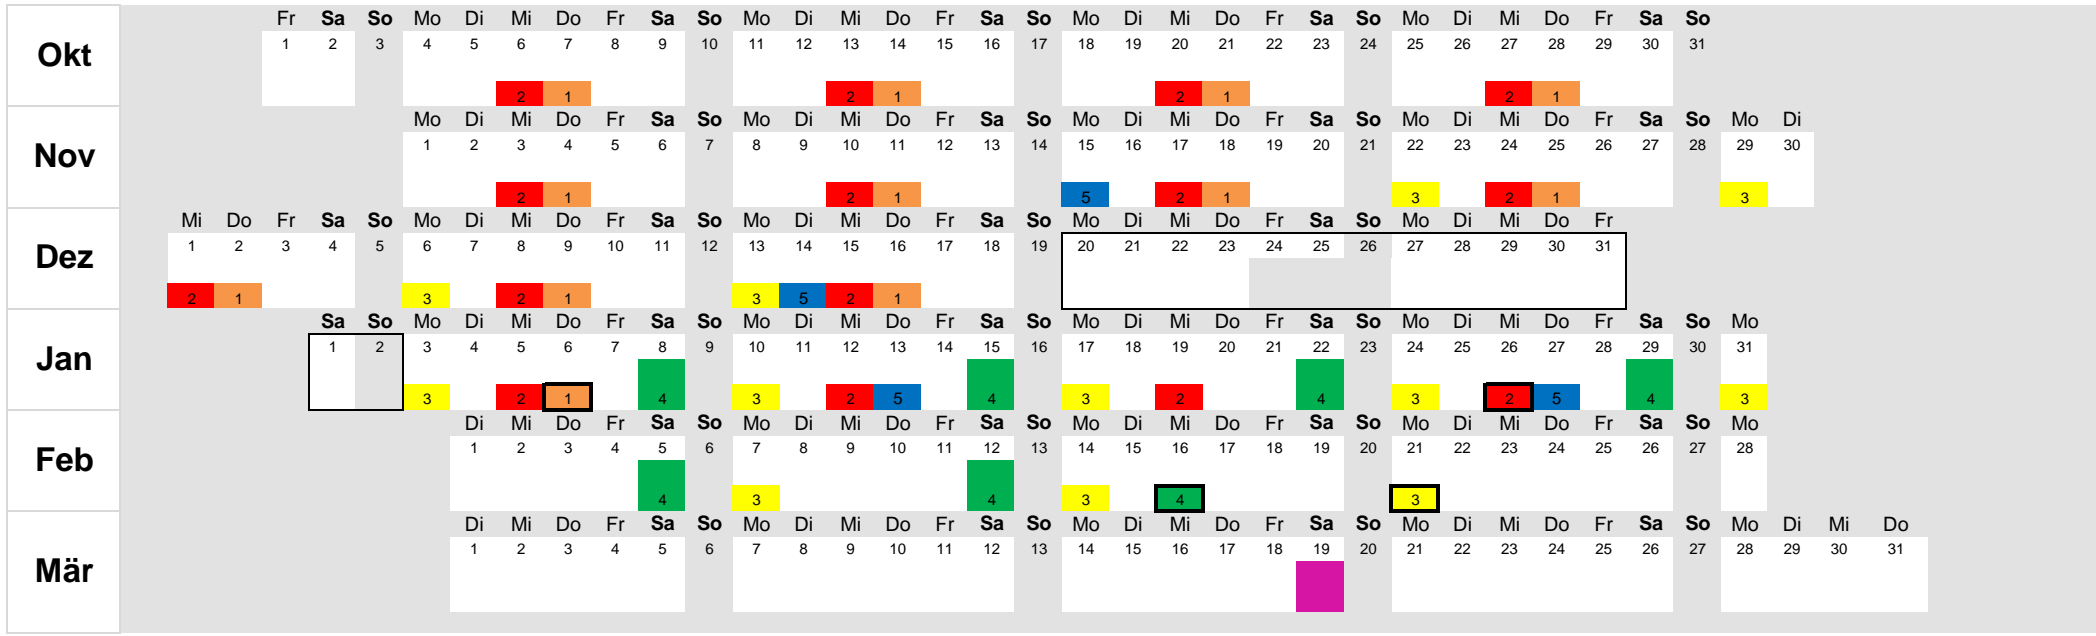

IBWL Bachelor	Wintersemester 21/22	WPF
----------------------	-----------------------------	------------

Legende	Modul	DozentIn	Prüfungsformat	Deadline Prüfungsanmeldung	Prüfungsdatum bzw. Ausgabe Themenstellung	Abgabedatum bei Hausarbeiten bzw. Präsentationstermin
1	Arbeit 4.0 - Psychologische Aspekte der Arbeitswelt der Zukunft	Burkhart	Klausur	04.01.2022	06.01.2022	
2	Spanisch 1* als WPF	García Fernández	Portfolio-Prüfung während des Semesters, mündliche Prüfung	30.10.2021	06.10.2021	26.01.2022
3	Grundzüge des Key Account Managements	Schützdeller	Klausur	19.02.2022	21.02.2022	
4	Coaching Tools	Nettelbeck	Hausarbeit	13.01.2022	15.01.2022	16.02.2022
5	Seminar digitale Ökonomie und digitales Management	Engelstätter	Hausarbeit	13.11.2021	15.11.2021	30.01.2022

Prüfungsanmeldungen müssen bis 48 Stunden vor der Klausur bzw. Ausgabe der Themenstellung über QIS vorgenommen werden, frühestens aber zum 15.04 (SoSe) bzw. 15.10. (WS). Als Prüfungsdatum bei Hausarbeiten o.ä. gilt im prüfungsrechtlichen Sinne das Datum der Ausgabe der Themenstellung.

Lehrveranstaltungszeiten sind an Wochentagen 17:45 - 21:00 Uhr und an Samstagen 09:00 - 16:00 Uhr. Eventuelle Abweichungen bei hybriden Lehrveranstaltungen sind möglich.

Es finden innerhalb der Lehrveranstaltungen unterschiedliche Lehrformen Anwendung, welche das sind teilen Ihnen die Dozierenden am anfang des Semesters mit.

* wenn Plätze verfügbar sin. Max. TN Zahl: 20TN