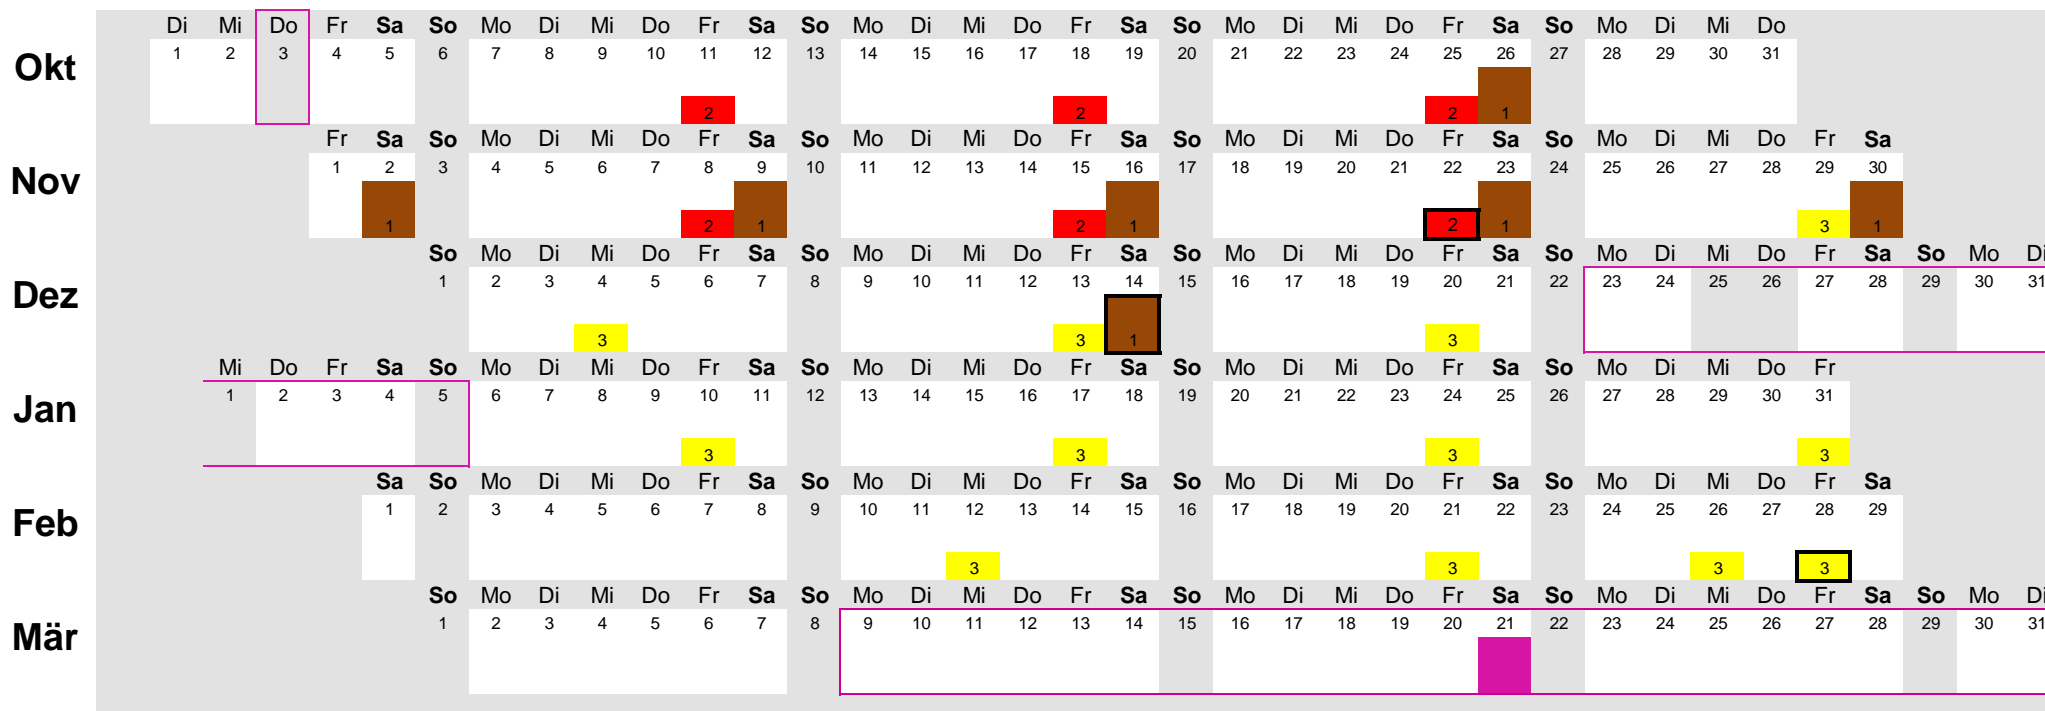

IBWL Bachelor

Fachsemester 8

WS 19/20

Vorlesungszeiten: Mittwoch und Freitag: 17:45 Uhr - 21:00 Uhr
 Samstag: 09:00 Uhr - 16:15 Uhr

Wahlpflichtveranstaltungen, Sprachen sowie Klausuren können auch an anderen Abenden stattfinden.

Legende	Veranstaltung	Modulnr.	DozentIn	Klausur	Anmeldung bis	Legende	Sonstiges
1	Führung in der digitalen Wirtschaft und in Transformationsprozessen	00000	Lachnik	14.12.2019	29.11.2019		Prüfungstermin für Wiederholungsklausuren
2	Content Marketing	00000	Tiersch	22.11.2019	07.11.2019		
3	Arbeit 4.0 - Psychologische Aspekte der Arbeitswelt der Zukunft.	00000	Burkhart	28.02.2020	13.02.2020		Ferien/ Feiertage
							Klausurtermin (mit der Modulfarbe hinterlegt)
Raumangaben finden Sie in HISQIS							