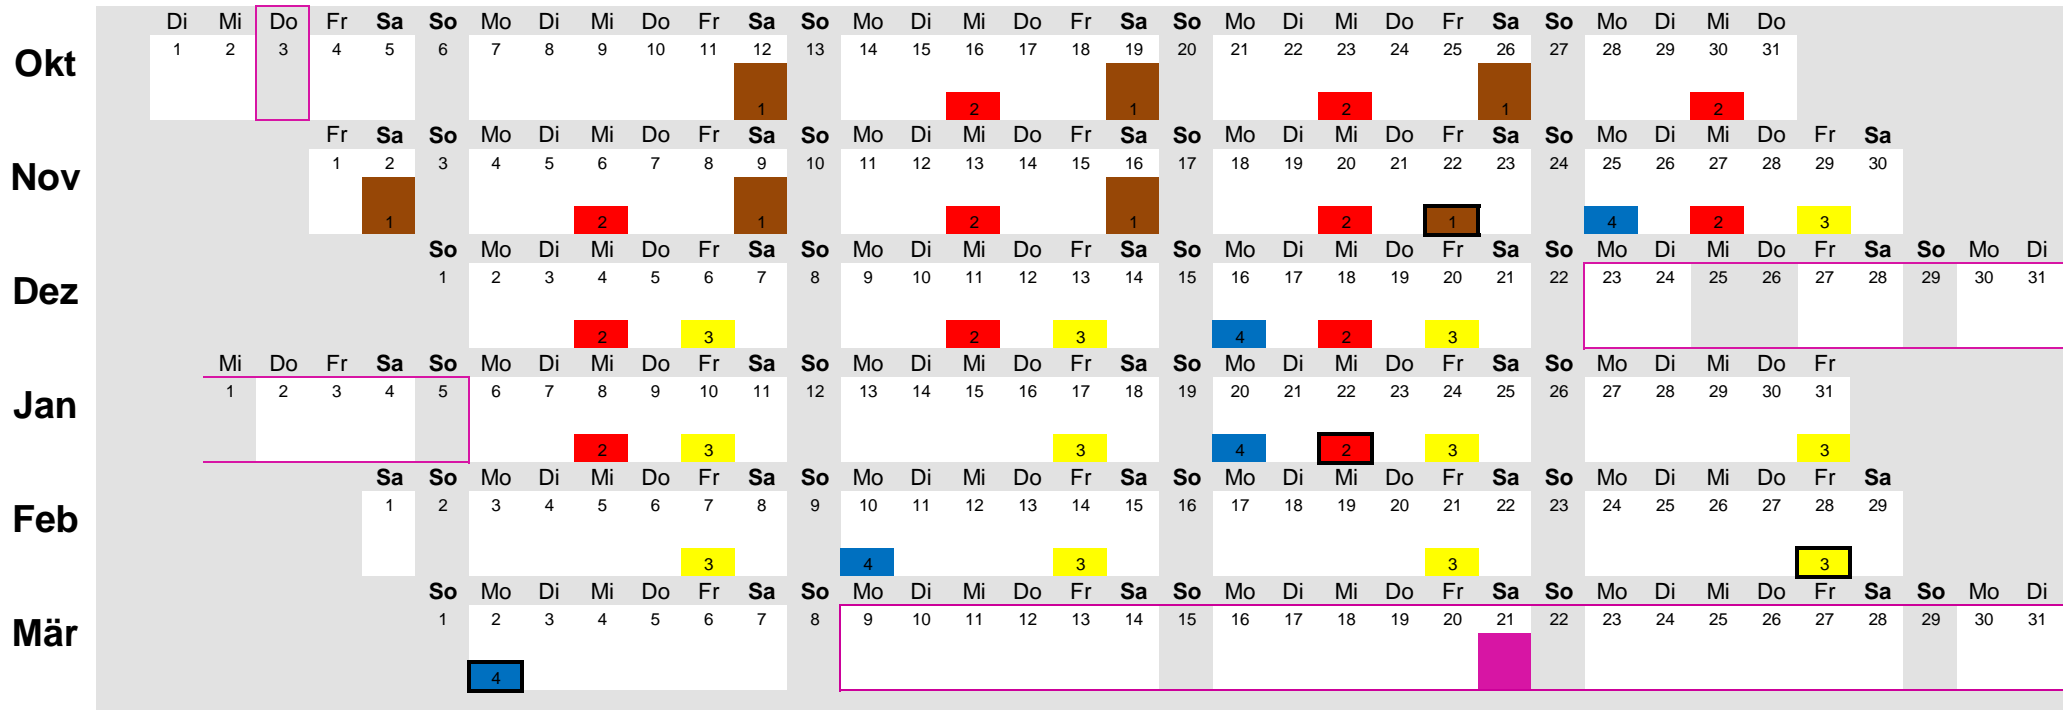

IBWL Bachelor

Fachsemester 4

WS 19/20

Vorlesungszeiten: Mittwoch und Freitag: 17:45 Uhr - 21:00 Uhr
 Samstag: 09:00 Uhr - 16:15 Uhr

Wahlpflichtveranstaltungen, Sprachen sowie Klausuren können auch an anderen Abenden stattfinden.

Legende	Veranstaltung	Modulnr.	DozentIn	Klausur	Anmeldung bis	Legende	Sonstiges
1	Kommunizieren & Präsentieren	94100	Petri	22.11.2019	07.11.2019		Prüfungstermin für Wiederholungsklausuren
2	Internationales IT-Management	94300	Knoll	22.01.2020	07.01.2020		
3	Wirtschaftsenglisch 1*	95200	Dozent folgt	28.02.2020	13.02.2020		Ferien/ Feiertage
4	Projekt Internationales Management	94400	Kopsch	02.03.2020	16.02.2020		
							Klausurtermin (mit der Modulfarbe hinterlegt)
Raumangaben finden Sie in HISQIS							
*Termine unter vorbehalt							