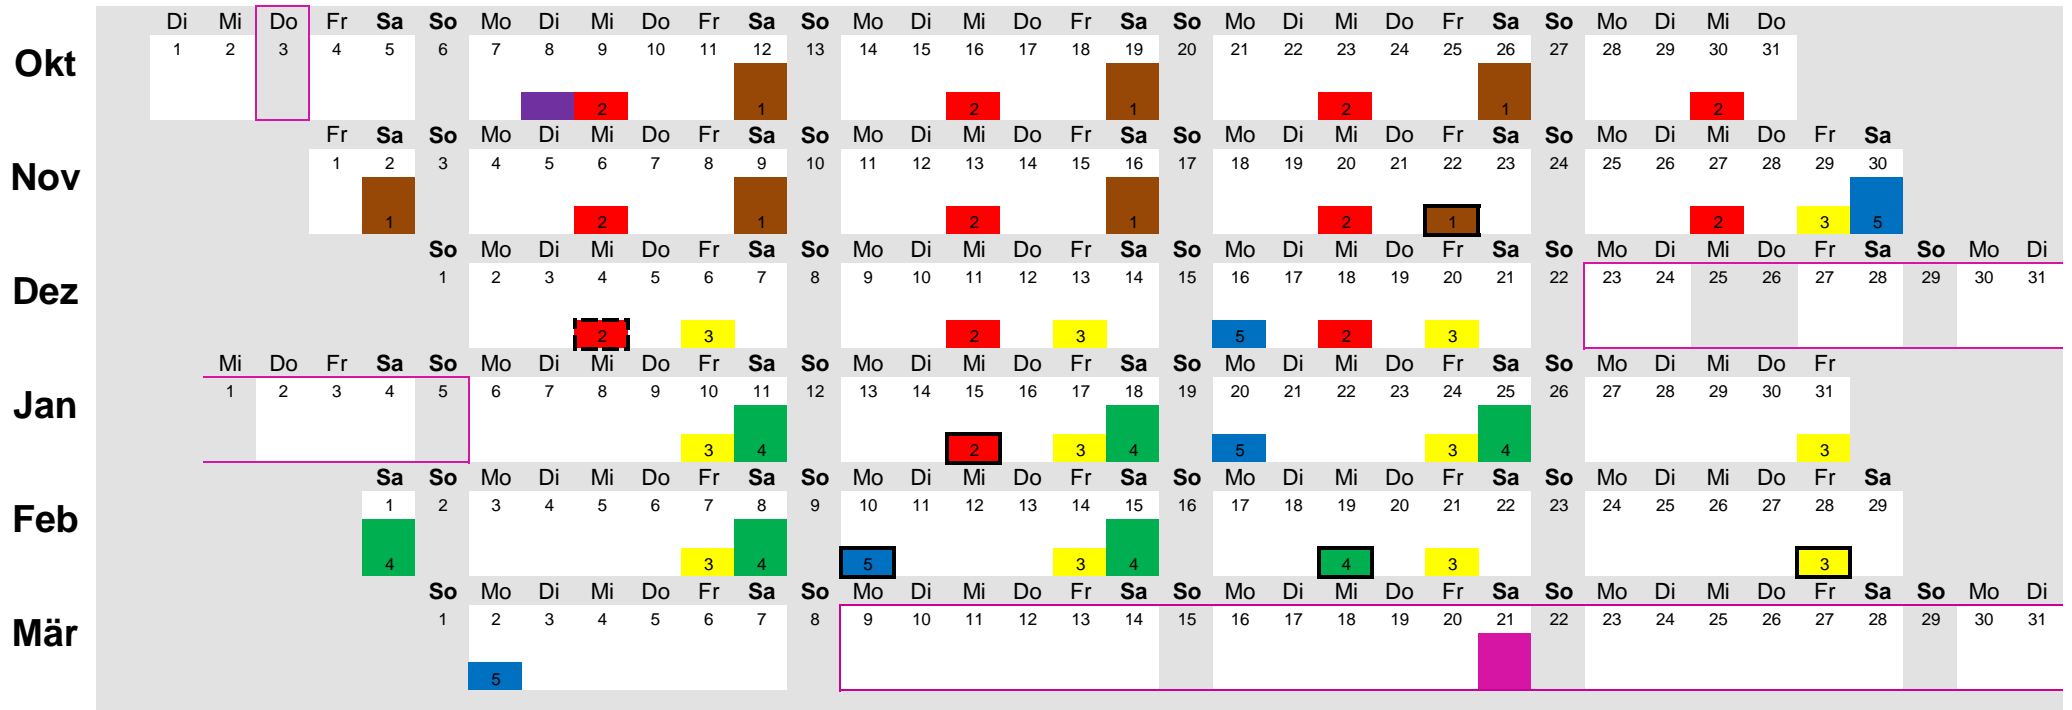

# IBWL Bachelor

# Fachsemester 1

# WS 19/20

Vorlesungszeiten: Mittwoch und Freitag: 17:45 Uhr - 21:00 Uhr  
 Samstag: 09:00 Uhr - 16:15 Uhr

Wahlpflichtveranstaltungen, Sprachen sowie Klausuren können auch an anderen Abenden stattfinden.

Legende	Veranstaltung	Modulnr.	DozentIn	Prüfung	Anmeldung bis	Legende	Sonstiges
1	Wirtschaftsmathematik	00000	Nissen	22.11.2019	07.11.2019		Begrüßungs- und Einführungsveranstaltung
2	Internationales Management & Organisation	00000	Nettelbeck	15.01.2020	31.12.2019		Prüfungstermin für Wiederholungsklausuren
3	Externes Rechnungswesen	00000	Grävenstein	28.02.2020	13.02.2020		
4	Professionelles Auftreten und Agieren	00000	Hooß	19.02.2020	04.02.2020		Ferien/ Feiertage
5	Wissenschaftliches Arbeiten	00000	Grävenstein	10.02.2020	27.01.2020		Klausurtermin (mit der Modulfarbe hinterlegt)
			<b>Raumangaben finden Sie in HISQIS</b>				Teilleistung