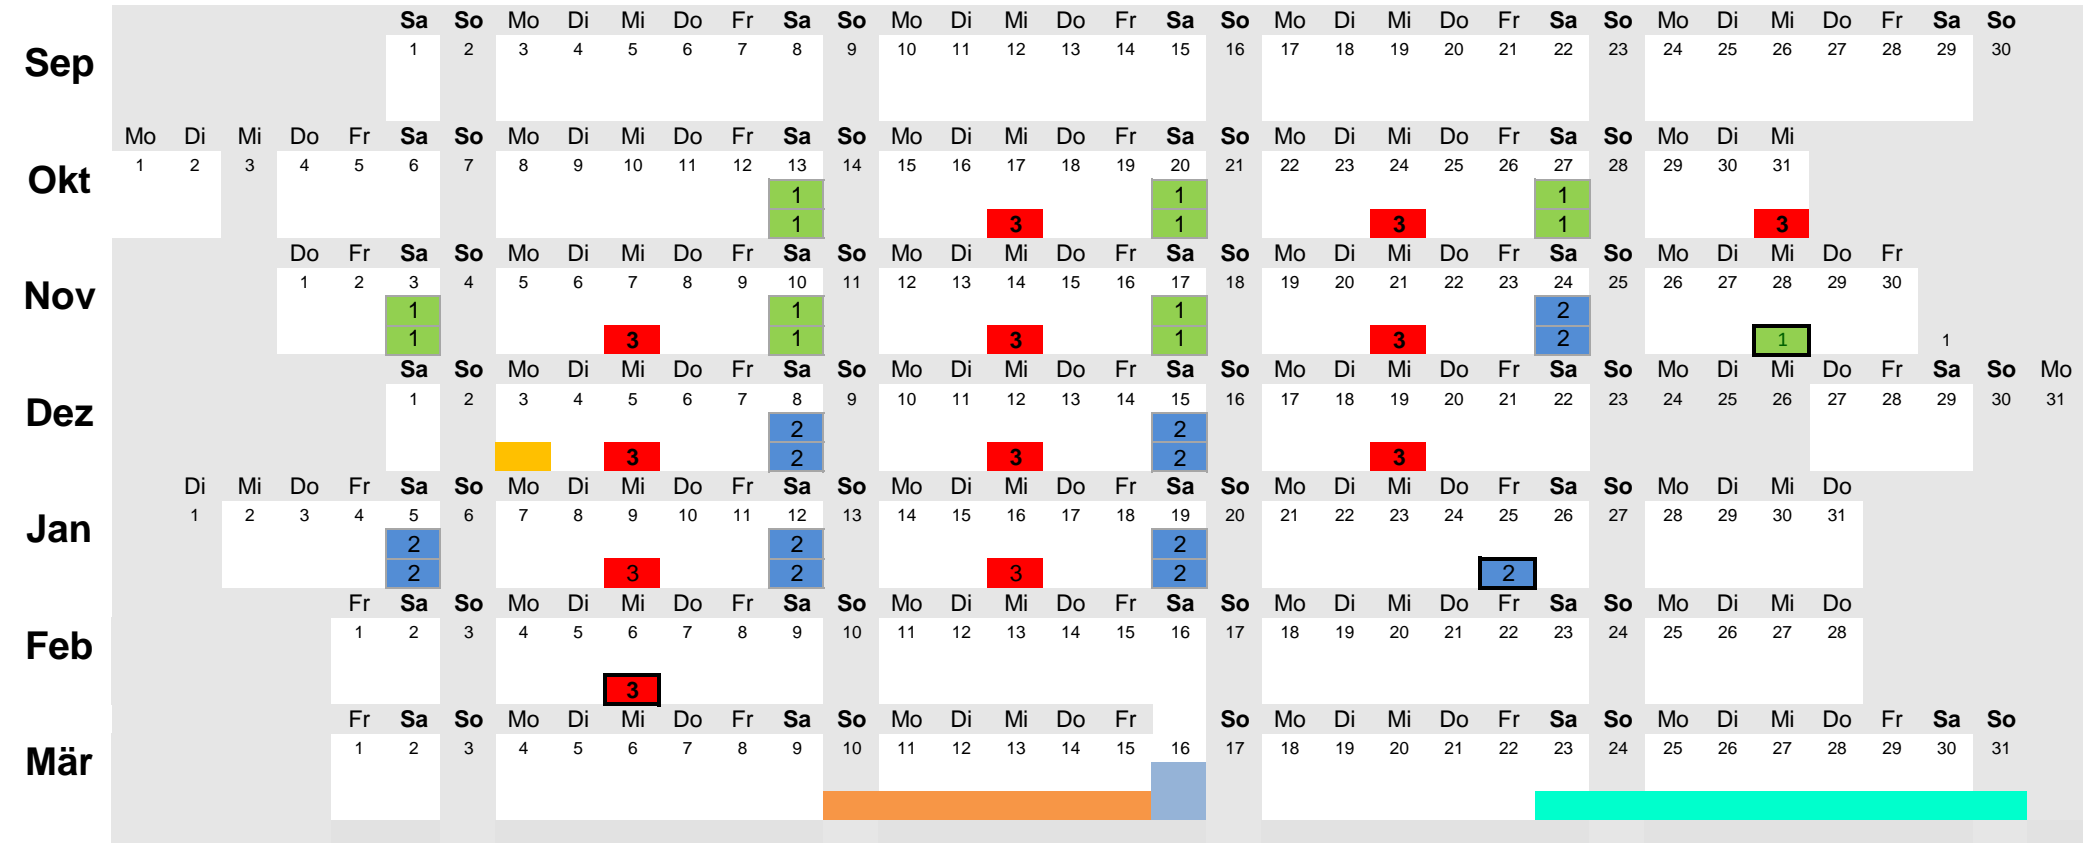

IBWL

B.Sc.

WPF

Wintersemester 18/19

Vorlesungszeiten:

Wochentags: 17:45 Uhr - 21:00 Uhr
 Samstag: 09:00 Uhr - 16:15 Uhr

Legende	Veranstaltung	DozentIn	Klausur	Legende	Sonstiges
1	International Business Research Methods	Viete	28.11.2018		Klausurtermin (mit der Modulfarbe hinterlegt)
2	Wirtschaftspsychologie 1	Schmidt	25.01.2019		Prüfungstermin für Wiederholungsklausuren
3	Vertiefung Personal	Bürkner	06.02.2019		Semestersprechertreffen
	Intern. Management Südkorea/Taiwan (Voraussichtlich von 23.)	Schellhase			
	Intensive Program	Schellhase			
Raumangaben finden Sie in QIS					