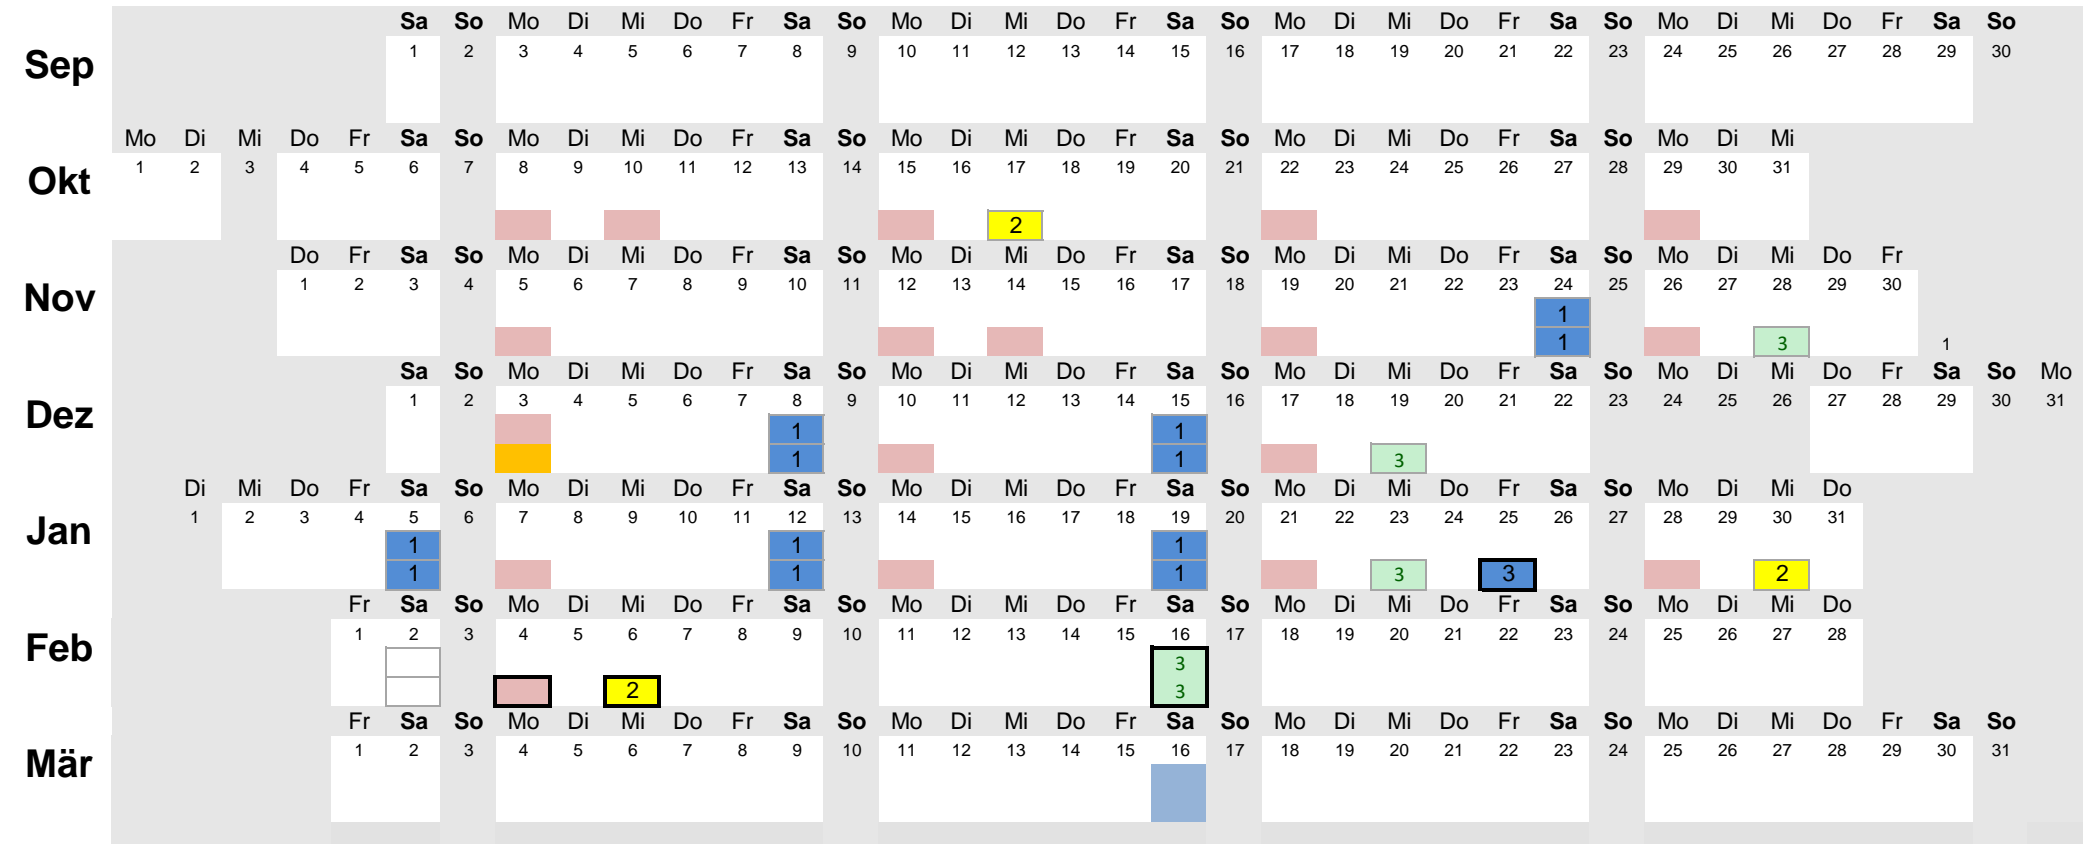

IBWL B.Sc. Fachsemester 6 Wintersemester 18/19

Vorlesungszeiten: Wochentags: 17:45 Uhr - 21:00 Uhr
 Samstag: 09:00 Uhr - 16:15 Uhr

Legende	Veranstaltung	DozentIn	Klausur	Legende	Sonstiges
1	Internationales Finanzmanagement	Anacker	25.01.2019		Klausurtermin (mit der Modulfarbe hinterlegt)
2	Wirtschaft, Kultur & Gesellschaft 2 (Blended Learning)	Schellhase	06.02.2019		Prüfungstermin für Wiederholungsklausuren
3	Projekt zum Internationalen Marketing	Valizade-Funder	16.02.2019		Semestersprechertreffen
4	Spanisch 1	García	04.02.2019		
Raumangaben finden Sie in QIS					