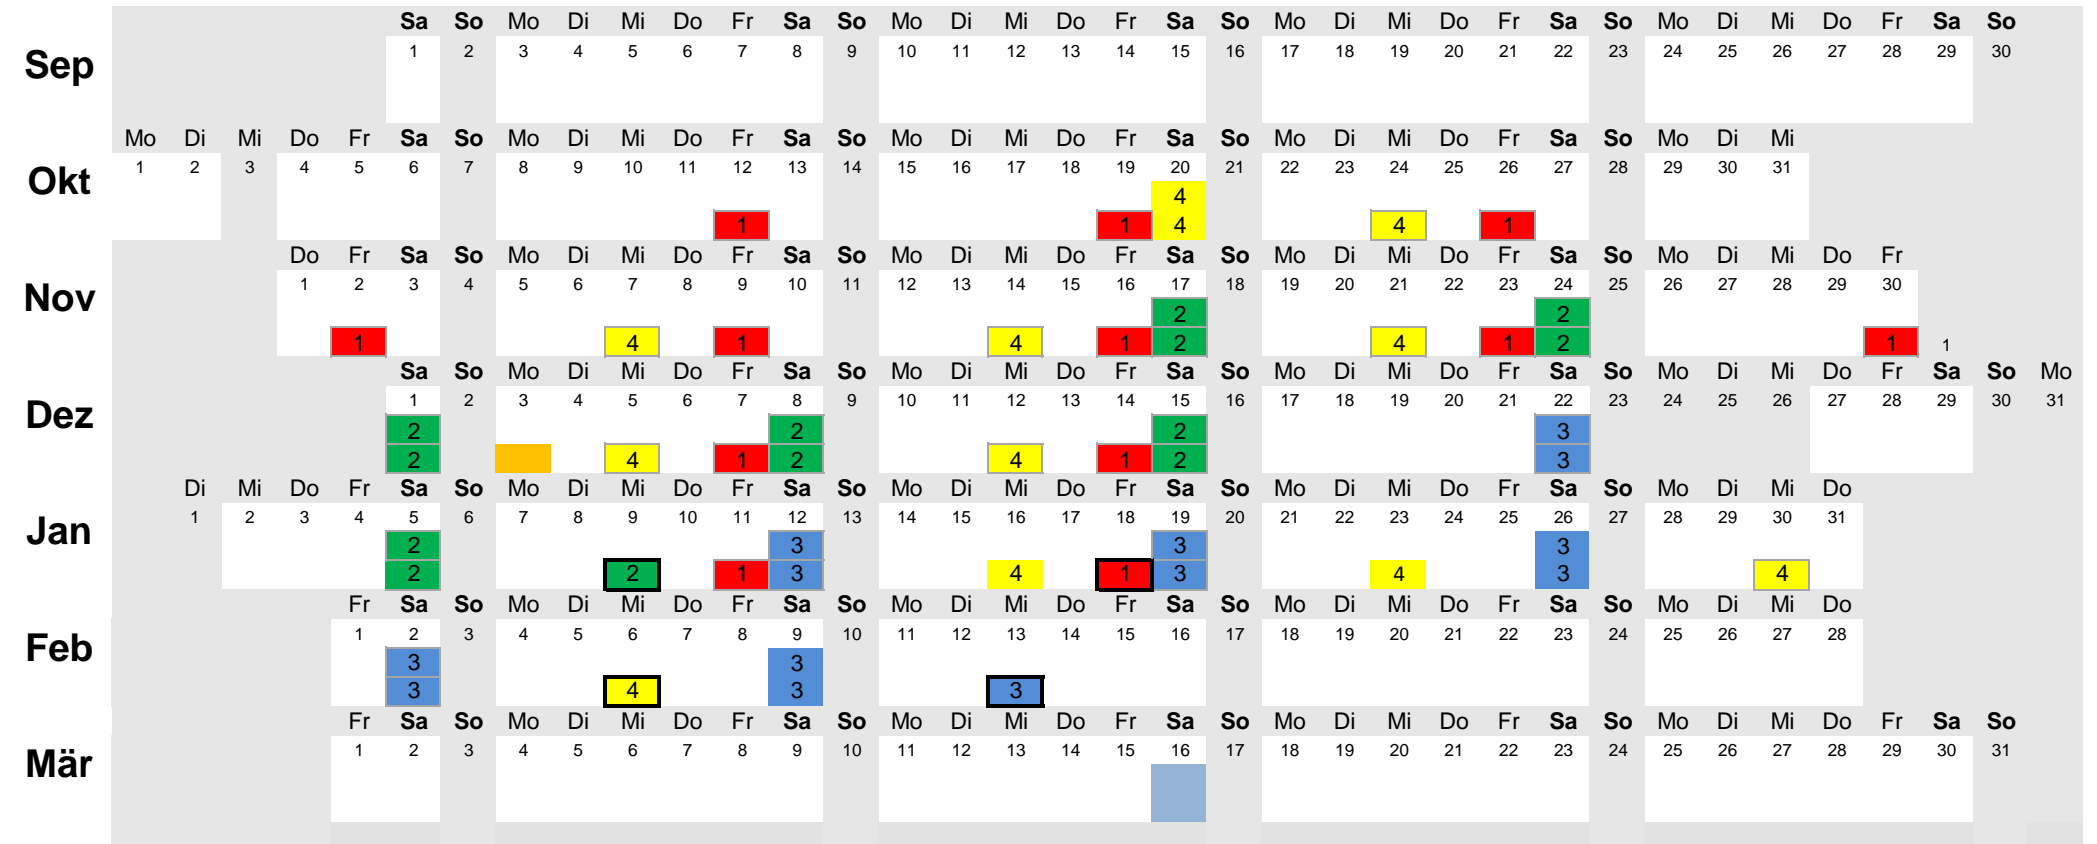

# IBWL

# Fachsemester 2

# Wintersemester 18/19

Vorlesungszeiten: Wochentags 17:45 Uhr - 21:00 Uhr  
 Samstag: 09:00 Uhr - 16:15 Uhr

Legende	Veranstaltung	DozentIn	Klausur	Legende	Sonstiges
1	Wirtschaftsrecht	Schulz	18.01.2019		Klausurtermin (mit der Modulfarbe hinterlegt)
2	Marketing	Reckert	09.01.2019		Prüfungstermin für Wiederholungsklausuren
3	Internes Rewe	Bopp	13.02.2019		Semestersprechertreffen
4	Beschaffung & Logistic	Bohnhoff	06.02.2019		