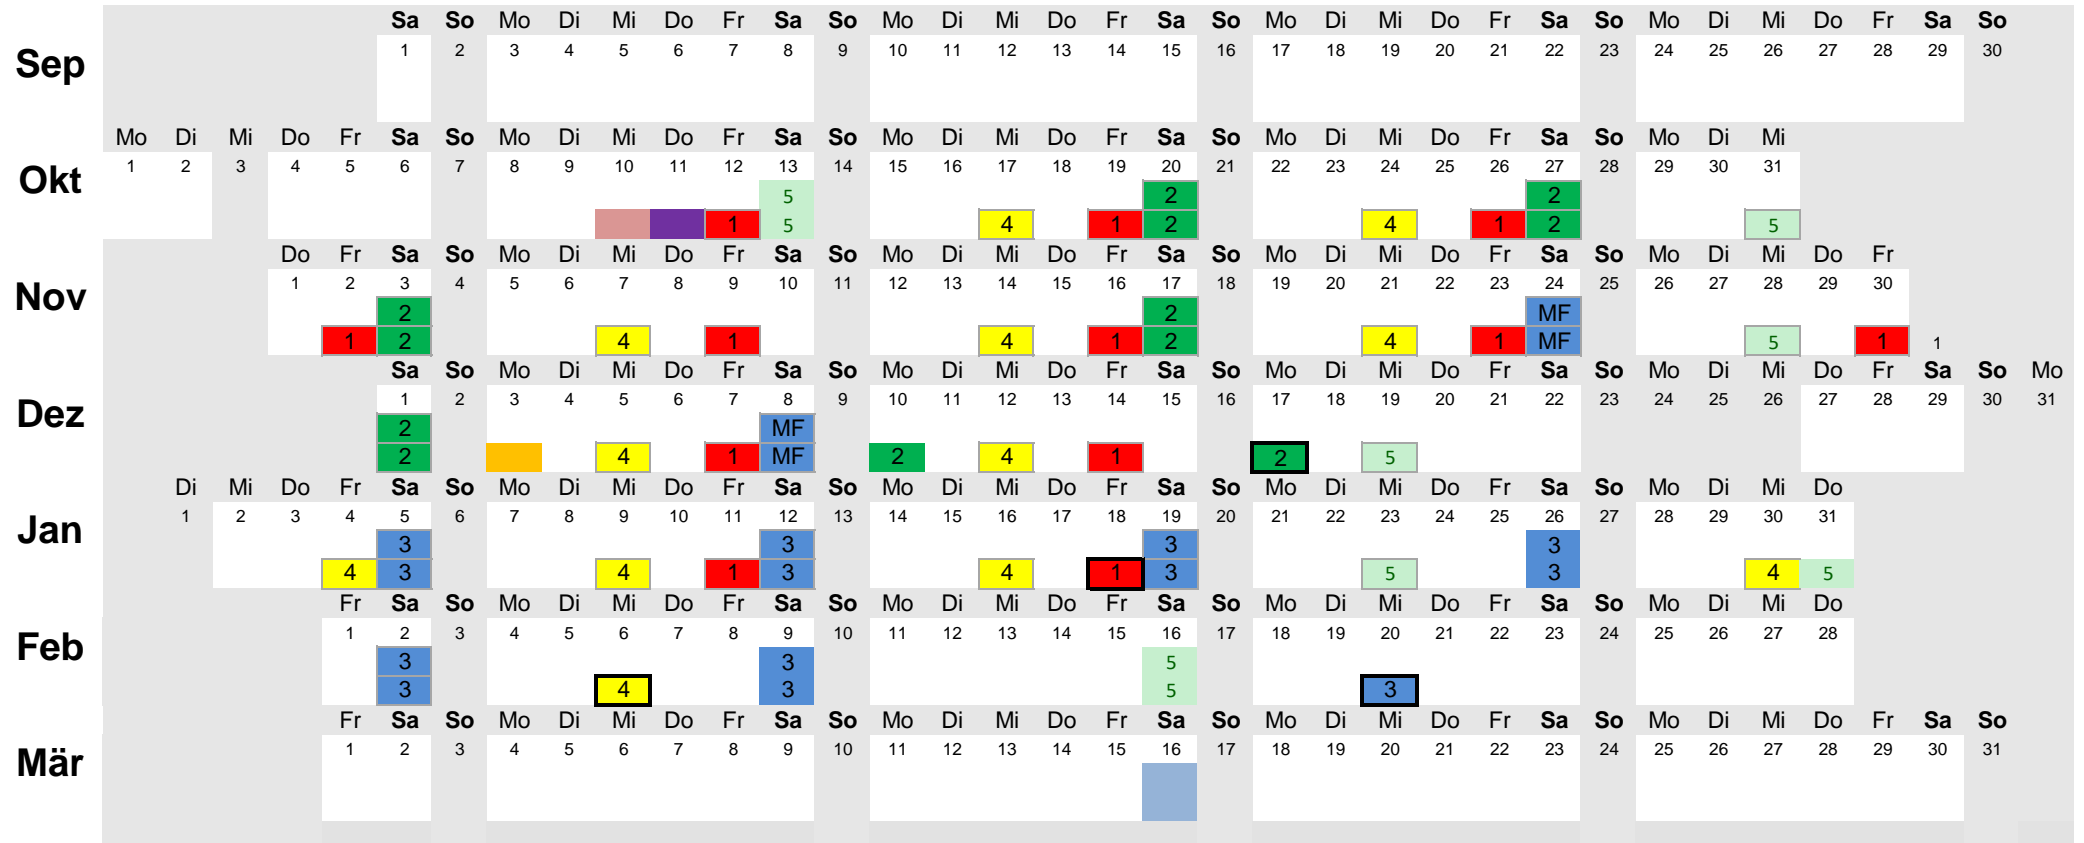

# IBWL

# B.Sc.

# Fachsemester 1

# Wintersemester 18/19

Vorlesungszeiten: Wochentags 17:45 Uhr - 21:00 Uhr  
 Samstag: 09:00 Uhr - 16:15 Uhr

| Legende | Veranstaltung                             | DozentIn     | Klausur    | Legende | Sonstiges                                     |
|---------|---|--------------|------------|---------|---|
| 1       | Professionelles Auftreten und Agieren     | Hooß         | 18.01.2019 |         | Begrüßungs- und Einführungsveranstaltung      |
| 2       | Internationales Management & Organisation | Nettelbeck   | 17.12.2018 |         | Klausurtermin (mit der Modulfarbe hinterlegt) |
| 3       | Wirtschaftsmathematik                     | Nissen       | 20.02.2019 |         | Prüfungstermin für Wiederholungsklausuren     |
| 4       | Externes Rechnungswesen                   | Grävenstein  | 06.02.2019 |         | Bibliotheksführung                            |
| 5       | Wissenschaftliches Arbeiten               | Engelstätter | 31.01.2019 |         | Semestersprechertreffen                       |
| MF      | Mathe Fit                                 | Nissen       |            |         |   |