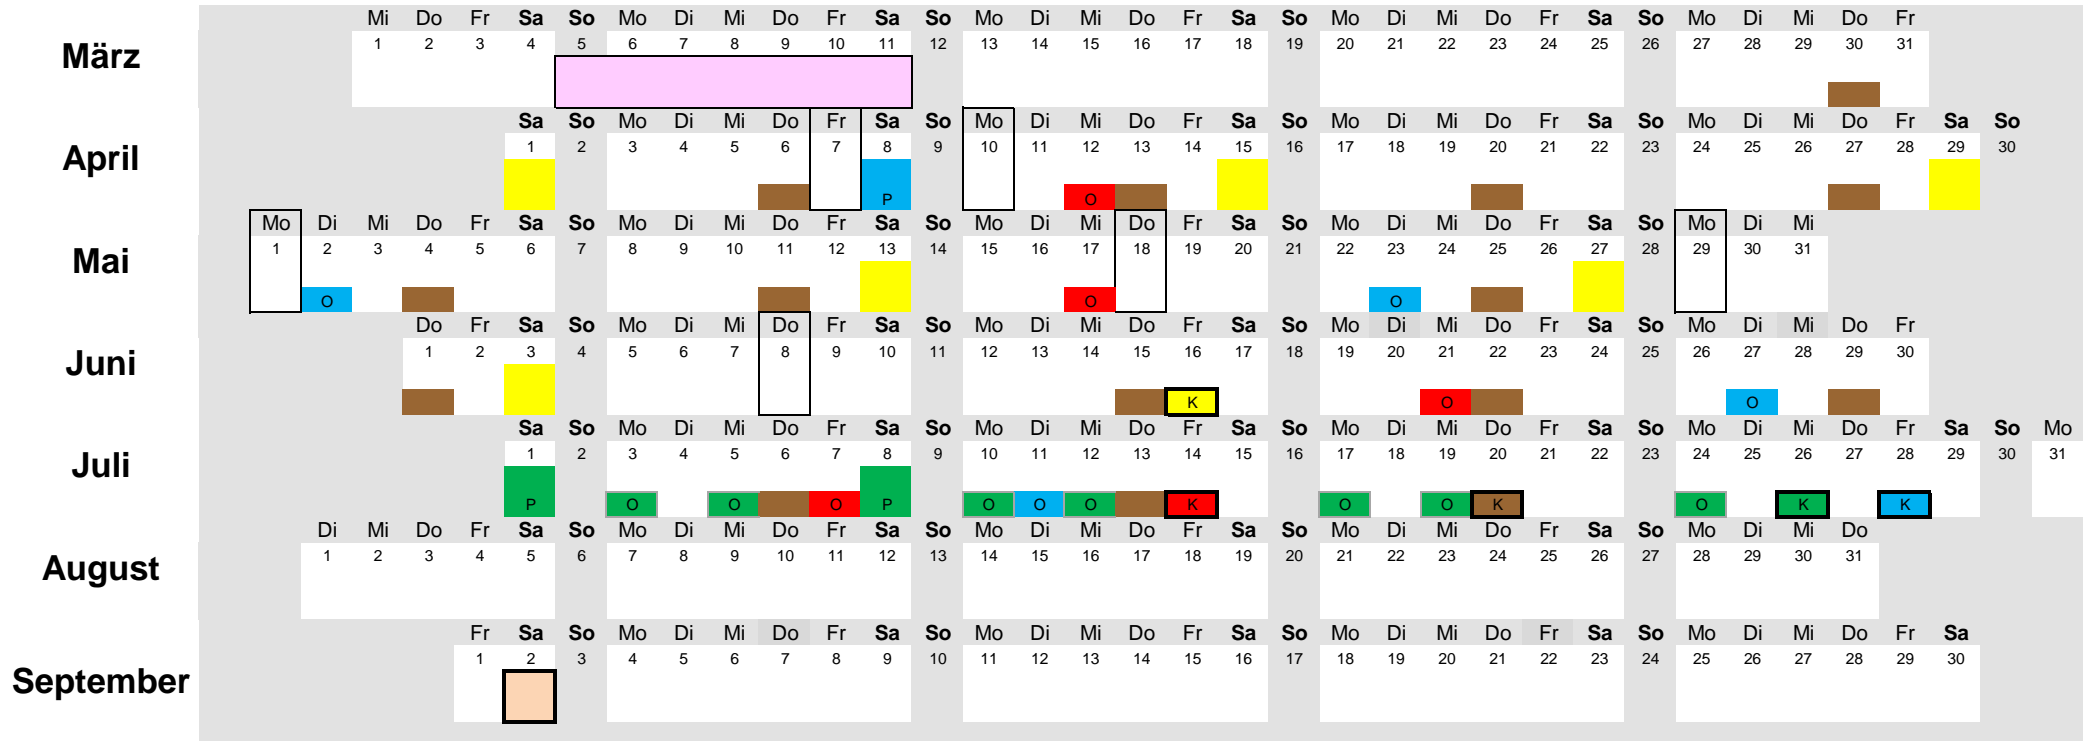

# IBWL Bachelor

# Sommersemester 2023

# 7. Fachsemester

Legende	Modul	DonzentIn	Prüfungsformat	Deadline Prüfungsanmeldung	Prüfungsdatum bzw. Ausgabe Themenstellung	Abgabedatum bei Hausarbeiten bzw. Präsentationstermin
	Exkursion / Summer School	Schellhase				
	Spanisch 2	García Fernández	Klausur, Präsentation	15.04.2023	30.03.2023	13.07.2023, 20.07.2023
	WPF Seminar Digitale Ökonomie und digitales Management	Engelstätter	Hausarbeit	15.04.2023	12.04.2023	14.07.2023
	WPF Coaching Tools	Nettelbeck	Hausarbeit	15.04.2023	01.04.2023	16.06.2023
	WPF Grundlagen der Marktforschung	Schellhase	Präsentation	29.06.2023	01.07.2023	26.07.2023
	Projekt zum Int. Finanzmanagement	Engelstätter	Hausarbeit	15.04.2023	08.04.2023	28.07.2023
	Prüfungstermin für Wiederholungsklausuren					

Lehrveranstaltungszeiten sind an Wochentagen 17:45 - 21:00 Uhr und an Samstagen 09:00 - 16:00 Uhr. Eventuelle Abweichungen bei hybriden Lehrveranstaltungen sind möglich.

Es finden innerhalb der Lehrveranstaltungen unterschiedliche Lehrformen Anwendung. Welche das sind, teilen Ihnen die Dozierenden am Anfang des Semesters mit.