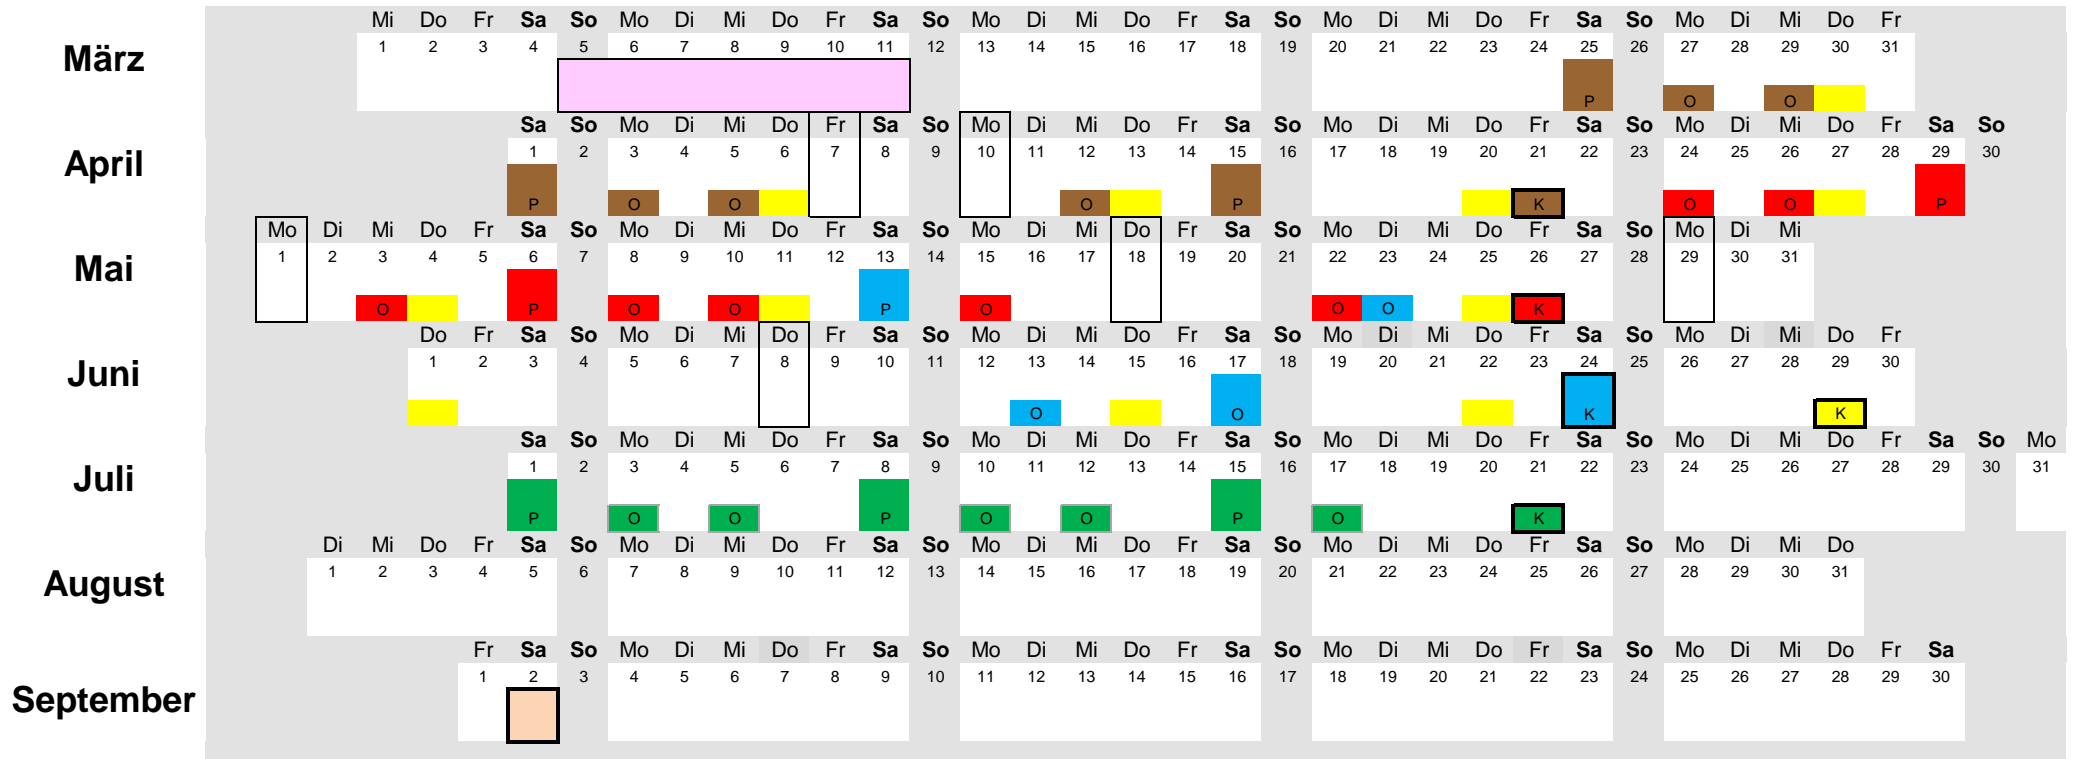

IBWL Bachelor

Sommersemester 2023

5. Fachsemester

Legende	Modul	DonzentIn	Prüfungsformat	Deadline Prüfungsanmeldung	Prüfungsdatum bzw. Ausgabe Themenstellung	Abgabedatum bei Hausarbeiten bzw. Präsentationstermin
	Exkursion / Summer School	Schellhase				
	IT- Management	Knoll	Klausur	19.04.2023	21.04.2023	
	Wirtschaft, Kultur und Gesellschaft 2	Schellhase	Hausarbeit, Präsentation	22.04.2023	24.04.2023	26.05.2023
	Wirtschaftsenglisch 2	Sharpe	Hausarbeit	15.04.2023	13.04.2023	29.06.2023
	Internationales Wirtschaftsrecht	Feldmann	Klausur	19.07.2023	21.07.2023	
	Projekt zum Internationalen Marketing	Valizade-Funder	Präsentation	22.06.2023	24.06.2023	
	Prüfungstermin für Wiederholungsklausuren					

Prüfungsanmeldungen müssen bis 48 Stunden vor der Klausur bzw. Ausgabe der Themenstellung ab 01.04. (SoSe) bzw. 01.10. (WiSe) über my-h.da vorgenommen werden.
 Die **früheste Deadline für eine Prüfungsanmeldung** ist zum 15.04. (SoSe) bzw. 15.10. (WiSe). Als Prüfungsdatum bei Hausarbeiten o.ä. gilt im prüfungsrechtlichen Sinne das Datum der Ausgabe der Themenstellung.

Lehrveranstaltungszeiten sind an Wochentagen 17:45 - 21:00 Uhr und an Samstagen 09:00 - 16:00 Uhr. Eventuelle Abweichungen bei hybriden Lehrveranstaltungen sind möglich.

Es finden innerhalb der Lehrveranstaltungen unterschiedliche Lehrformen Anwendung. Welche das sind, teilen Ihnen die Dozierenden am Anfang des Semesters mit.

Erläuterung
 P = Präsenz
 O = Online
 K = Klausur