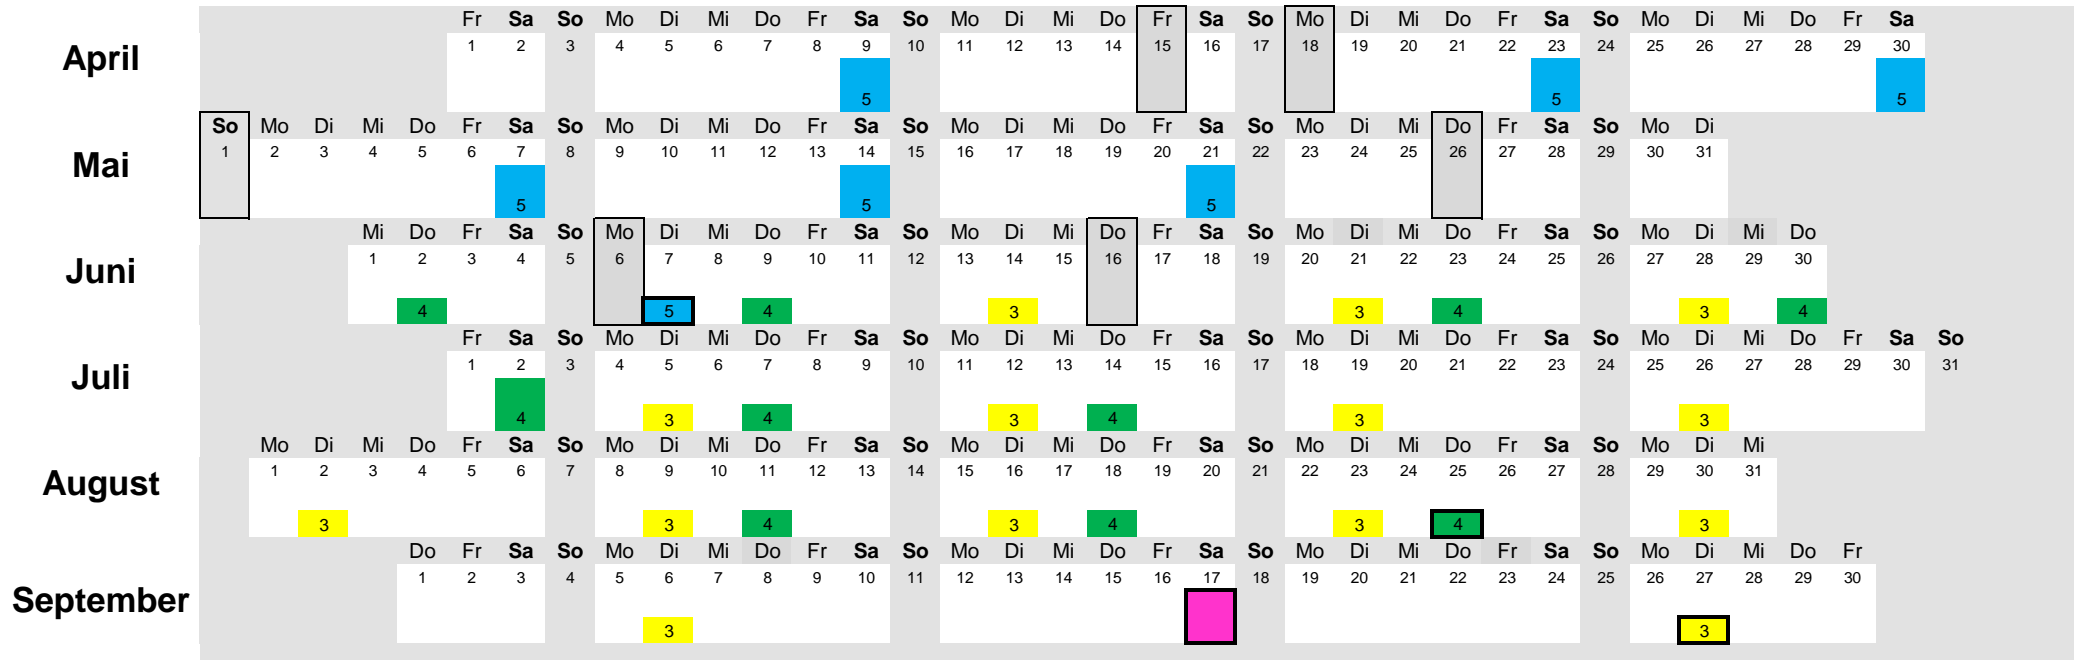

IBWL Bachelor

Sommersemester 2022

WPF

Legende	Modul	DonzentIn	Prüfungsformat	Deadline Prüfungsanmeldung	Prüfungsdatum bzw. Ausgabe Themenstellung	Abgabedatum bei Hausarbeiten bzw. Präsentationstermin
3	WPF: Grundzüge des Key Account Managements	Schützdeller	Präsentation	04.09.2022	06.09.2022	27.09.2022
4	WPF: Designing Experiences	Thesen	Präsentation	28.06.2022	30.06.2022	25.08.2022
5	WPF: Coaching-Tools	Nettelbeck	Hausarbeit	21.04.2022	23.04.2022	07.06.2022
	Prüfungstermin für Wiederholungsklausuren					

Prüfungsanmeldungen müssen bis 48 Stunden vor der Klausur bzw. Ausgabe der Themenstellung ab 01.04. (SoSe) bzw. 01.10. (WiSe) über my-h.da vorgenommen werden. Die **früheste Deadline für eine Prüfungsanmeldung** ist zum 15.04. (SoSe) bzw. 15.10. (WiSe). Als Prüfungsdatum bei Hausarbeiten o.ä. gilt im prüfungsrechtlichen Sinne das Datum der Ausgabe der Themenstellung.

Lehrveranstaltungszeiten sind an Wochentagen 17:45 - 21:00 Uhr und an Samstagen 09:00 - 16:00 Uhr. Eventuelle Abweichungen bei hybriden Lehrveranstaltungen sind möglich.

Es finden innerhalb der Lehrveranstaltungen unterschiedliche Lehrformen Anwendung. Welche das sind, teilen Ihnen die Dozierenden am Anfang des Semesters mit.