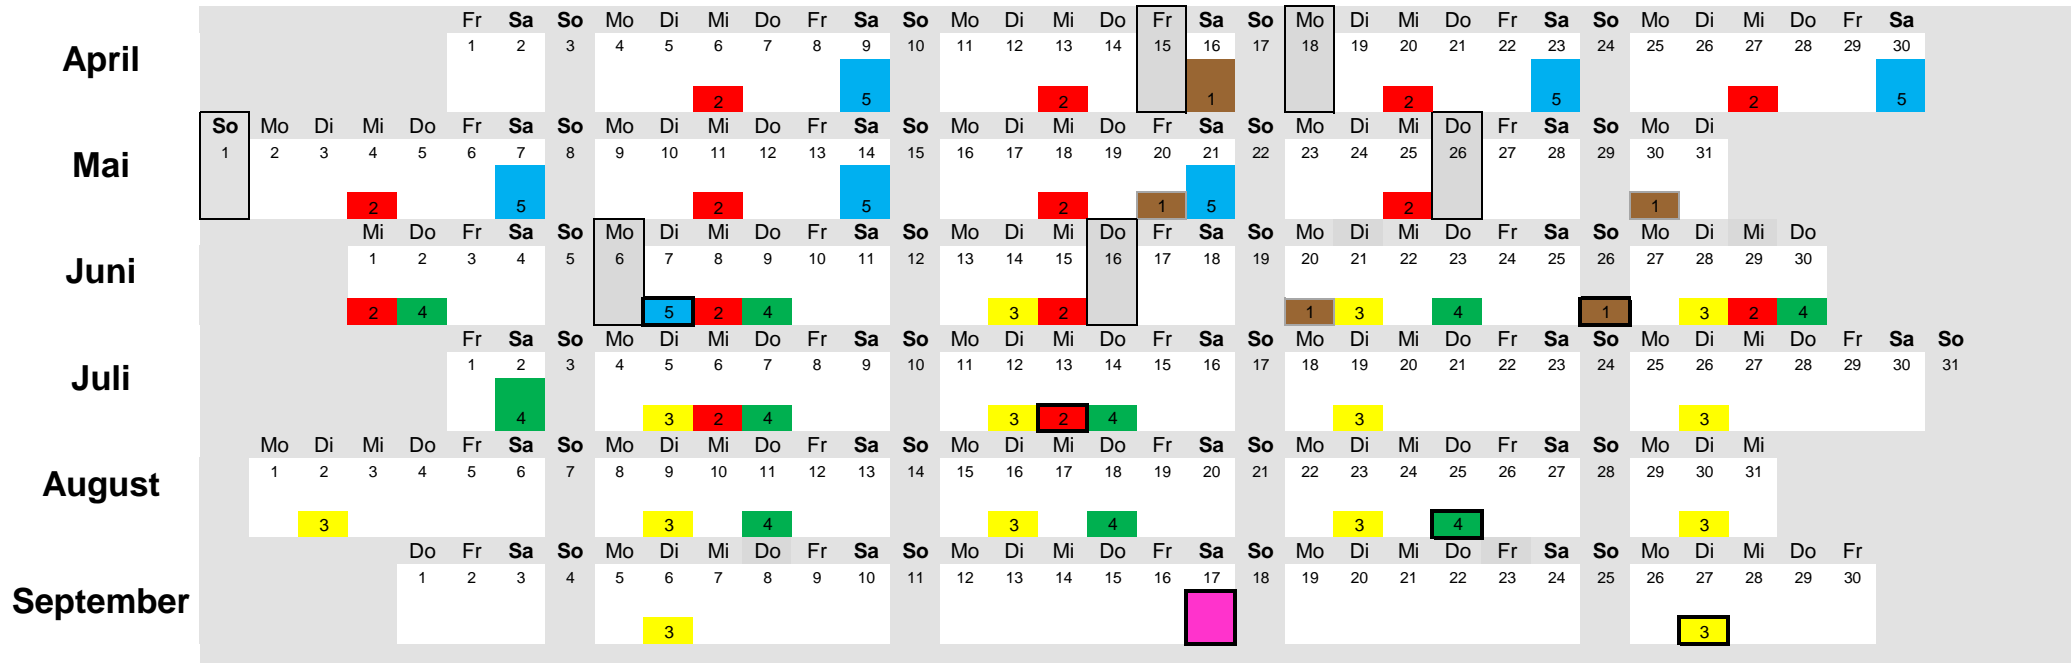

# IBWL Bachelor

# Sommersemester 2022

# 7. Fachsemester

Legende	Modul	DonzentIn	Prüfungsformat	Deadline Prüfungsanmeldung	Prüfungsdatum bzw. Ausgabe Themenstellung	Abgabedatum bei Hausarbeiten bzw. Präsentationstermin
1	Projekt zum internationalen Finanzmanagement	Engelstätter	Hausarbeit	15.04.2022	16.04.2022	26.06.2022
2	Spanisch 2	García Fernández	Portfolio-Prüfung, mündliche Prüfung	15.04.2022	13.07.2022	
3	WPF: Grundzüge des Key Account Managements	Schützdecker	Präsentation	04.09.2022	06.09.2022	27.09.2022
4	WPF: Designing Experiences	Thesen	Präsentation	28.06.2022	30.06.2022	25.08.2022
5	WPF: Coaching-Tools	Nettelbeck	Hausarbeit	21.04.2022	23.04.2022	07.06.2022
6	Prüfungstermin für Wiederholungsklausuren					

Lehrveranstaltungszeiten sind an Wochentagen 17:45 - 21:00 Uhr und an Samstagen 09:00 - 16:00 Uhr. Eventuelle Abweichungen bei hybriden Lehrveranstaltungen sind möglich.

Es finden innerhalb der Lehrveranstaltungen unterschiedliche Lehrformen Anwendung. Welche das sind, teilen Ihnen die Dozierenden am Anfang des Semesters mit.