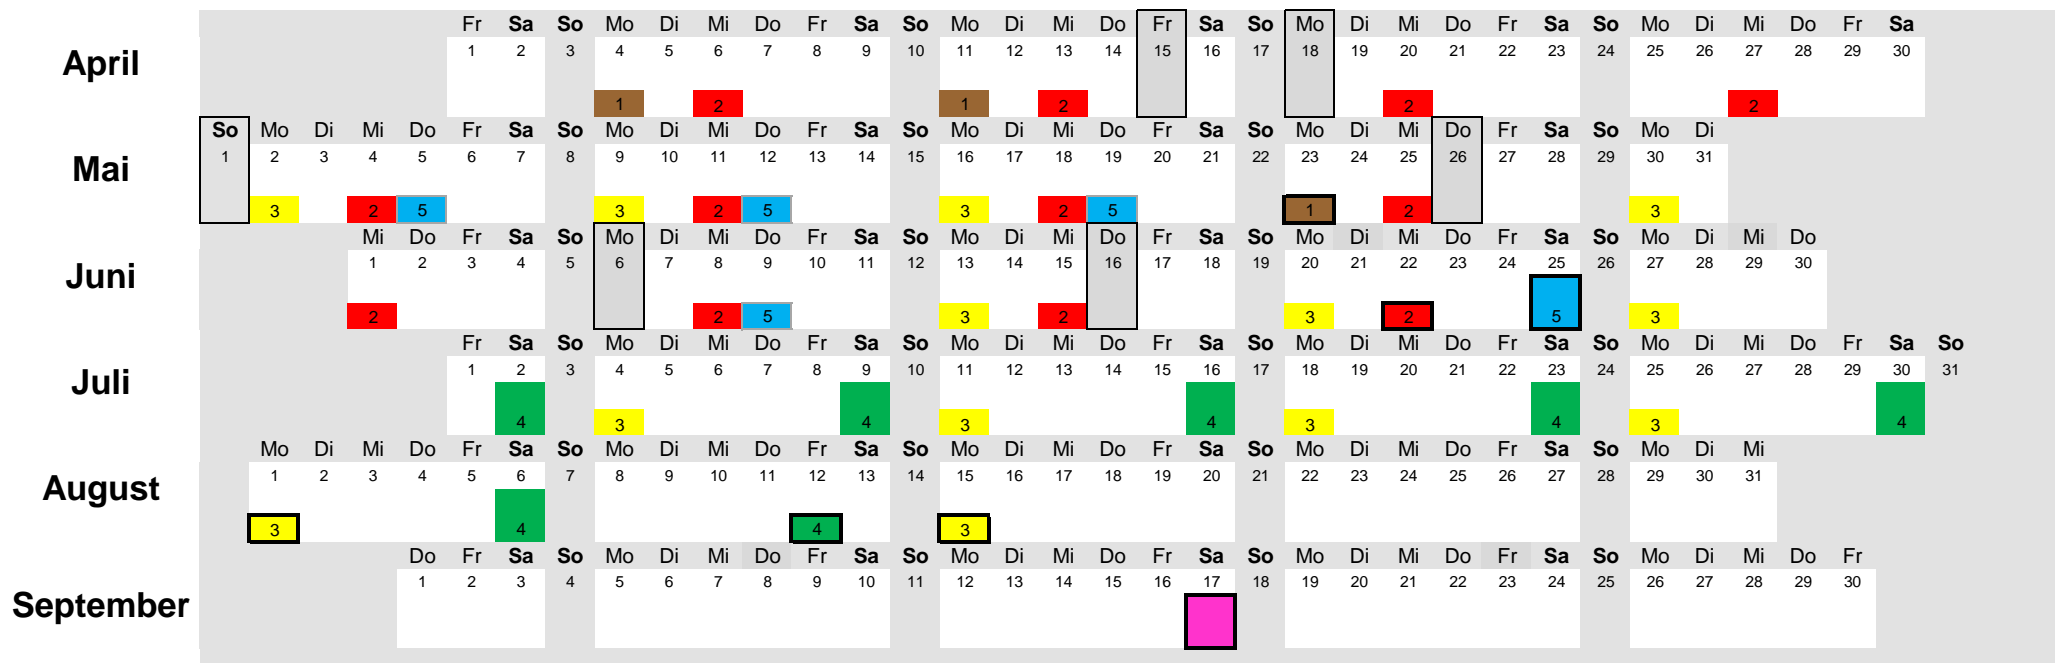

## IBWL Bachelor

## Sommersemester 2022

## 5. Fachsemester

Legende	Modul	DonzentIn	Prüfungsformat	Deadline Prüfungsanmeldung	Prüfungsdatum bzw. Ausgabe Themenstellung	Abgabedatum bei Hausarbeiten bzw. Präsentationstermin
1	Wirtschaft, Kultur und Gesellschaft 2	Schellhase	Hausarbeit	15.04.2022	04.04.2022	23.05.2022
2	Wirtschaftsenglisch 2	Sharpe	Präsentation, Klausur	15.04.2022	22.06.2022, 06.04.2022	
3	IT-Management	Knoll	Klausur, Hausarbeit	30.07.2022	01.08.2022	15.08.2022
4	Internationales Wirtschaftsrecht	Feldmann	Klausur	10.08.2022	12.08.2022	
5	Projekt zum Internationalen Marketing	Valizade-Funder	Präsentation	03.05.2022	05.05.2022	25.06.2022
	Prüfungstermin für Wiederholungsklausuren					

Lehrveranstaltungszeiten sind an Wochentagen 17:45 - 21:00 Uhr und an Samstagen 09:00 - 16:00 Uhr. Eventuelle Abweichungen bei hybriden Lehrveranstaltungen sind möglich.

Es finden innerhalb der Lehrveranstaltungen unterschiedliche Lehrformen Anwendung. Welche das sind, teilen Ihnen die Dozierenden am Anfang des Semesters mit.