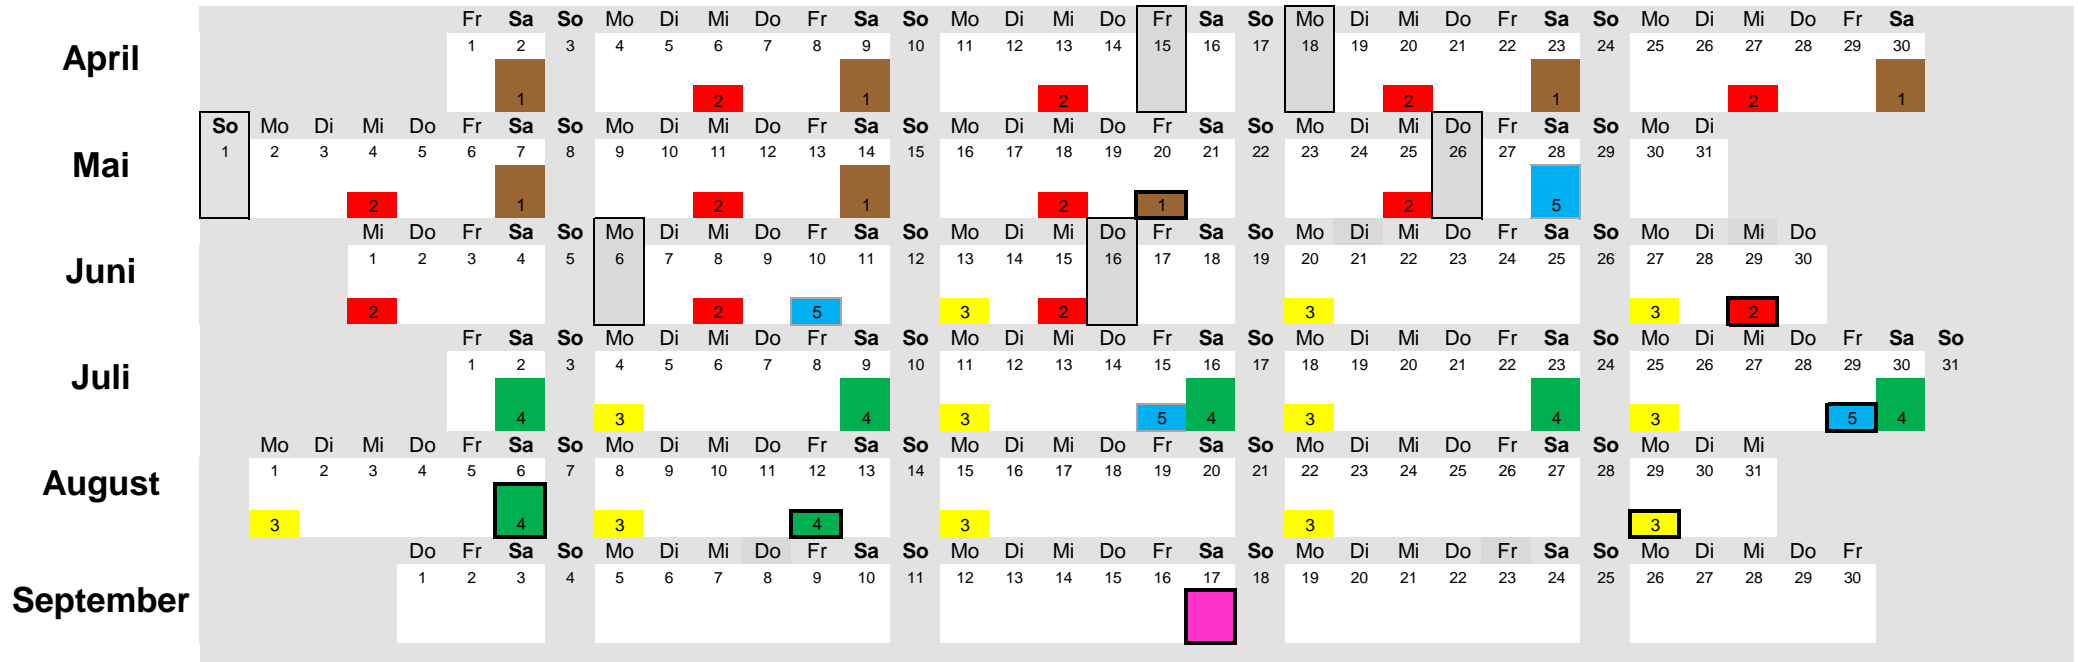

IBWL Bachelor

Sommersemester 2022

1. Fachsemester

Legende	Modul	DonzentIn	Prüfungsformat	Deadline Prüfungsanmeldung	Prüfungsdatum bzw. Ausgabe Themenstellung	Abgabedatum bei Hausarbeiten bzw. Präsentationstermin
1	Wirtschaftsmathematik	Hooß	Klausur	18.05.2022	20.05.2022	
2	Internationales Management & Organisation	Nettelbeck	Hausarbeit, Präsentation	15.04.2022	13.04.2022	01.06.2022, 08.06.2022 und 29.06.2022
3	Externes Rechnungswesen	Wiese	Klausur	27.08.2022	29.08.2022	
4	Professionelles Auftreten und Agieren	Knöpfel	Klausur, Präsentation	30.06.2022	02.07.2022, 12.08.2022	06.08.2022
5	Wissenschaftliches Arbeiten	Grävenstein	Hausarbeit	08.06.2022	10.06.2022	29.07.2022
	Prüfungstermin für Wiederholungsklausuren					

Prüfungsanmeldungen müssen bis 48 Stunden vor der Klausur bzw. Ausgabe der Themenstellung ab 01.04. (SoSe) bzw. 01.10. (WiSe) über my.h-da vorgenommen werden. Die **früheste Deadline für eine Prüfungsanmeldung** ist zum 15.04. (SoSe) bzw. 15.10. (WiSe). Als Prüfungsdatum bei Hausarbeiten o.ä. gilt im prüfungsrechtlichen Sinne das Datum der Ausgabe der Themenstellung.

Lehrveranstaltungszeiten sind an Wochentagen 17:45 - 21:00 Uhr und an Samstagen 09:00 - 16:00 Uhr. Eventuelle Abweichungen bei hybriden Lehrveranstaltungen sind möglich.

Es finden innerhalb der Lehrveranstaltungen unterschiedliche Lehrformen Anwendung, welche das sind teilen Ihnen die Dozierenden am Anfang des Semesters mit.