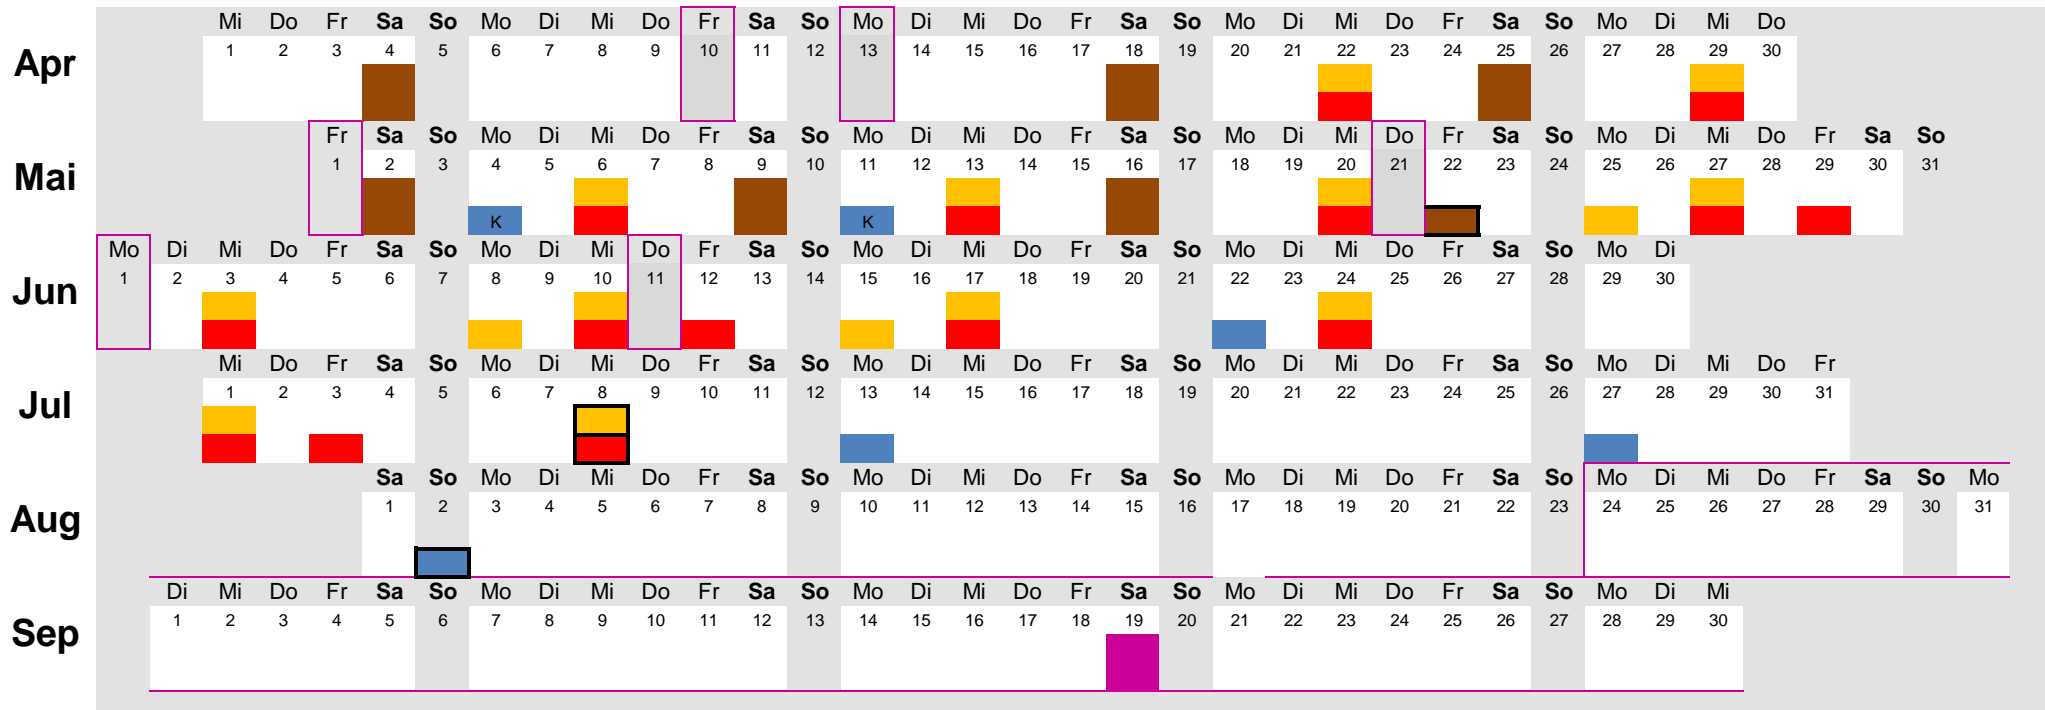

IBWL Bachelor Fachsemester 7 Sommersemester 2020

Vorlesungszeiten: Mittwoch und Freitag: 17:45 Uhr - 21:00 Uhr
 Samstag: 09:00 Uhr - 16:15 Uhr
 Wahlpflichtveranstaltungen, Sprachen sowie Klausuren können auch an anderen Abenden stattfinden.

Legende	Veranstaltung	Modulnr.	DozentIn	Klausur	Anmeldung bis	Legende	Sonstiges
	Internationales Personalmanagement	00000	Stork	22.05.2020	07.05.2020		Prüfungstermin für Wiederholungsklausuren
	Spanisch 2	00000	Garcia Fernandez	08.07.2020	23.06.2020		
	Chinesisch 2	00000	Ma	08.07.2020	23.06.2020		Ferien/ Feiertage
	Projekt zum Intern. Finanzmanagement	00000	Engelstätter	02.08.2020**	19.07.2020		
	K = Kickoff Termin						Klausurtermin (mit der Modulfarbe hinterlegt)
finden Sie in QIS							
*Prüfungsanmeldung hat bis spätestens 14 Tage vor der ersten Teilleistung zu erfolgen. **Elektronische Abgabe							