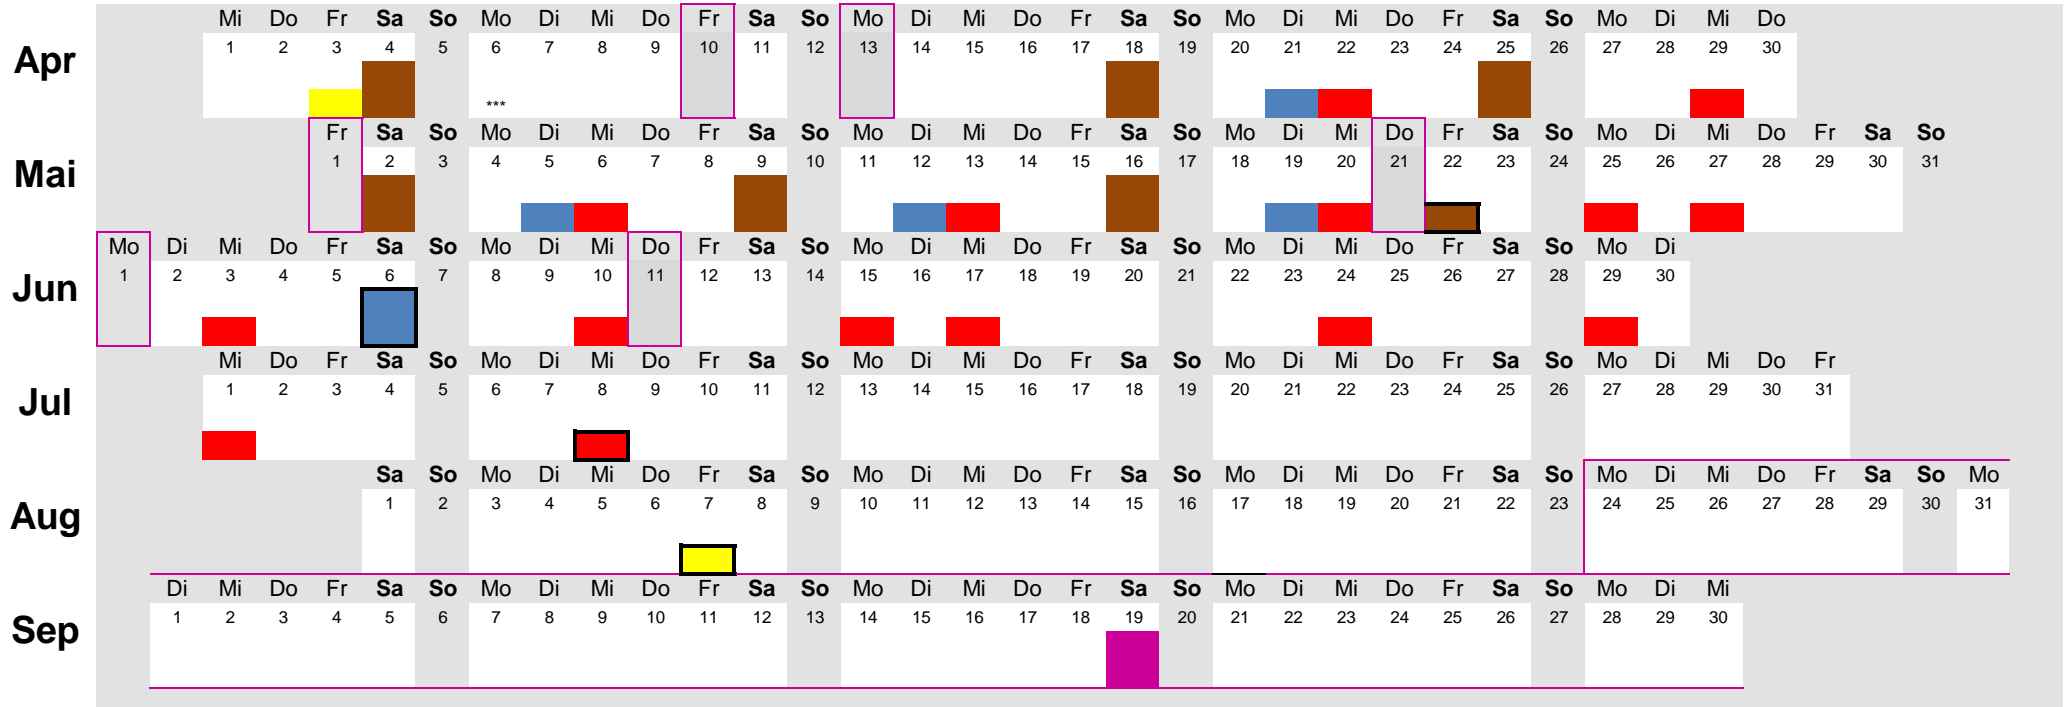

IBWL Bachelor Fachsemester 6 Sommersemester 2020

Vorlesungszeiten: Mittwoch und Freitag: 17:45 Uhr - 21:00 Uhr
 Samstag: 09:00 Uhr - 16:15 Uhr

Wahlpflichtveranstaltungen, Sprachen sowie Klausuren können auch an anderen Abenden stattfinden.

Legende	Veranstaltung	Modulnr.	DozentIn	Klausur	Anmeldung bis	Legende	Sonstiges
	Internationales Finanzmanagement	00000	Anacker	22.05.2020	07.05.2020		Prüfungstermin für Wiederholungsklausuren
	Spanisch 1	00000	D'Aquino-Hilt	08.07.2020	23.06.2020		
	Wirtschaft, Kultur & Gesellschaft 2	00000	Schellhase	07.08.2020	24.07.2020		Ferien/ Feiertage
	Projekt zum Internationalen Marketing	00000	Valizade-Funder	17.08.2020	02.08.2020		
							Klausurtermin (mit der Modulfarbe hinterlegt)
finden Sie in QIS							

*Prüfungsanmeldung hat bis spätestens 14 Tage vor der ersten Teilleistung zu erfolgen.

** Französisch und Spanisch liegen immer um 17:45 - 21:00 Uhr. Mittwoch sind die Veranstaltungen parallel. Aus Urlaubsgründen wurden in Spanisch zwei Termine verschoben.