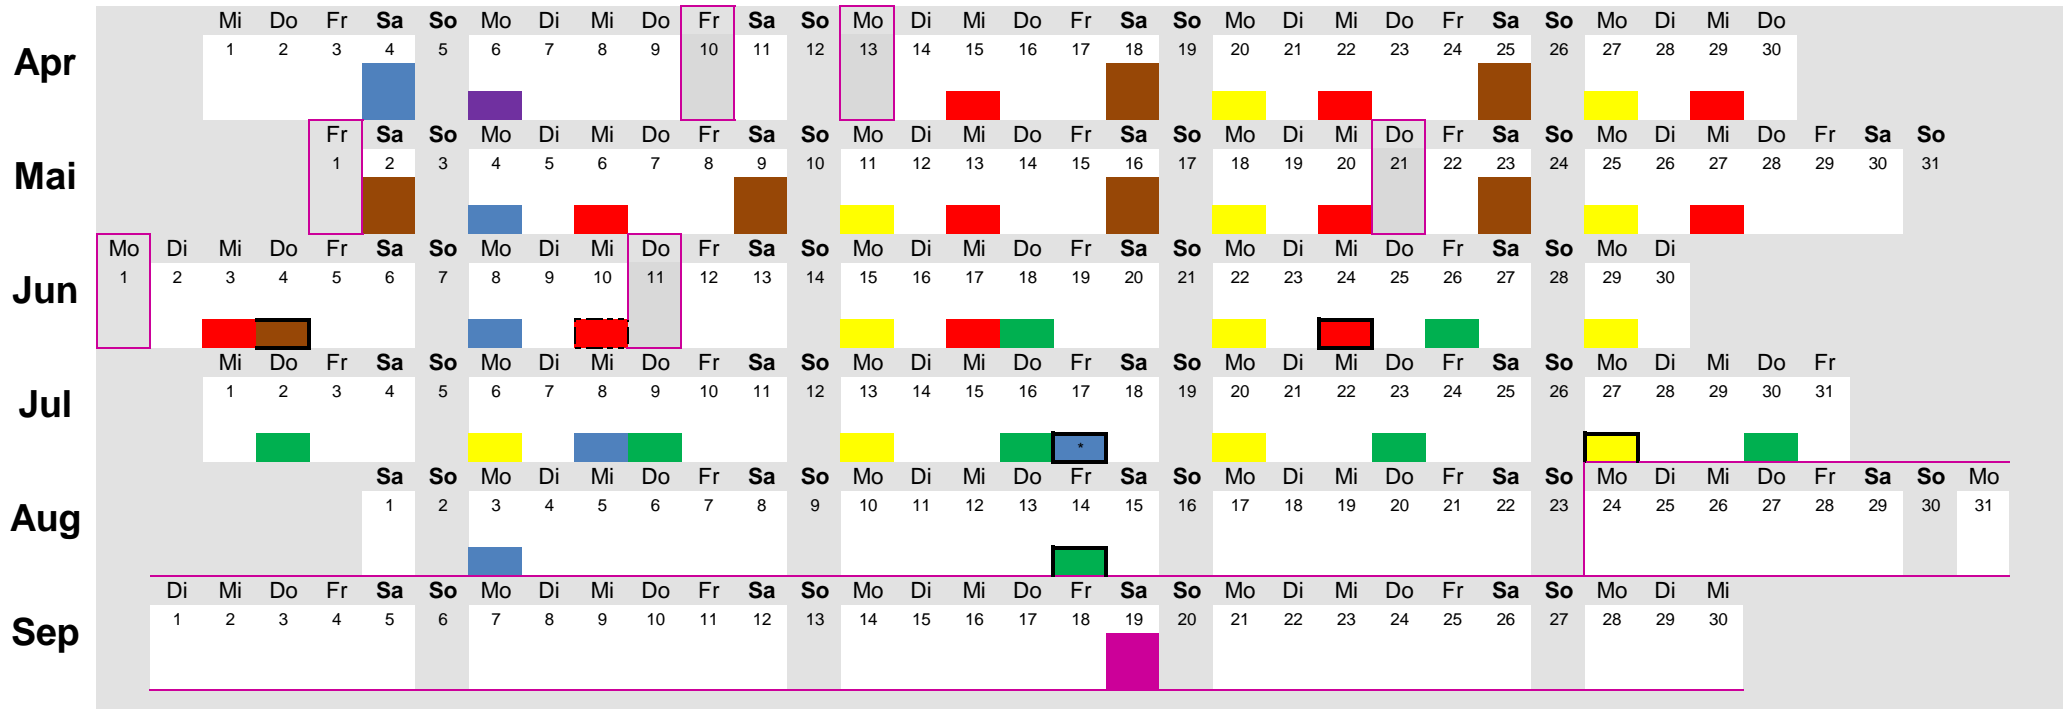

IBWL Bachelor Fachsemester 1 Sommersemester 2020

Vorlesungszeiten: Mittwoch und Freitag: 17:45 Uhr - 21:00 Uhr
 Samstag: 09:00 Uhr - 16:15 Uhr

Wahlpflichtveranstaltungen, Sprachen sowie Klausuren können auch an anderen Abenden stattfinden.

Legende	Veranstaltung	Modulnr.	DozentIn	Klausur	Anmeldung bis	Legende	Sonstiges
	Professionelles Auftreten und Agieren	00000	Hooß	04.06.2020	22.05.2020		Begrüßungs- und Einführungsveranstaltung
	Internationales Management und Organisation	00000	Nettelbeck	24.06.2020	09.06.2020		Prüfungstermin für Wiederholungsklausuren
	Externes Rechnungswesen	00000	Grävenstein	27.07.2020	12.07.2020		
	Wirtschaftsmathematik	00000	Heilig	14.08.2020	31.07.2020		Ferien/ Feiertage
	Wissenschaftliches Arbeiten	00000	Grävenstein	17.07.2020*	28.06.2020		Klausurtermin (mit der Modulfarbe hinterlegt)
Raumangaben finden Sie in QIS							