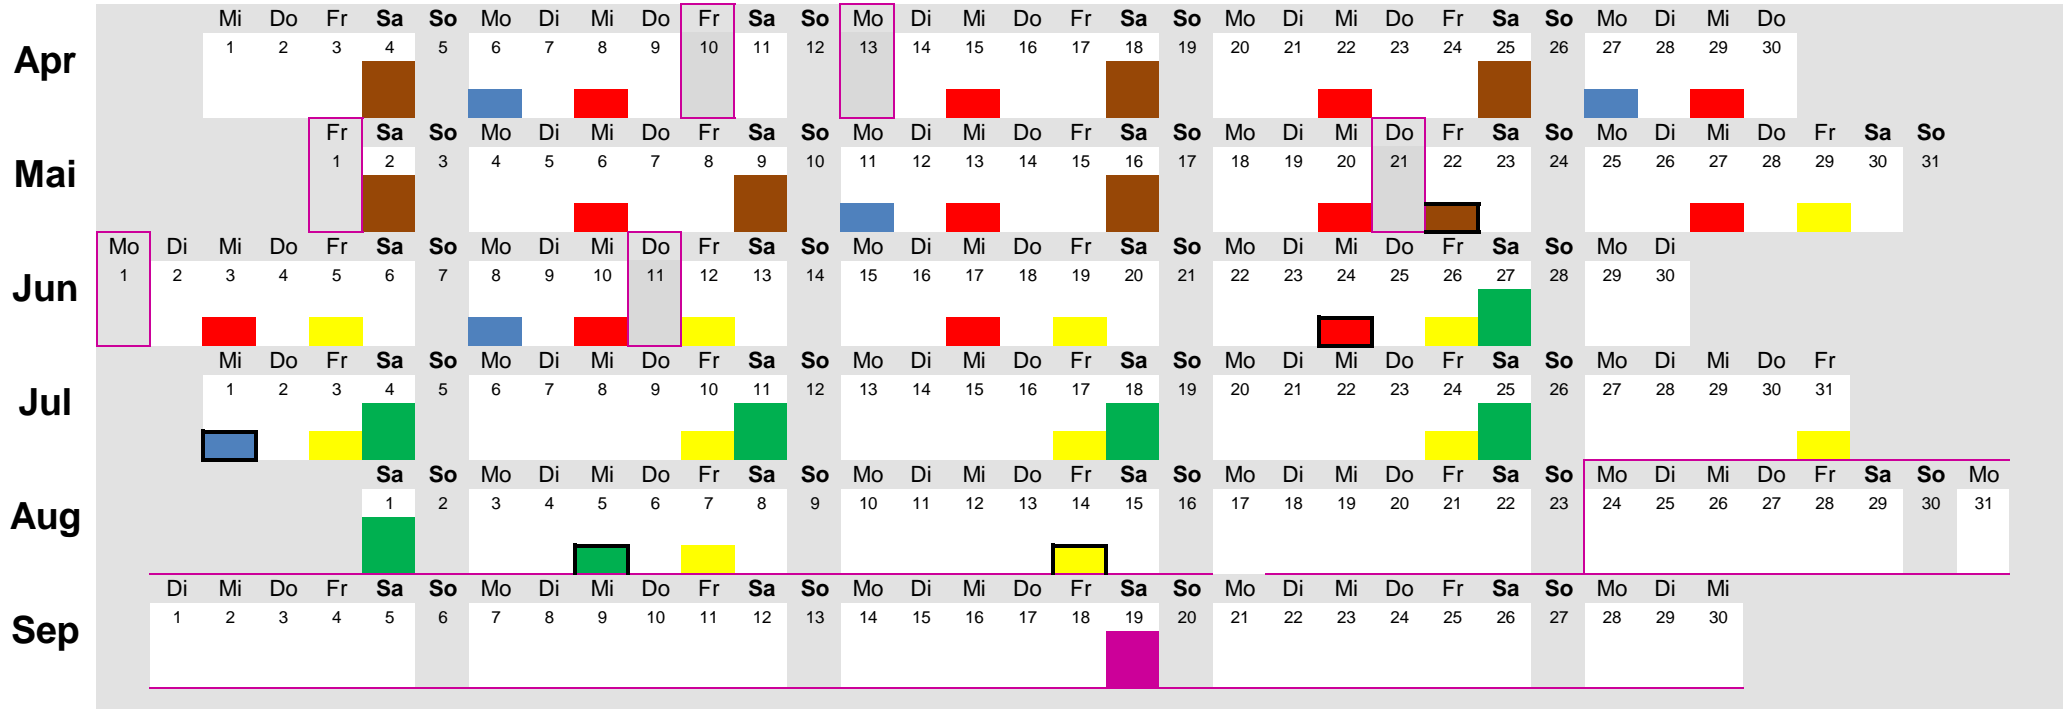

IBWL Bachelor Fachsemester 4 Sommersemester 2020

Vorlesungszeiten: Mittwoch und Freitag: 17:45 Uhr - 21:00 Uhr
 Samstag: 09:00 Uhr - 16:15 Uhr

Wahlpflichtveranstaltungen, Sprachen sowie Klausuren können auch an anderen Abenden stattfinden.

Legende	Veranstaltung	Modulnr.	DozentIn	Klausur	Anmeldung bis	Legende	Sonstiges
	Intern. Wirtschaftsbeziehungen	00000	Feldmann	22.05.2020	07.05.2020		Prüfungstermin für Wiederholungsklausuren
	Internationales Marketing	00000	Schellhase	24.06.2020	09.06.2020		
	Wirtschaftsenglisch 1	00000	Dozent folgt	14.08.2020	30.07.2020		Ferien/ Feiertage
	Wirtschaft, Kultur & Gesellschaft 1	00000	Wirth	05.08.2020	21.07.2020		
	Projekt Internationales Management	00000	Kopsch	01.07.2020	19.06.2020		Klausurtermin (mit der Modulfarbe hinterlegt)
Raumangaben finden Sie in Qis							