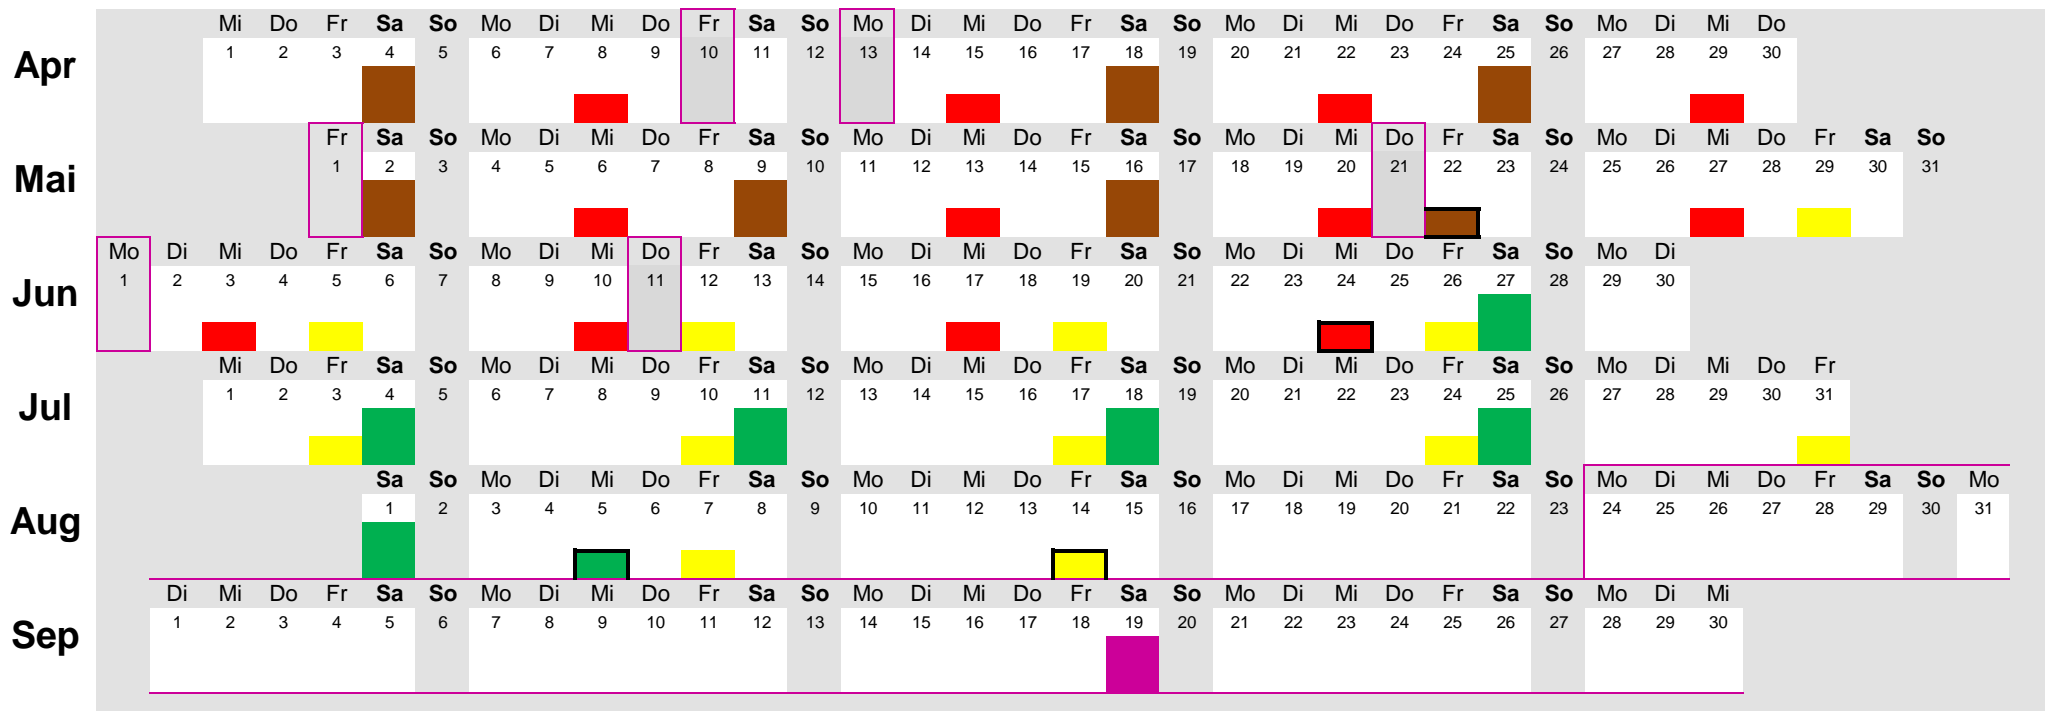

# IBWL Bachelor Fachsemester 2 Sommersemester 2020

**Vorlesungszeiten:** Mittwoch und Freitag: 17:45 Uhr - 21:00 Uhr  
 Samstag: 09:00 Uhr - 16:15 Uhr

Wahlpflichtveranstaltungen, Sprachen sowie Klausuren können auch an anderen Abenden stattfinden.

Legende	Veranstaltung	Modulnr.	DozentIn	Klausur	Anmeldung bis	Legende	Sonstiges
	Beschaffung & Logistik	00000	Vieth	22.05.2020	07.05.2020		Prüfungstermin für Wiederholungsklausuren
	Wirtschaftsrecht	00000	Schulz	24.06.2020	09.06.2020		
	Wirtschaftsstatistik	00000	Ungerer	14.08.2020	30.07.2020		Ferien/ Feiertage
	Internes Rechnungswesen	00000	Bopp	05.08.2020	21.07..2020		
							Klausurtermin (mit der Modulfarbe hinterlegt)
<b>Raumangaben finden Sie in QIS</b>							