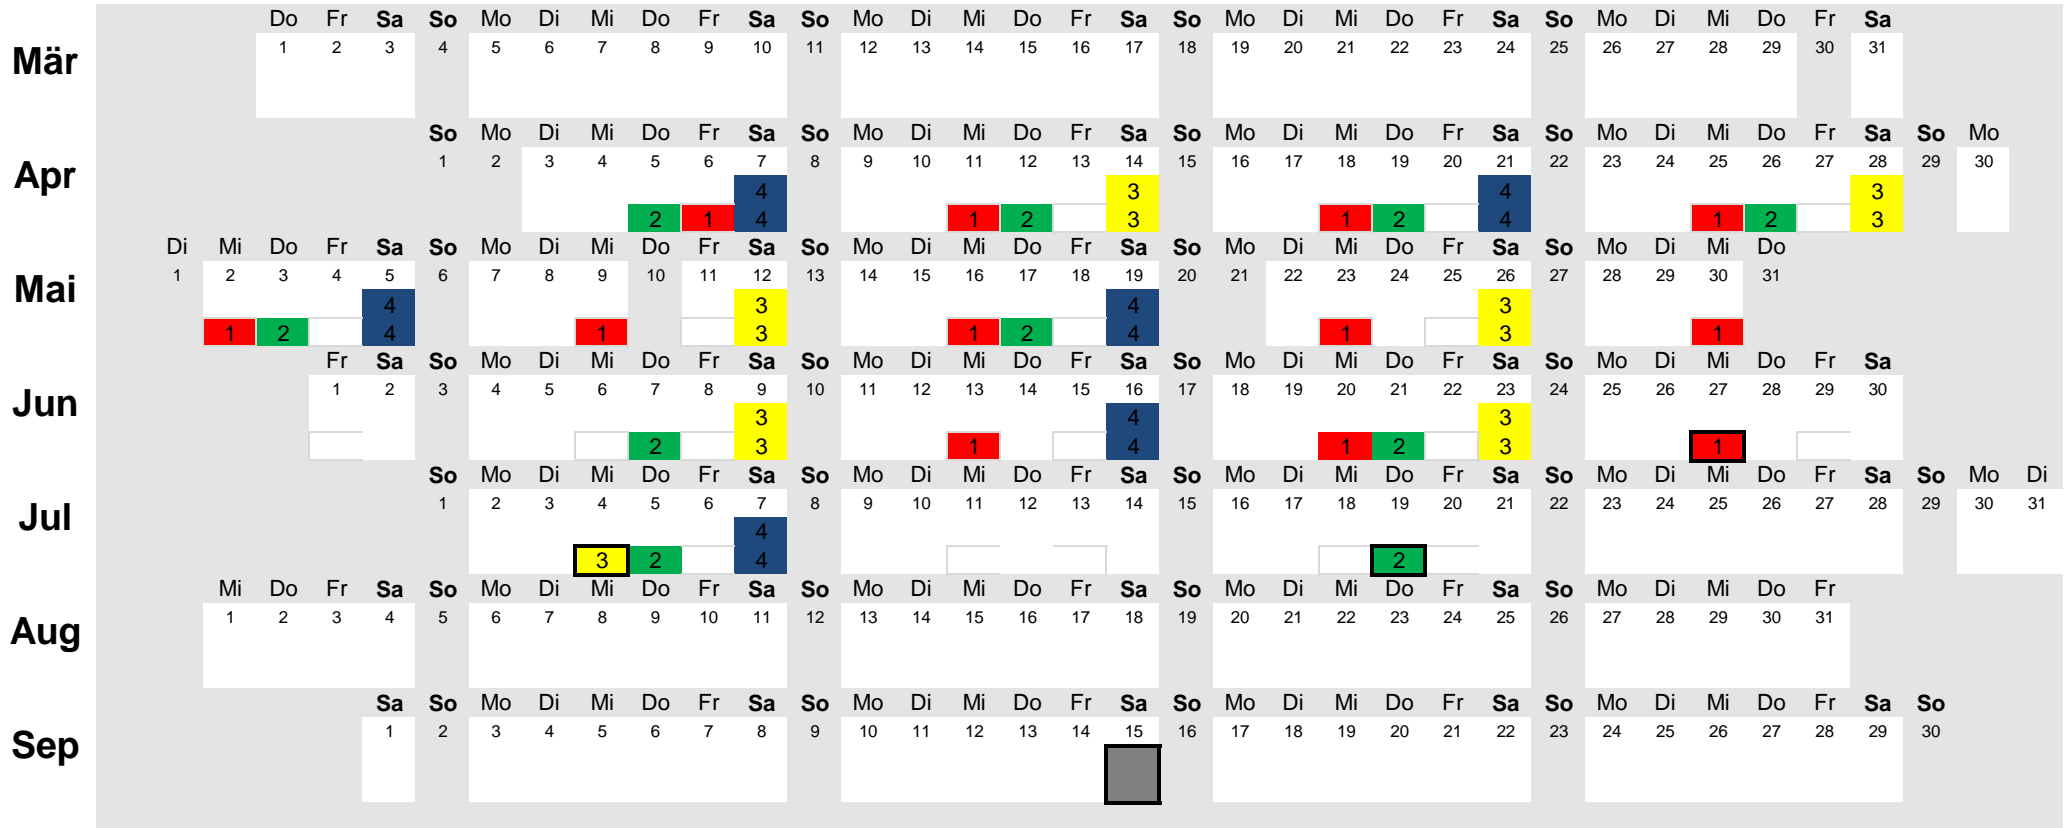

Vorlesungszeiten: Mittwoch und Freitag: 17:45 Uhr - 21:00 Uhr
 Samstag: 09:00 Uhr - 16:15 Uhr

Wahlpflichtveranstaltungen, Sprachen sowie Klausuren können auch an anderen Abenden stattfinden.

Legende	Veranstaltung	Modulnr. Bb.	Modulnr. Dual	DozentIn
1	Konfliktmanagement	98306	66206	Dr. Chainani-Barta
2	International Business Research Methods	98314	66310	Prof. Engelstätter
3	Wirtschaftspsychologie	98303	66304	Hr. Schmidt
4	Personalmanagement in der betrieblichen Praxis	98315	66311	Fr. Lachnik

Prüfung	Legende	Sonstiges
27.06.2018		Prüfungstermin (in jeweiliger Modulfarbe)
19.07.2018		
04.07.2018		Prüfungstermin für Wiederholungsklausuren