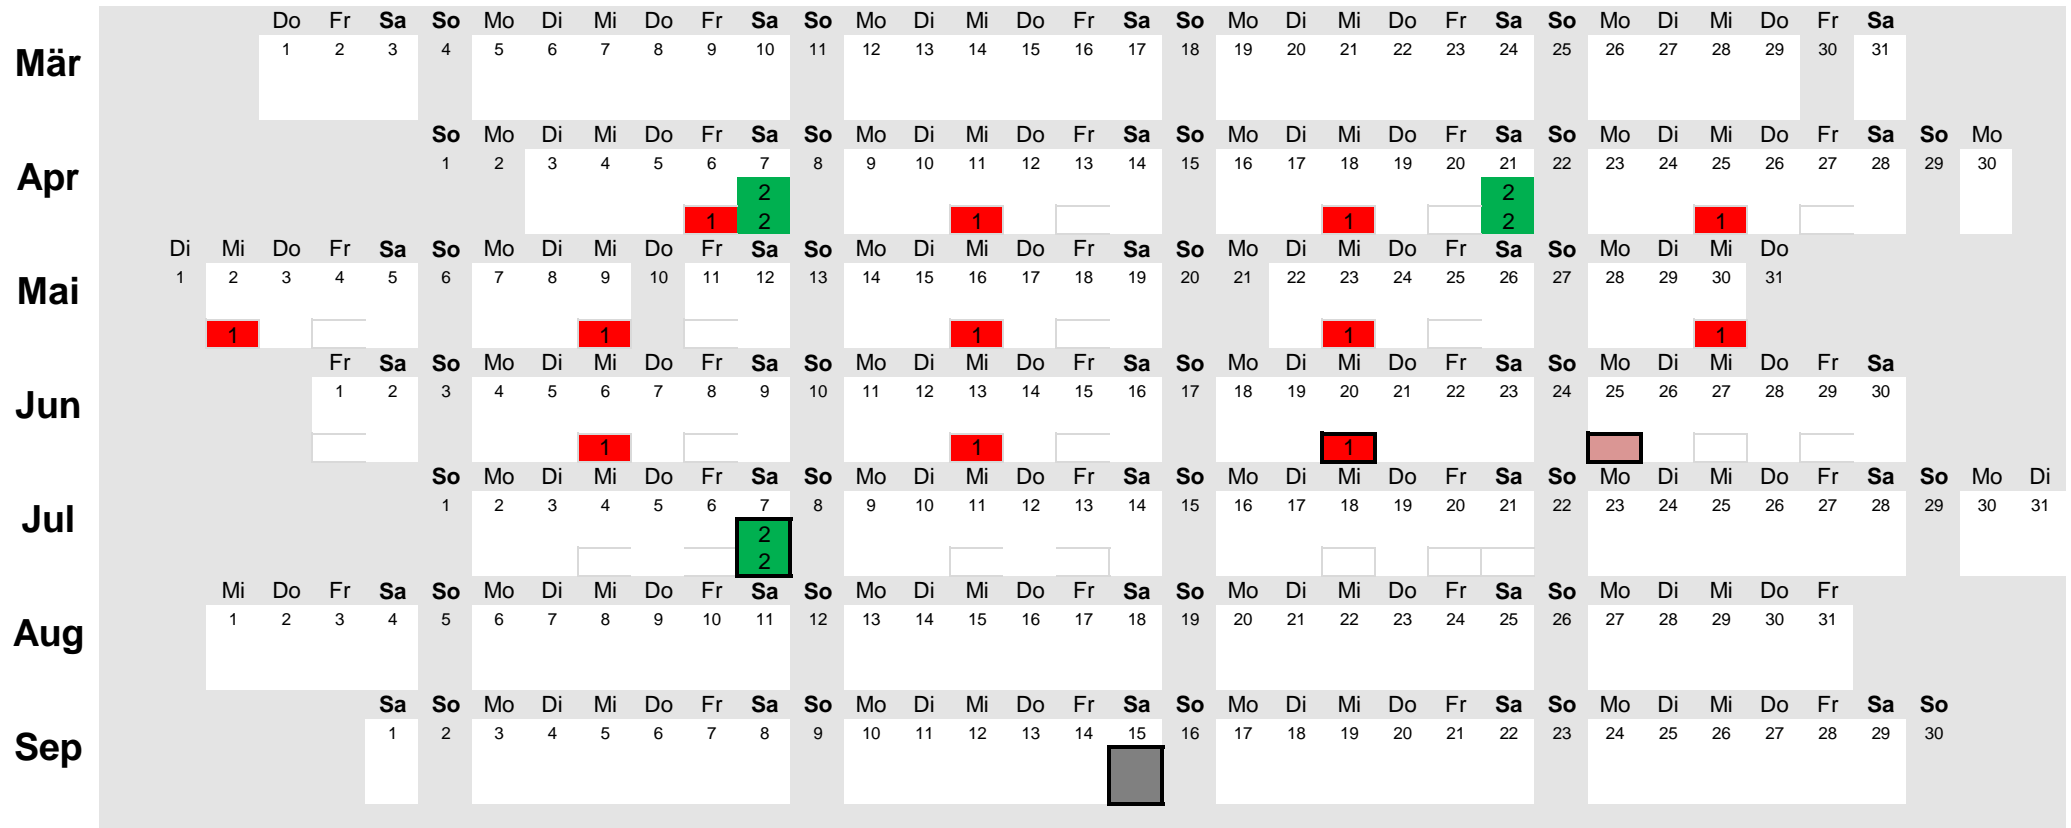

IBWL B.Sc. 7. Fachsemester

Sommersemester 2018

Vorlesungszeiten:

Mittwoch und Freitag: 17:45 Uhr - 21:00 Uhr
 Samstag: 09:00 Uhr - 16:15 Uhr

Wahlpflichtveranstaltungen, Sprachen sowie Klausuren können auch an anderen Abenden stattfinden.

Legende	Veranstaltung	Modulnr. Bb.	Modulnr. Dual	DozentIn	Prüfung
1	Internationales Personalmanagement	97300		Hr.Bürkner	20.06.2018
2	Projekt zum Intern. Finanzmanagement	97400		Prof.Kiermeier	07.07.2018
	WP Module in gesonderten Plan				

Legende	Sonstiges
	Semestersprecher Treffen
	Prüfungstermin (in jeweiliger Modulfarbe)
	Prüfungstermin für Wiederholungsklausuren