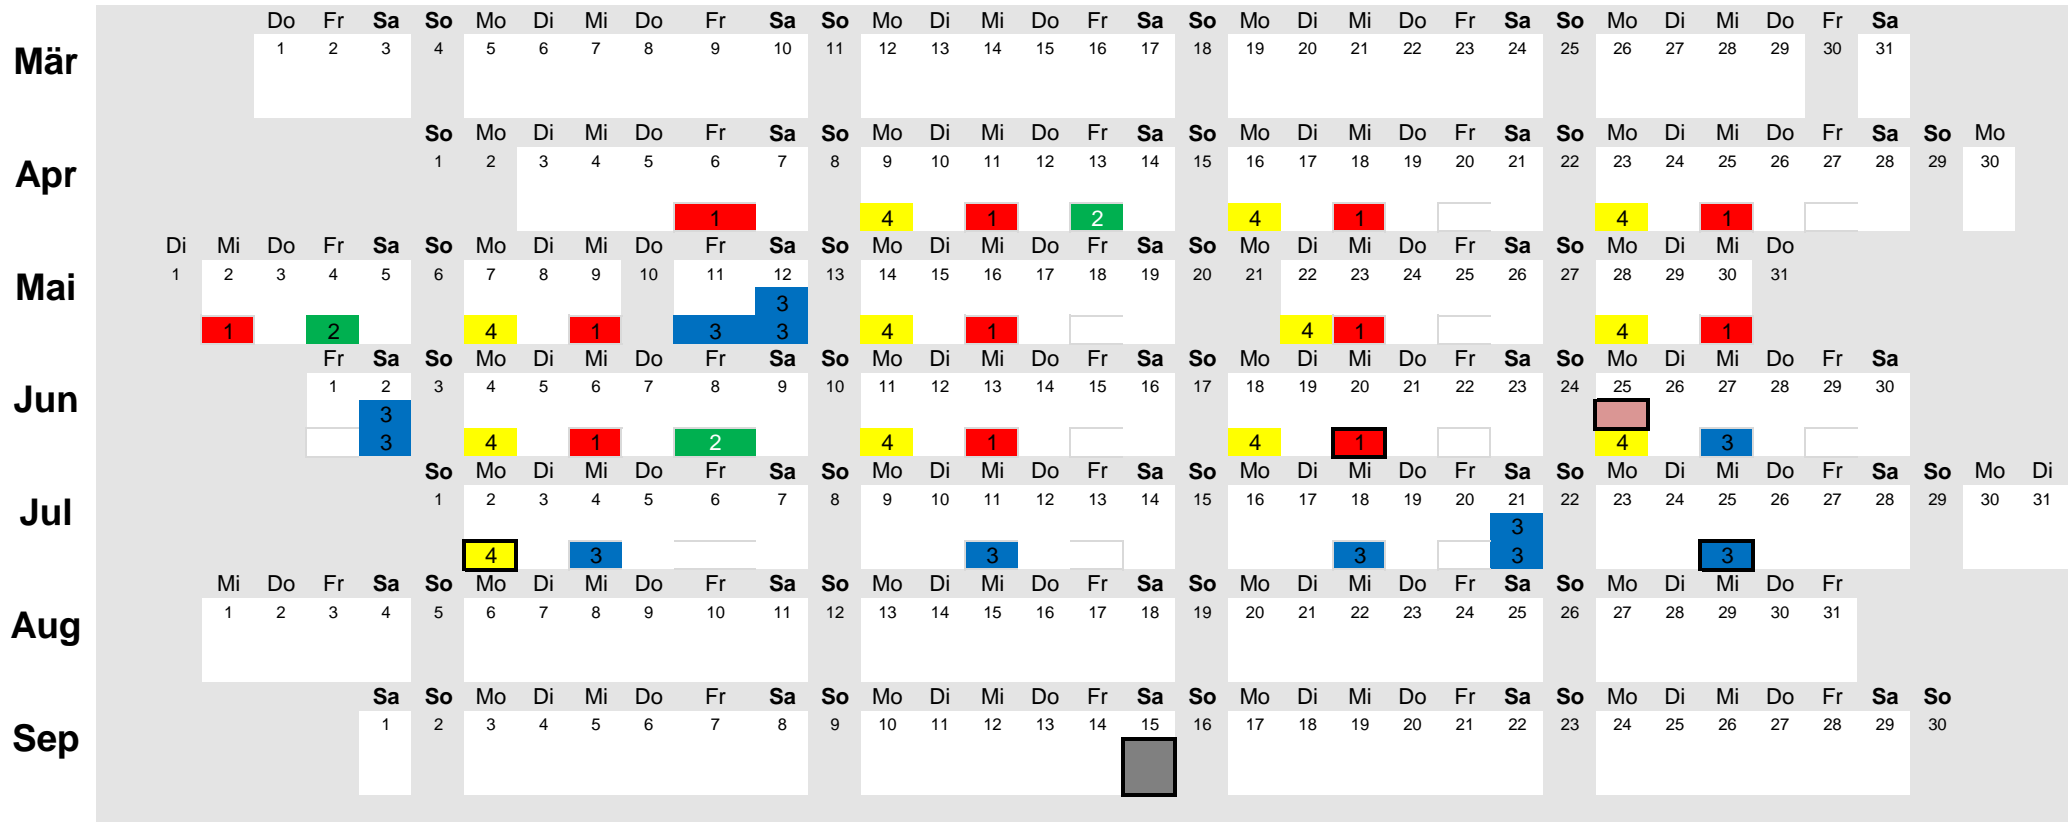

Vorlesungszeiten: Mittwoch und Freitag: 17:45 Uhr - 21:00 Uhr
 Samstag: 09:00 Uhr - 16:15 Uhr

Wahlpflichtveranstaltungen, Sprachen sowie Klausuren können auch an anderen Abenden stattfinden.

Legende	Veranstaltung	Modulnr. Bb.	Modulnr.dual	DozentIn	Prüfung
1	Internationales IT-Management	94300	64300	Prof Knoll	20.06.2018
2	Projekt Internationales Management	94400		Prof. Kopsch	-
3	Kommunizieren & Präsentieren	94100	64100	Fr. Bock	25.07.2018
4	Wirtschaftsenglisch 1	94200	63200	Herr Andres	02.07.2018

Legende	Sonstiges
	Semestersprecher Treffen (parallel zu Wirtschaftsenglisch 1 um 17:45)
	Prüfungstermin für Wiederholungsklausuren
	Prüfungstermin (in jeweiliger Modulfarbe)