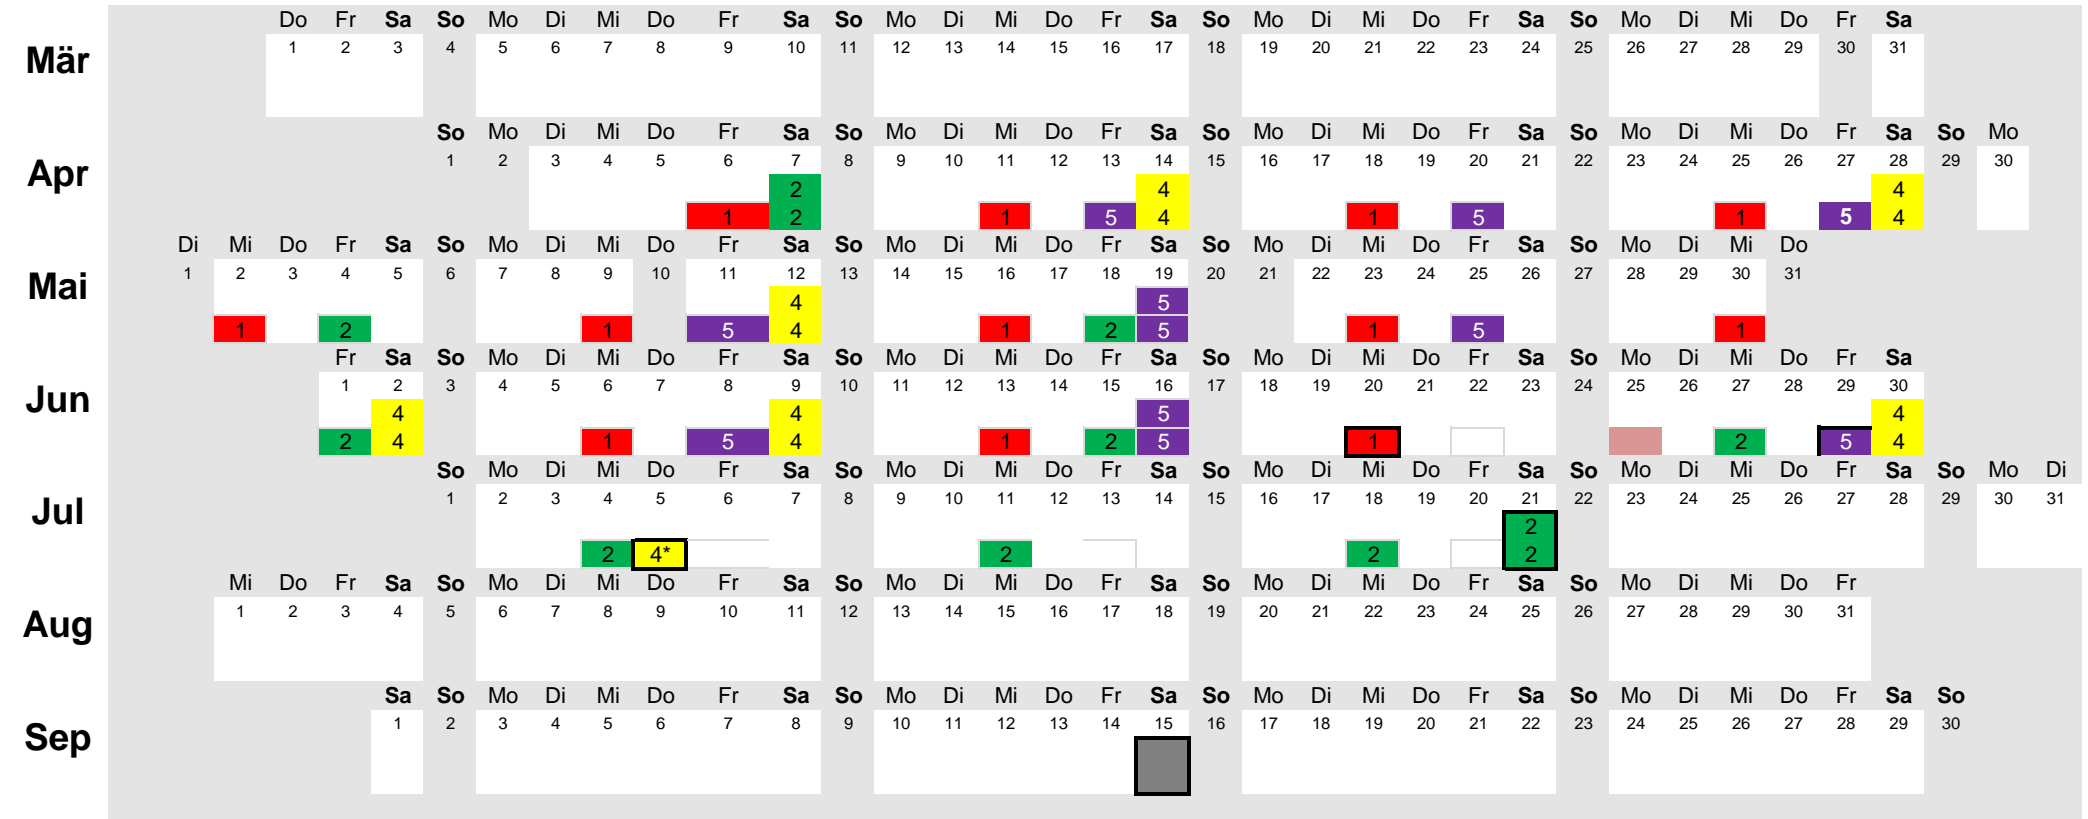

IBWL B.Sc. 2. Fachsemester

Sommersemester 2018

Vorlesungszeiten: Mittwoch und Freitag: 17:45 Uhr - 21:00 Uhr
 Samstag: 09:00 Uhr - 16:15 Uhr

Wahlpflichtveranstaltungen, Sprachen sowie Klausuren können auch an anderen Abenden stattfinden.

Legende	Veranstaltung	Modulnr. Bb	Modulnr. dual	DozentIn	Prüfung
1	Marketing	92100	62100	Dr. Reckert	20.06.2018
2	Beschaffung & Logistik	92400	62400	Prof. Vieth	21.07.2018
4	Internes Rechnungswesen	92200	62200	Hr.Bopp	05.07.2018
5	Wirtschaftsrecht	92300	62300	Prof. Schulz	29.06.2018

Legende	Sonstiges
(White box)	Prüfungstermin (in jeweiliger Modulfarbe)
(Grey box)	Prüfungstermin für Wiederholungsklausuren
(Pink box)	Semestersprecher Treffen