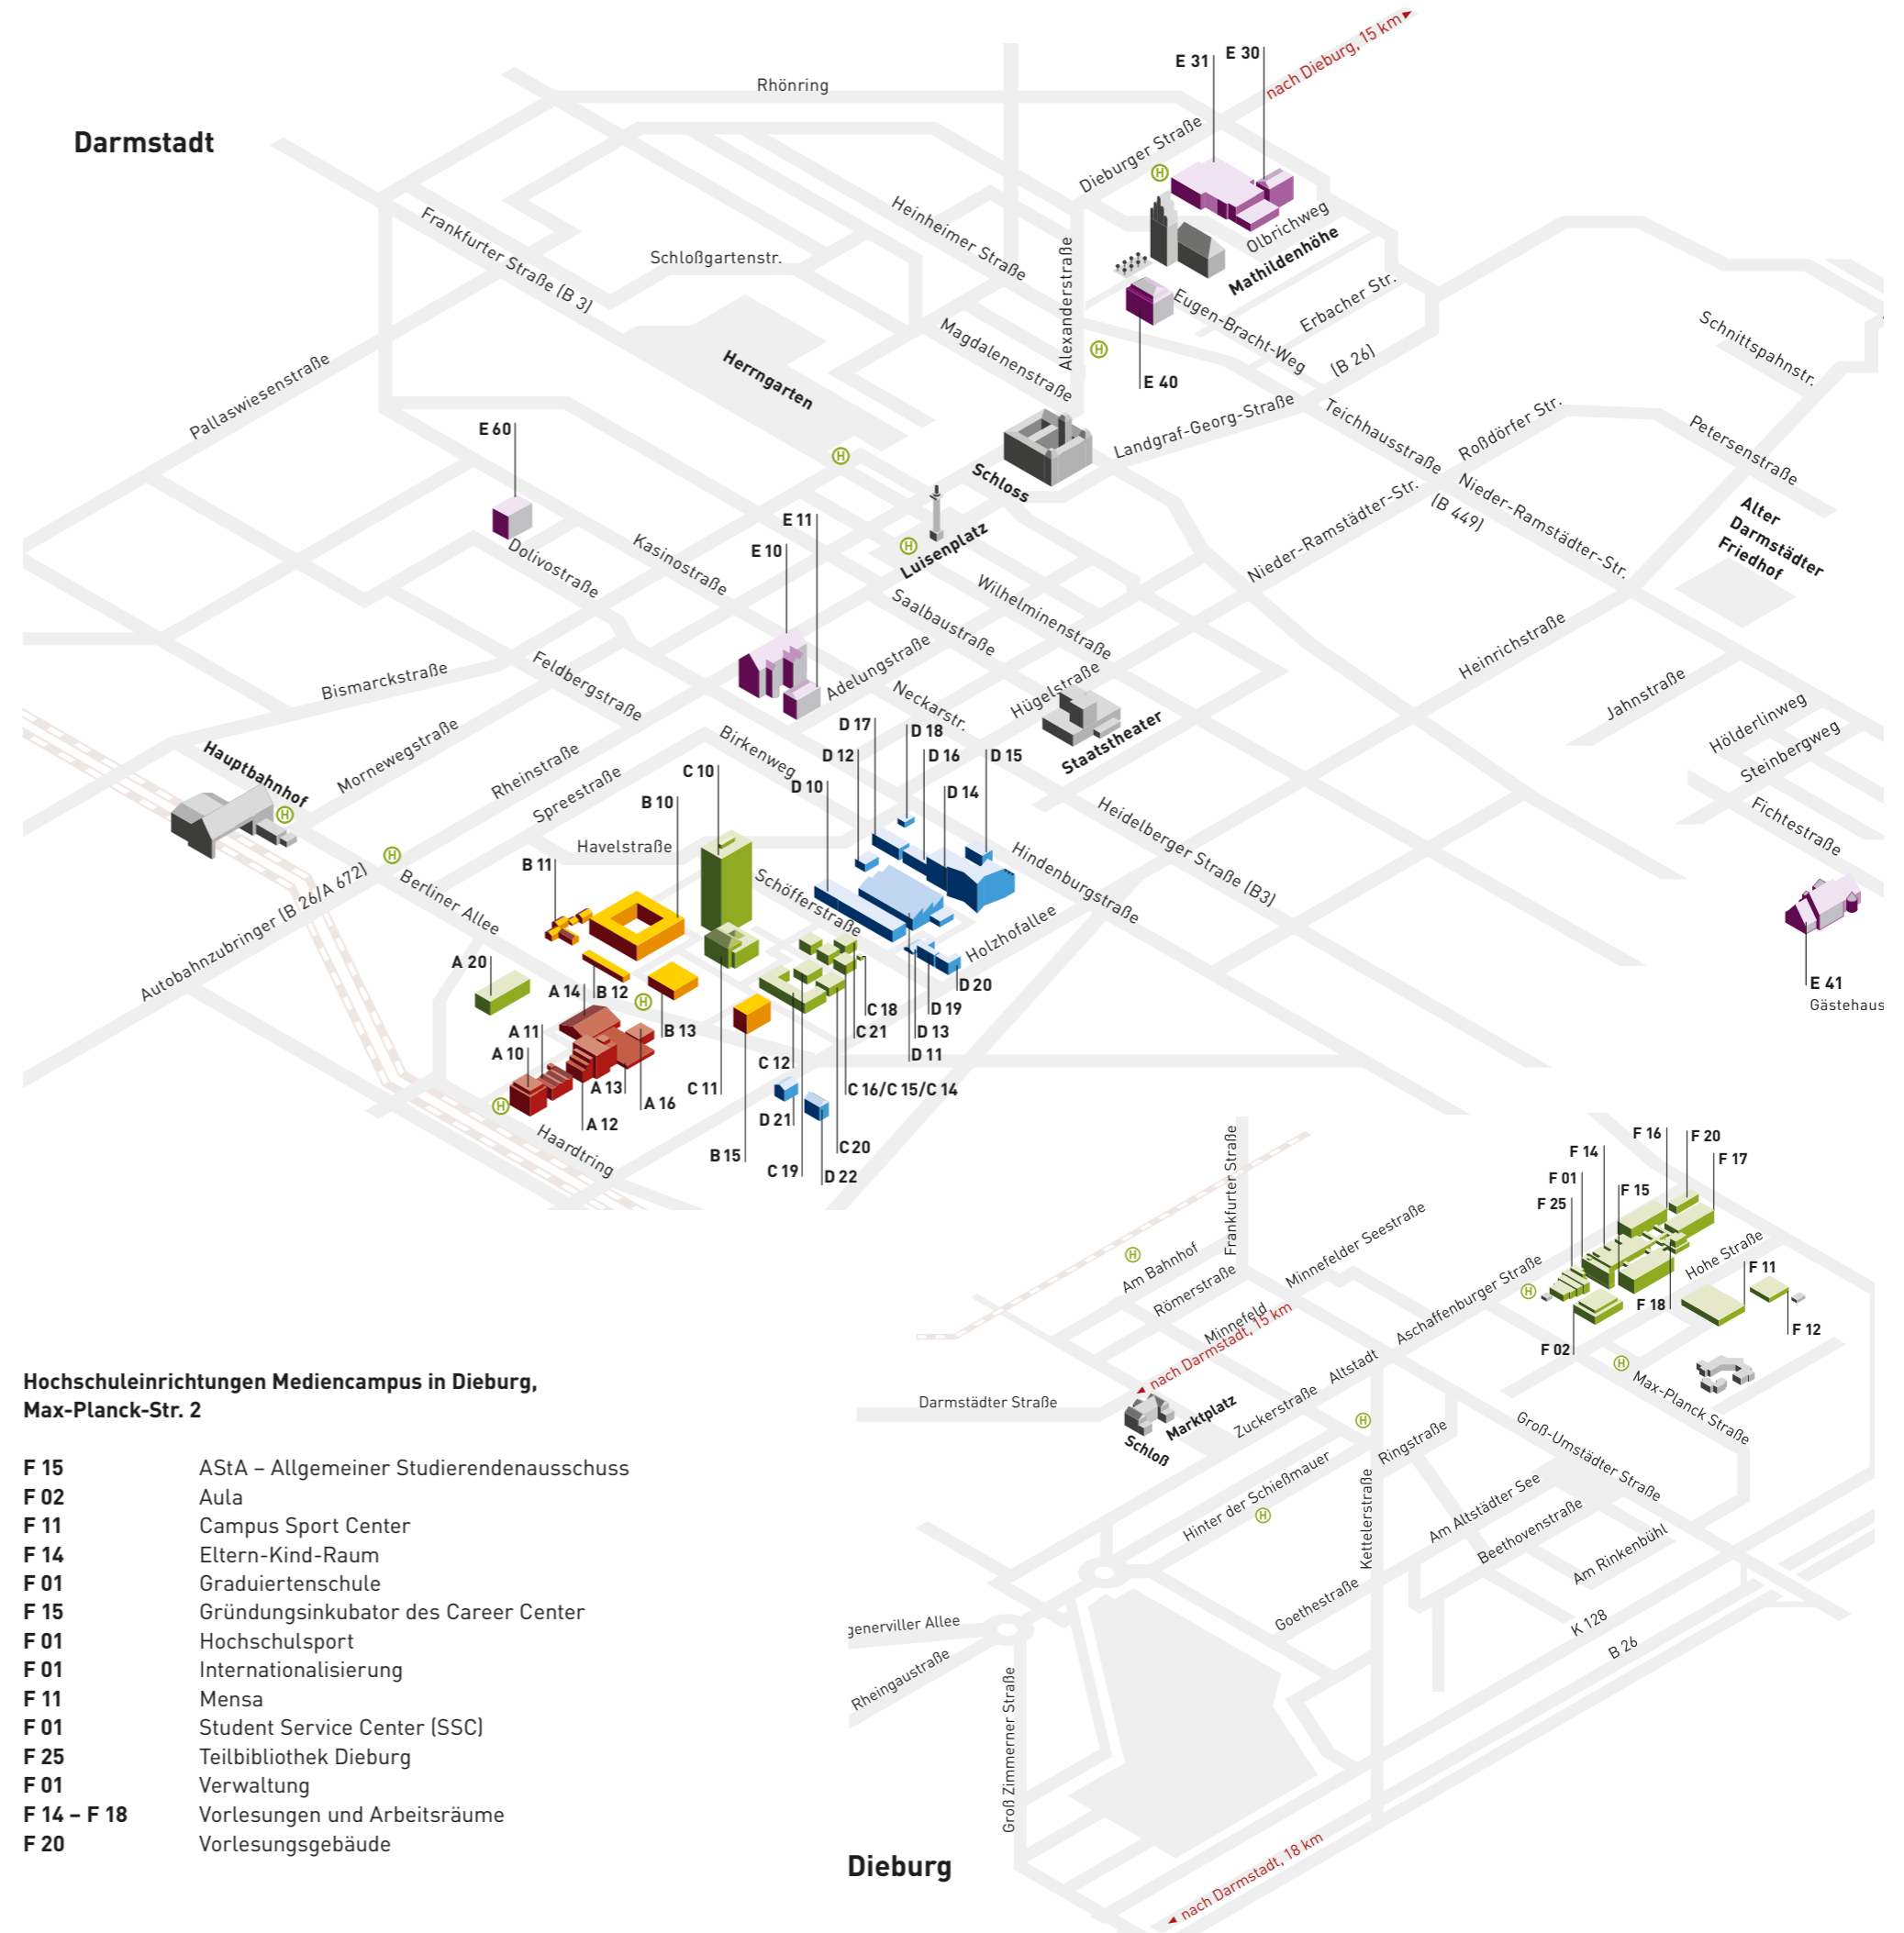

C 10	AStA – Allgemeiner Studierendenausschuss, Schöfferstraße 3
A 20	Bau und Liegenschaften, Berliner Allee 47
C 21	Fahrzeughalle, Schöfferstraße 3
D 13	Fairteiler, Schöfferstraße 8
A 10	Familienbüro, Haardtring 100
D 18	FaSTDa Racing Team, Birkenweg 11b
E 60	FHHRZ, Dolivostraße 11
D 22	Graduiertenschule, Haus der Forschung, Holzhofallee 36b
D 21	Haus der Energie, Holzhofallee 38
C 10	Hochschulleitung, Schöfferstraße 3
D 20	Hochschulzentrum für Studierenerfolg und Berufsstart, Schöfferstraße 12
D 12	Hochspannungshalle, Schöfferstraße 8b
C 19	Hörsaalgebäude I, Schöfferstraße 3
C 20	Hörsaalgebäude II, Schöfferstraße 3
E 41	Internationales Gästehaus, Fichtestraße 33
D 20	Internationalisierung, Schöfferstraße 12
D 13	Krabbelkiste, Schöfferstraße 8
C 11	Mensa I, Schöfferstraße 3
A 11	Mensa II, Haardtring 100
C 10	Prüfungsamt, Schöfferstraße 3
D 22	Servicezentrum für Forschung und Transfer, Haus der Forschung, Holzhofallee 36b
A 20	Sicherheit und Umwelt, Berliner Allee 49
A 12	Sprachenzentrum, Haardtring 100
C 10/D 20	Student Service Center (SSC), Schöfferstraße 3 und 12
C 10/D 20	Studienberatung, Schöfferstraße 3 und 12
E 31	Teilbibliothek Gestaltung, Olbrichweg 10
E 10	Teilbibliothek Sozialpädagogik, Adelongstraße 51
C 18	Turbinenhalle, Schöfferstraße 3
A 16	Vorlesungsgebäude, Haardtring 100
D 21	Vorlesungsgebäude, Holzhofallee 38
D 19	Vorlesungsgebäude, Schöfferstraße 10
B 11	Vorlesungsgebäude, Schöfferstraße 1
B 13	Wasserbauhalle, Schöfferstraße 1
D 19	Weiterbildung und Duales Studienzentrum, Schöfferstraße 10
D 10	Zentralbibliothek, Lernzentrum, Schöfferstraße 8
C 10	Zentrale Verwaltung, Schöfferstraße 3
D 22	Zentrum für Forschung und Entwicklung, Haus der Forschung, Holzhofallee 36b

Hochschuleinrichtungen Mediocampus in Dieburg, Max-Planck-Str. 2

F 15	AStA – Allgemeiner Studierendenausschuss
F 02	Aula
F 11	Campus Sport Center
F 14	Eltern-Kind-Raum
F 01	Graduiertenschule
F 15	Gründungsinubator des Career Center
F 01	Hochschulsport
F 01	Internationalisierung
F 11	Mensa
F 01	Student Service Center (SSC)
F 25	Teilbibliothek Dieburg
F 01	Verwaltung
F 14 – F 18	Vorlesungen und Arbeitsräume
F 20	Vorlesungsgebäude