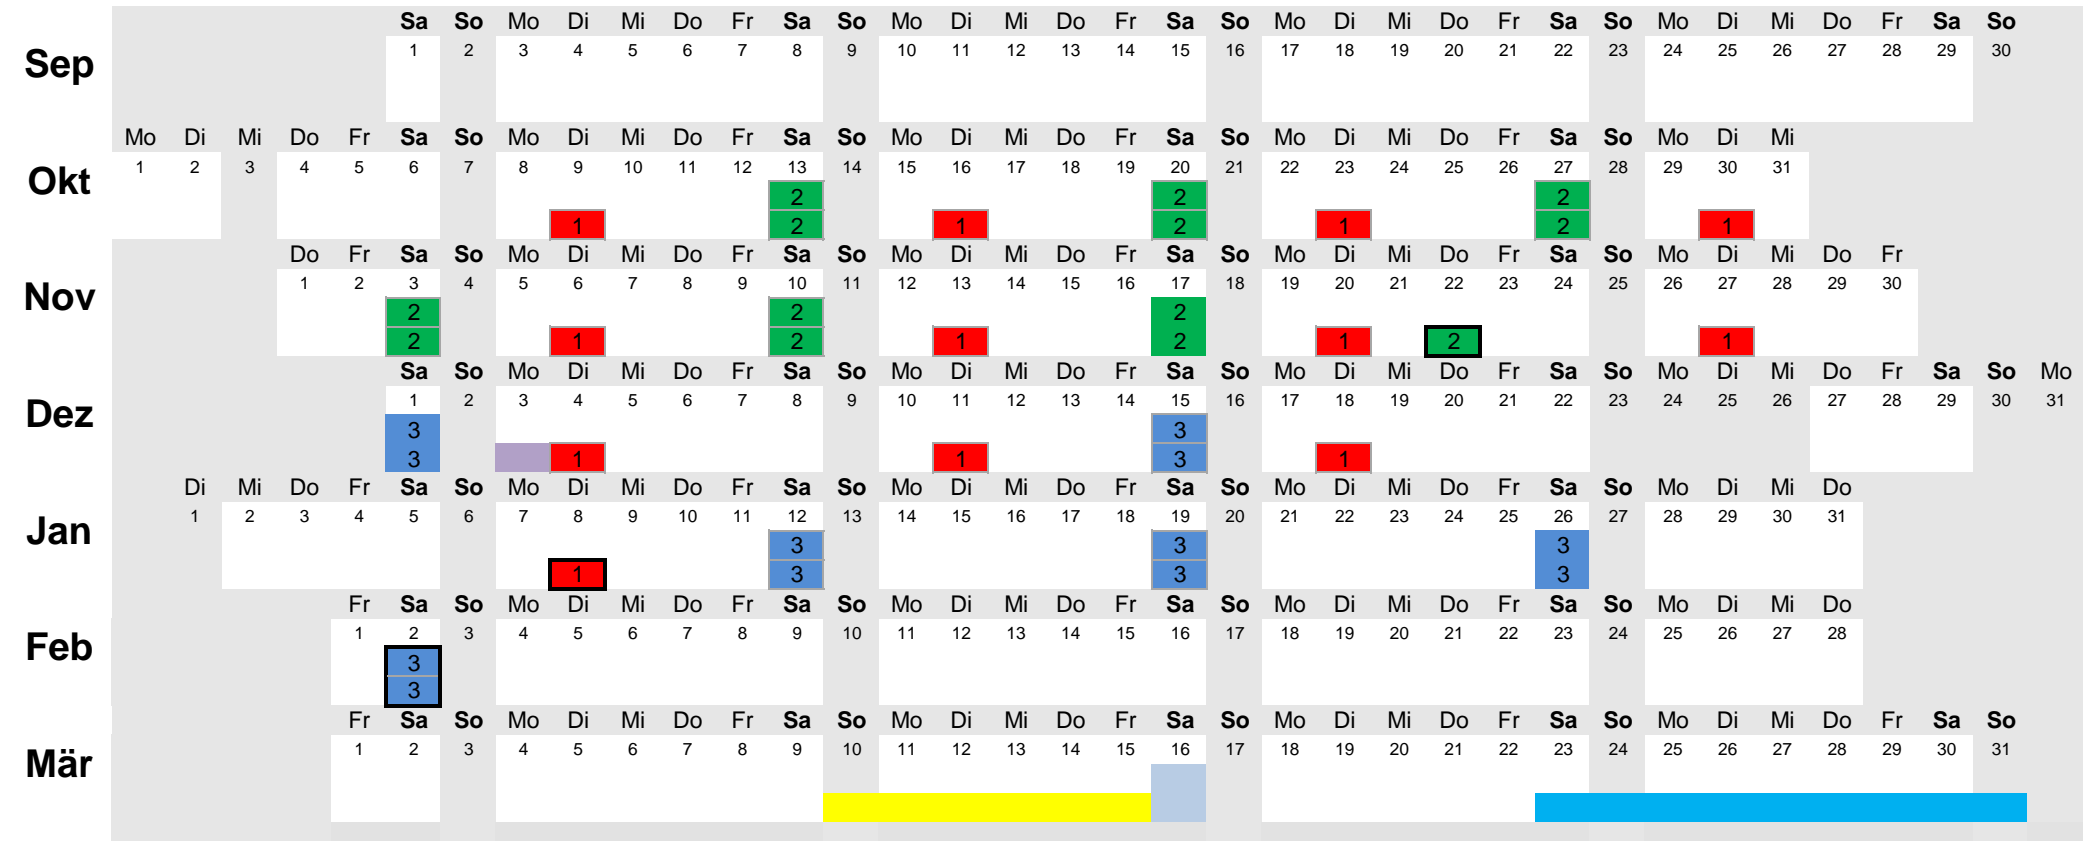

# IBWL

# M.Sc

# Wintersemester 18/19

Vorlesungszeiten: Wochentags: 17:45 Uhr - 21:00 Uhr  
 Samstag: 09:00 Uhr - 16:15 Uhr

Legende	Veranstaltung	DozentIn	Klausur	Legende	Sonstiges
1	Interkulturelles Management Südostasien	Schellhase	08.01.2019		Klausurtermin (mit der Modulfarbe hinterlegt)
2	Wirtschaftspsychologie 2	Schmidt	22.11.2018		Prüfungstermin für Wiederholungsklausuren
3	Führung in der digitalen Transformation	Lachnik	02.02.2019		Semestersprechertreffen
	Intensive Program (Belgien)	Schellhase			
	Summerschool Exkursion China	Schellhase			
Bemerkung: Schwerpunktmodule der anderen Vertiefungen können als Wahlpflichtfach gewählt werden, ebenso wie Sprachkurse aus dem IBWL B.Sc. (wenn noch Plätze frei sind)					